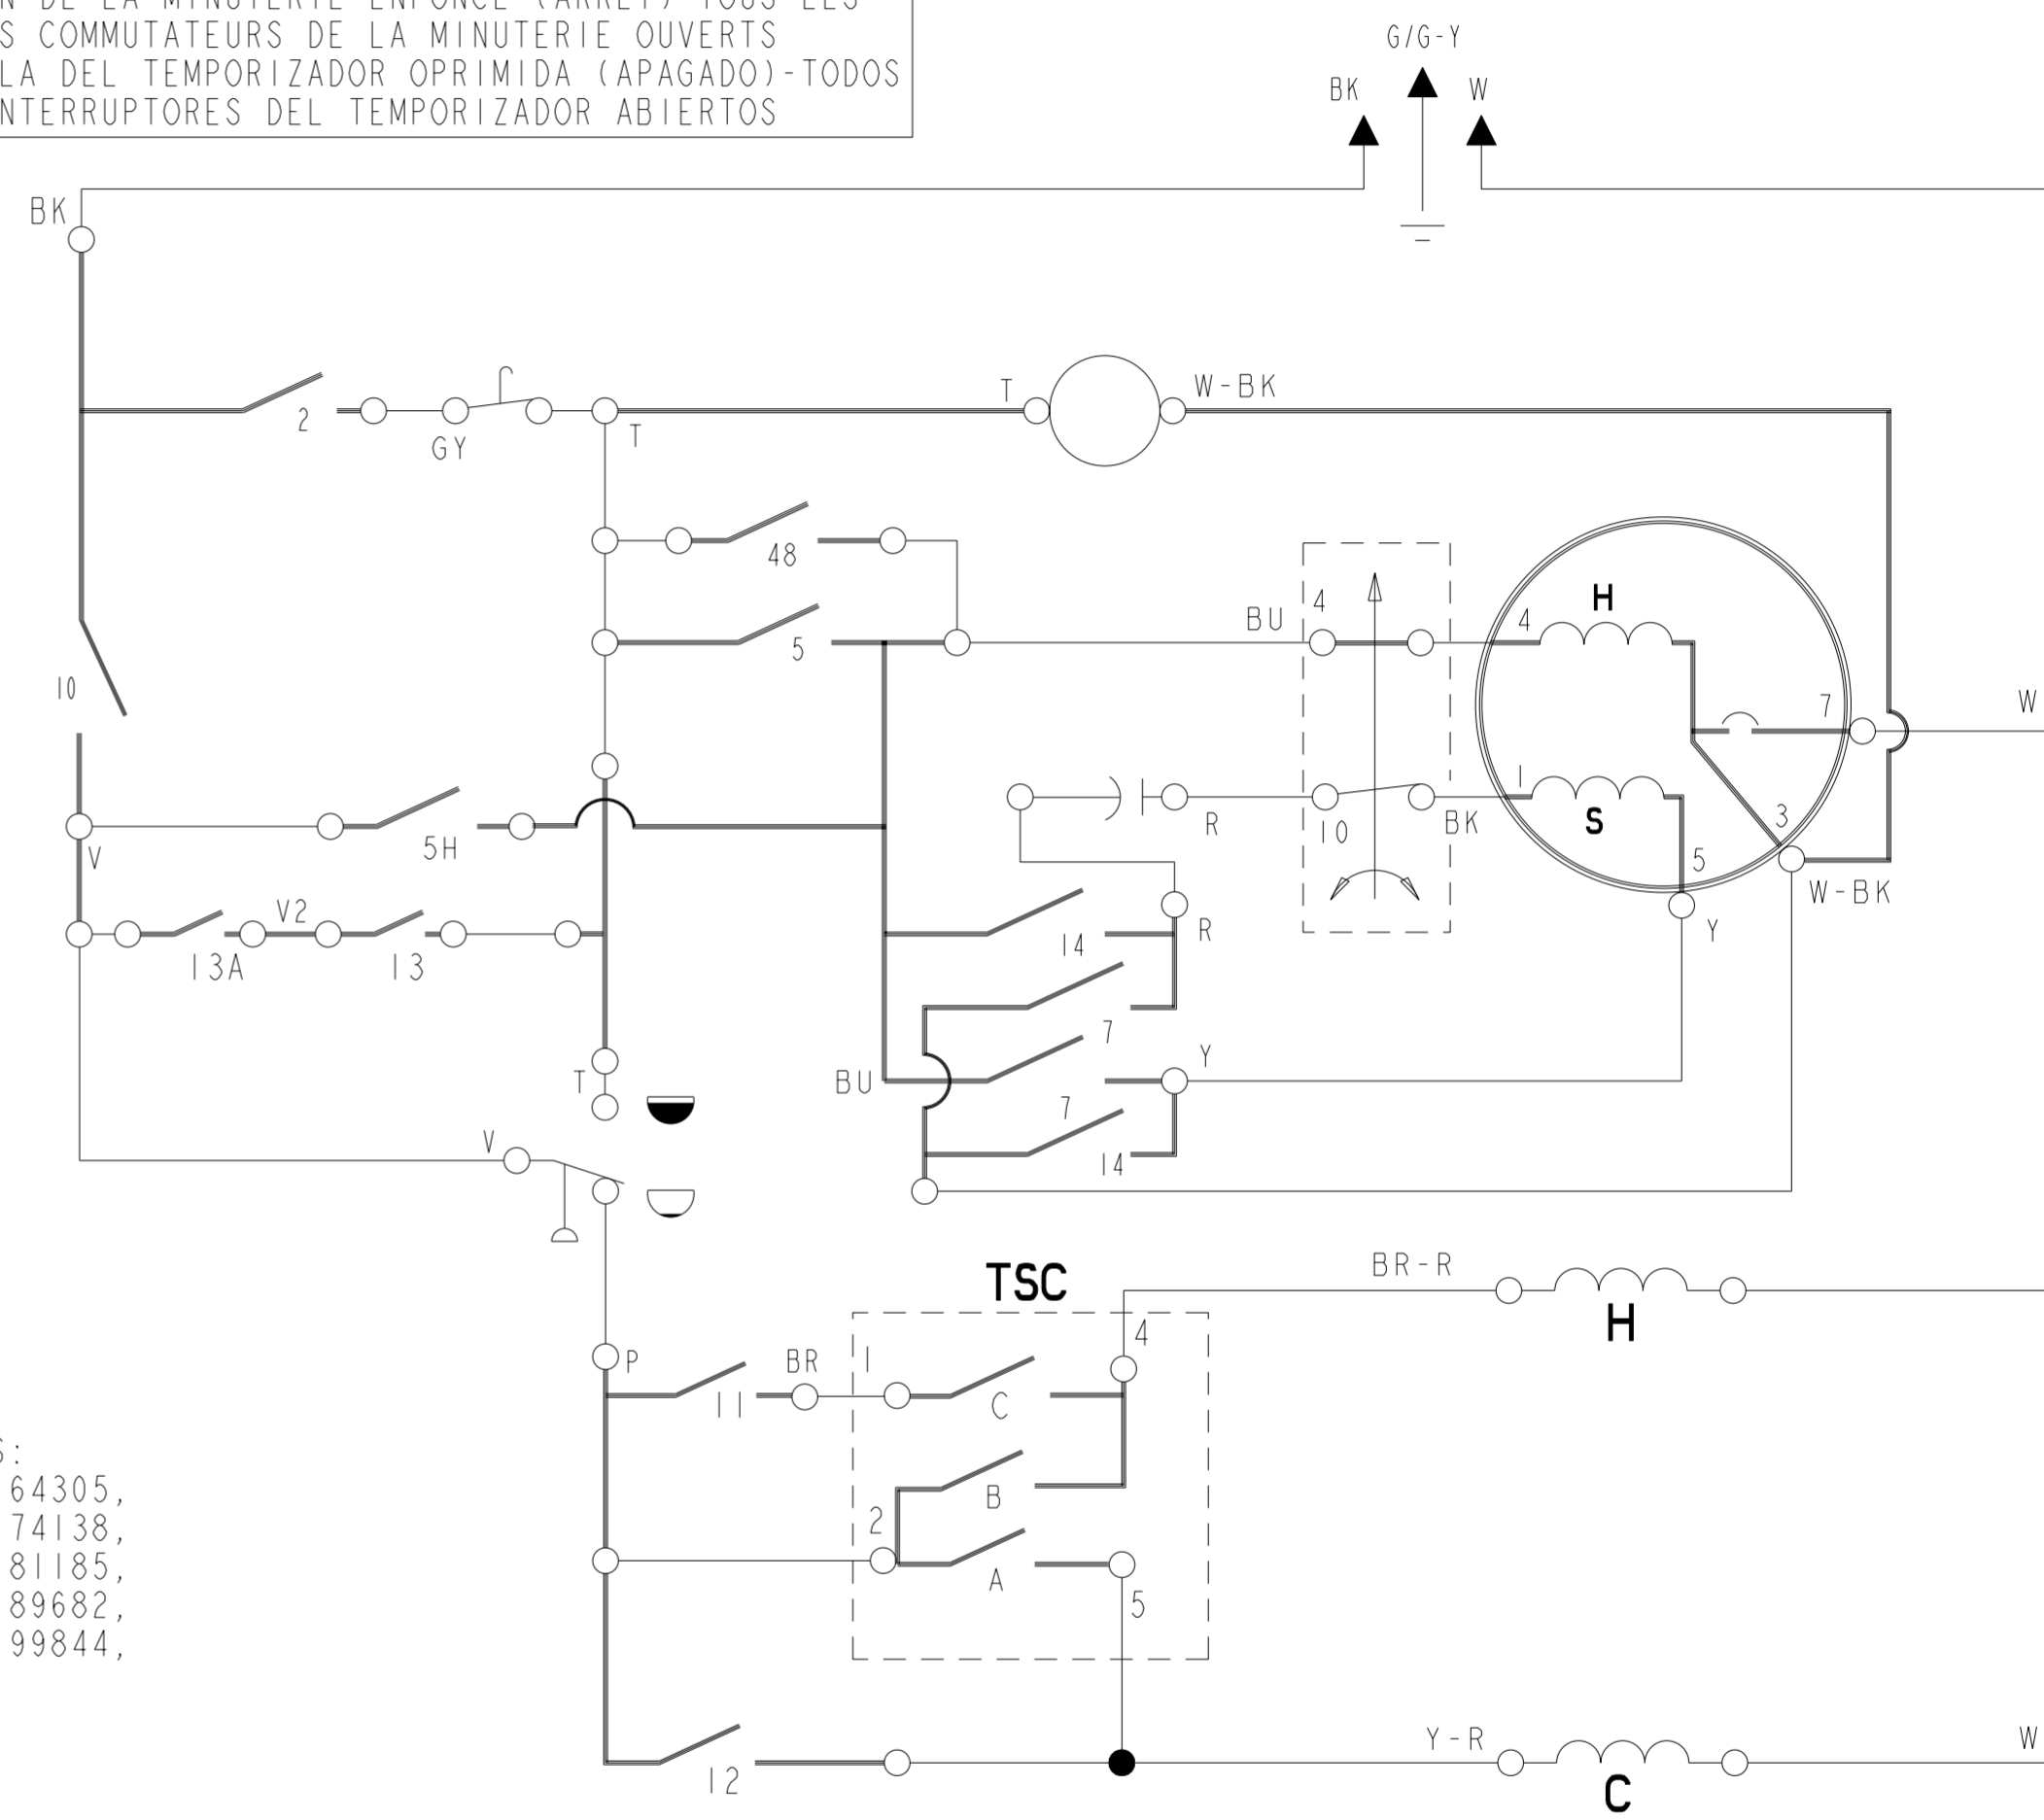

PART No. PIECE N° PIEZA N°	REV. REV. REV.
3954578	D

LEGEND / LEGENDE / LEYENDA

TIMER KNOB PUSH OFF ALL TIMER SWITCHES OPEN
BOUTON DE LA MINUTERIE ENFONCE (ARRET)-TOUS LES
AUTRES COMMUTEURS DE LA MINUTERIE OUVERTS
PERILLA DEL TEMPORIZADOR OPRIMIDA (APAGADO)-TODOS
LOS INTERRUPTORES DEL TEMPORIZADOR ABIERTOS