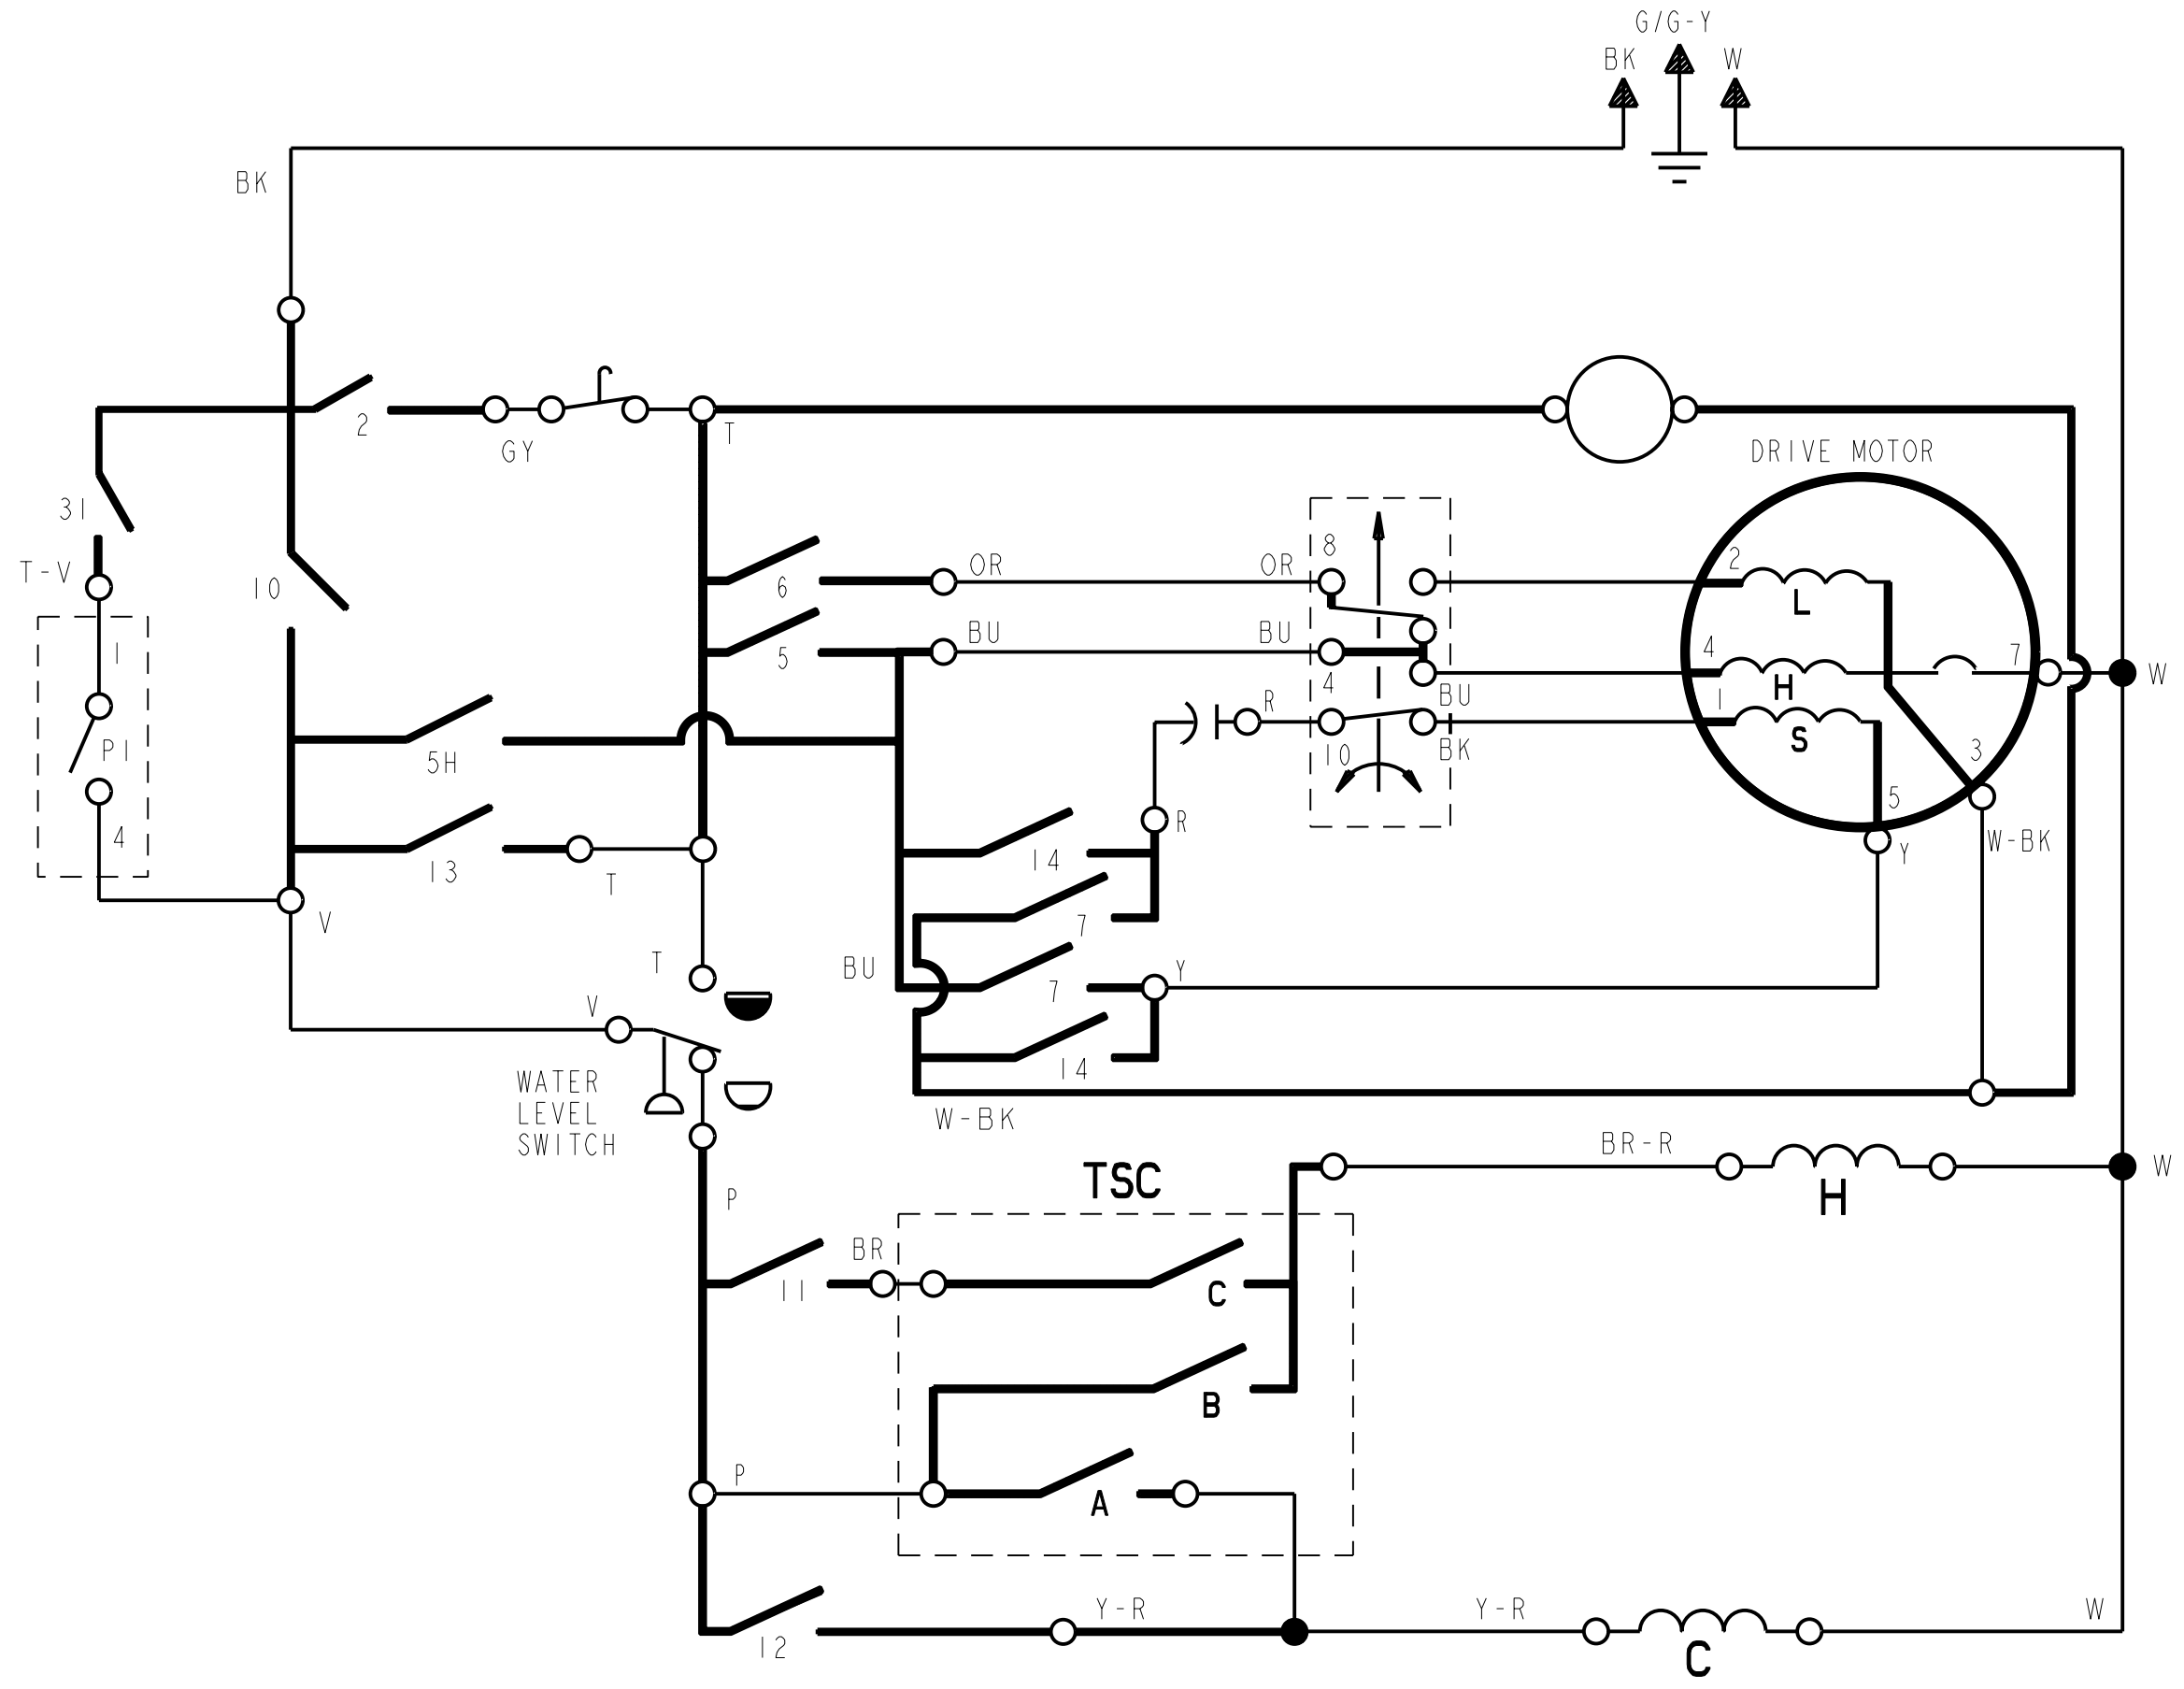

 HOT VALVE
SQUAPE D'EAU CHAUDE
CALIENTE VALVULA

 COLD VALVE
SQUAPE D'EAU FROIDE
FRIA VALVULA

TSC TEMPERATURE SWITCH CHART
DIAGRAMME DE COMMUTEUR DE LA TEMPERATURE
CARTA DE INTERRUPTOR DE LA TEMPERATURA

EXTRA-RINSE SWITCH
COMMUTEUR SUPPLEMENTAIRE
DE RINCAGE
INTERRUPTOR ADICIONAL
DE LA ACLARACION

	PI
OFF / ARRET / DE	
ON / SUR / EN	X

PART NO. NUMERO DE PIECE NUMERO DE PIEZA	REV REVISION REVISION
3954667	B

TIMER KNOB PUSH OFF
ALL TIMER SWITCHES OPEN
TIRE POUR MARCHE PUSSE POUR ARRETE
BOUTON-FOUSSOIR DU PROGRAMMATEUR
LOS INTERRUPTORES SE ABREN
CUANDO LA PERILLA EMPUJO DE