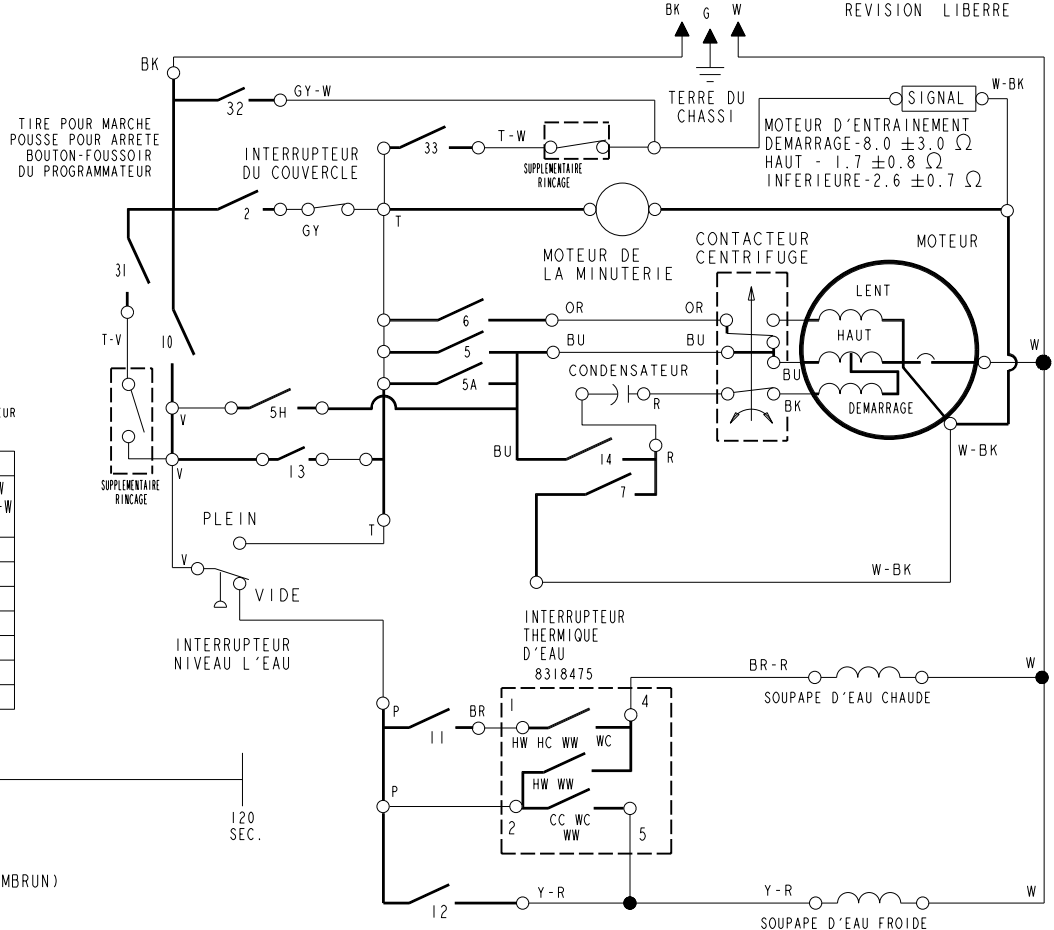

120 SECONDES PAR ETAPE

FUNCTIONS DEL LA MACHINE

REPLIR - AGITATION	LAVAGE	SUPERSEGE LAVAGE
1/2 COUVERTE VIDANGE	VIDANGE RAPIDE	
REPLIR - AGITATION	LAVAGE	
REPLIR AGITATION LENT		
SECHER / AGITER, LENT		
	VIDAGE RAPIDE	
	ESSORAGE RAPIDE	
REPLIR - AGITATION	RINÇAGE RAPIDE	
	VIDAGE RAPIDE	
GICAGE		
	ESSORAGE RAPIDE	
ARRET	AUTO 2ND RINÇAGE	
REPLIR - AGITATION	VIDAGE RAPIDE	
	ESSORAGE RAPIDE	
ARRET		
REPLIR - AGITATION	LAVAGE	
REPLIR - AGITATION LENT		
1/2 COUVERTE VIDANGE	DOUCHER	
REPLIR AGITATION LENT		
	VIDAGE RAPIDE	
	ESSORAGE LENT	
REPLIR - AGITATION	RINÇAGE RAPIDE	
	VIDAGE RAPIDE	
GICAGE		
	ESSORAGE LENT	
REPLIR - AGITATION	ARRET AUTO 2ND RINÇAGE	
	VIDAGE RAPIDE	
	ESSORAGE LENT	
ARRET		
REPLIR - AGITATION	LAVAGE	
	VIDAGE RAPIDE	
REPLIR - AGITATION	ESSORAGE LENT	
	RINÇAGE LENT	
	VIDAGE RAPIDE	
GICAGE		
	ESSORAGE LENT	
ARRET		
REPLIR - AGITATION	LAVAGE	
	IMBIBEZ	
REPLIR - AGITATION	PRE - LAVAGE	
	VIDAGE RAPIDE	
	ESSORAGE RAPIDE	
ARRET		

LEGENDE

- 0 INT. DU PROGRAMMATEUR
- 13 INTERRUPTEUR INTERMITTENT
- CONNEXION DU COMMPTEUR INTERMITTENT
- FAISCEAU DE FILS
- CONNEXION DE FILS
- CONNEXION DE LA BORNE
- X L'INTERRUPTEUR DU PROGRAMMATEUR PEUT ETRE OUVERT OU FERME

TEMP.	INTERRUPTEUR THERMIQUE D'EAU					
	RINÇAGE LAVAGE	BR-R BR	BR-R P	Y-R P	T-V V	T-W GY-W
H W	X	X				
H C	X					
W W	X	X	X			
W C	X		X			
C C			X			
X- RINÇAGE	ON			X		
	OFF				X	

CAME 0
INTERRUPTEUR SELECTEUR #13 (EMBRUN)
INTERRUPTEUR INTERMITTENT

220VAC 60HZ

NUMERO DE PIECE
3954735
REVISION LIBERRE

INDIQUE MOTEUR "ARRET"