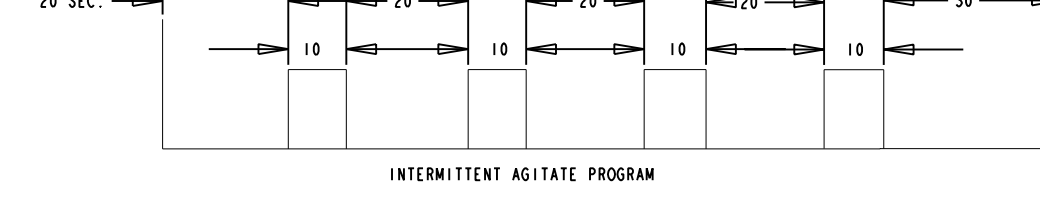

LEGEND / LEGENDE / LEYENDA

PART NO. NUMERO DE PIECE NUMERO DE PIEZA	REV REVISION REVISION
3955763	B

TIMER KNOB PUSH OFF
ALL TIMER SWITCHES OPEN
TIRE POUR MARCHE PUSSE POUR ARRETE
BOUTON-FOUSSOIR DU PROGRAMMEUR
LOS INTERRUPTORES SE ABREN
CUANDO LA PERILLA EMPUJO DE