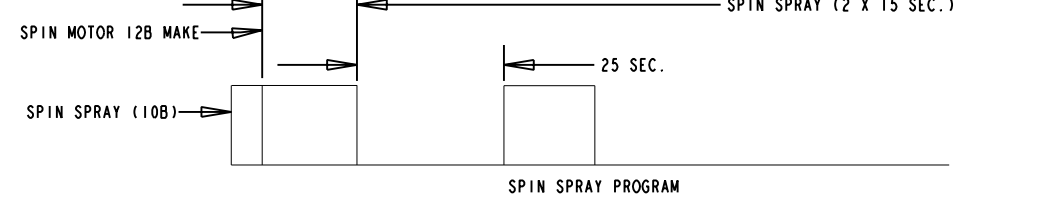

LEGEND / LEGENDE / LEYENDA

PART NO. NUMERO DE PIECE NUMERO DE PIEZA	REV REVISION REVISION
3955763	B

TIMER KNOB PUSH OFF
ALL TIMER SWITCHES OPEN
TIRE POUR MARCHE PUSSE POUR ARRETE
BOUTON-FOUSSOIR DU PROGRAMMEUR
LOS INTERRUPTORES SE ABREN
CUANDO LA PERILLA EMPUJO DE