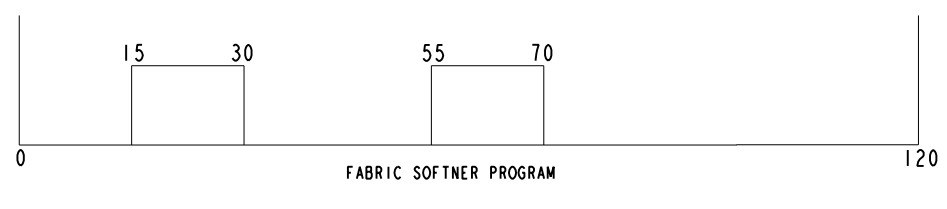

LEGEND / LEGENDE / LEYENDA

PART NO. NUMERO DE PIECE NUMERO DE PIEZA	REV REVISION REVISION
3955763	B

TIMER KNOB PUSH OFF
ALL TIMER SWITCHES OPEN
TIRE POUR MARCHE PUSSE POUR ARRETE
BOUTON-FOUSSOIR DU PROGRAMMEUR
LOS INTERRUPTORES SE ABREN
CUANDO LA PERILLA EMPUJO DE