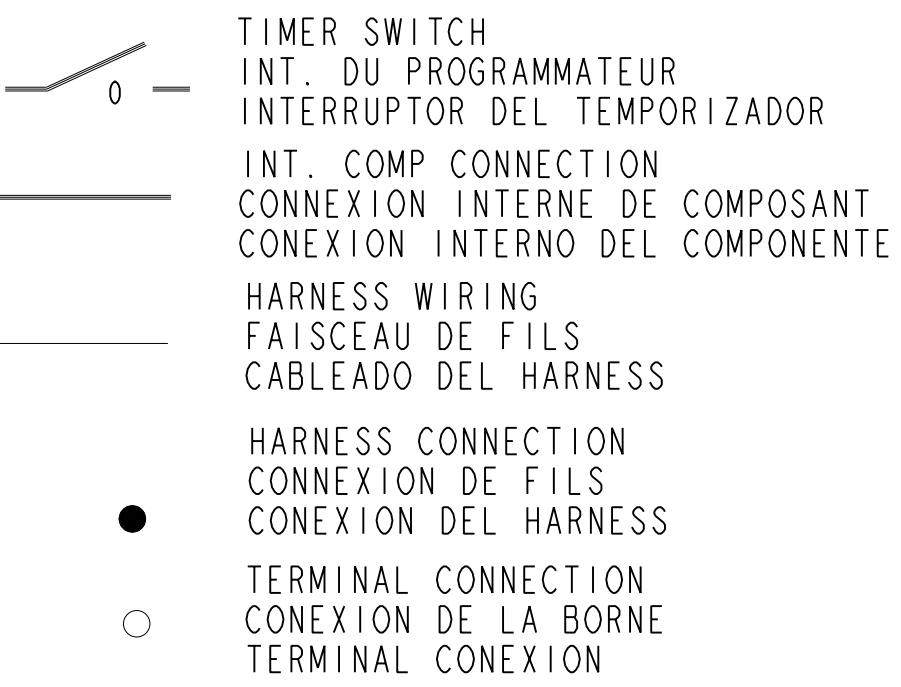

ENGLISH	FRENCH	SPANISH
RINSE	RINCAGE	ACLARACION
SOAK	IMBERT	REMOJAN
SPIN	ESSORAGE	VUELTA
SPRAY	CICLAGE	AEROSOL
WASH	LAVAGE	COLADA
TIMED FILL	SYNCHRONISES REMPLISSAGE	SINCRONIZADO TERRAPLEN
1/2 TUB DRAIN	1/2 COVETTE VID	DREN DE LA TINA DEL 1/2
FAB. SOFTNER	RAMOLLISSANT DE TISSU	SUAVIZADOR DE LA TELA
DETERGENT	DETERGENT	DETERGENTE

LEGEND / LEGENDE / LEYENDA

PART NO. NUMERO DE PIECE NUMERO DE PIEZA	REV REVISION REVISION
3955763	B

TIMER KNOB PUSH OFF
ALL TIMER SWITCHES OPEN
TIRE POUR MARCHE PUSSE POUR ARRETE
BOUTON-FOUSSOIR DU PROGRAMMEUR
LOS INTERRUPTORES SE ABREN
CUANDO LA PERILLA EMPUJO DE