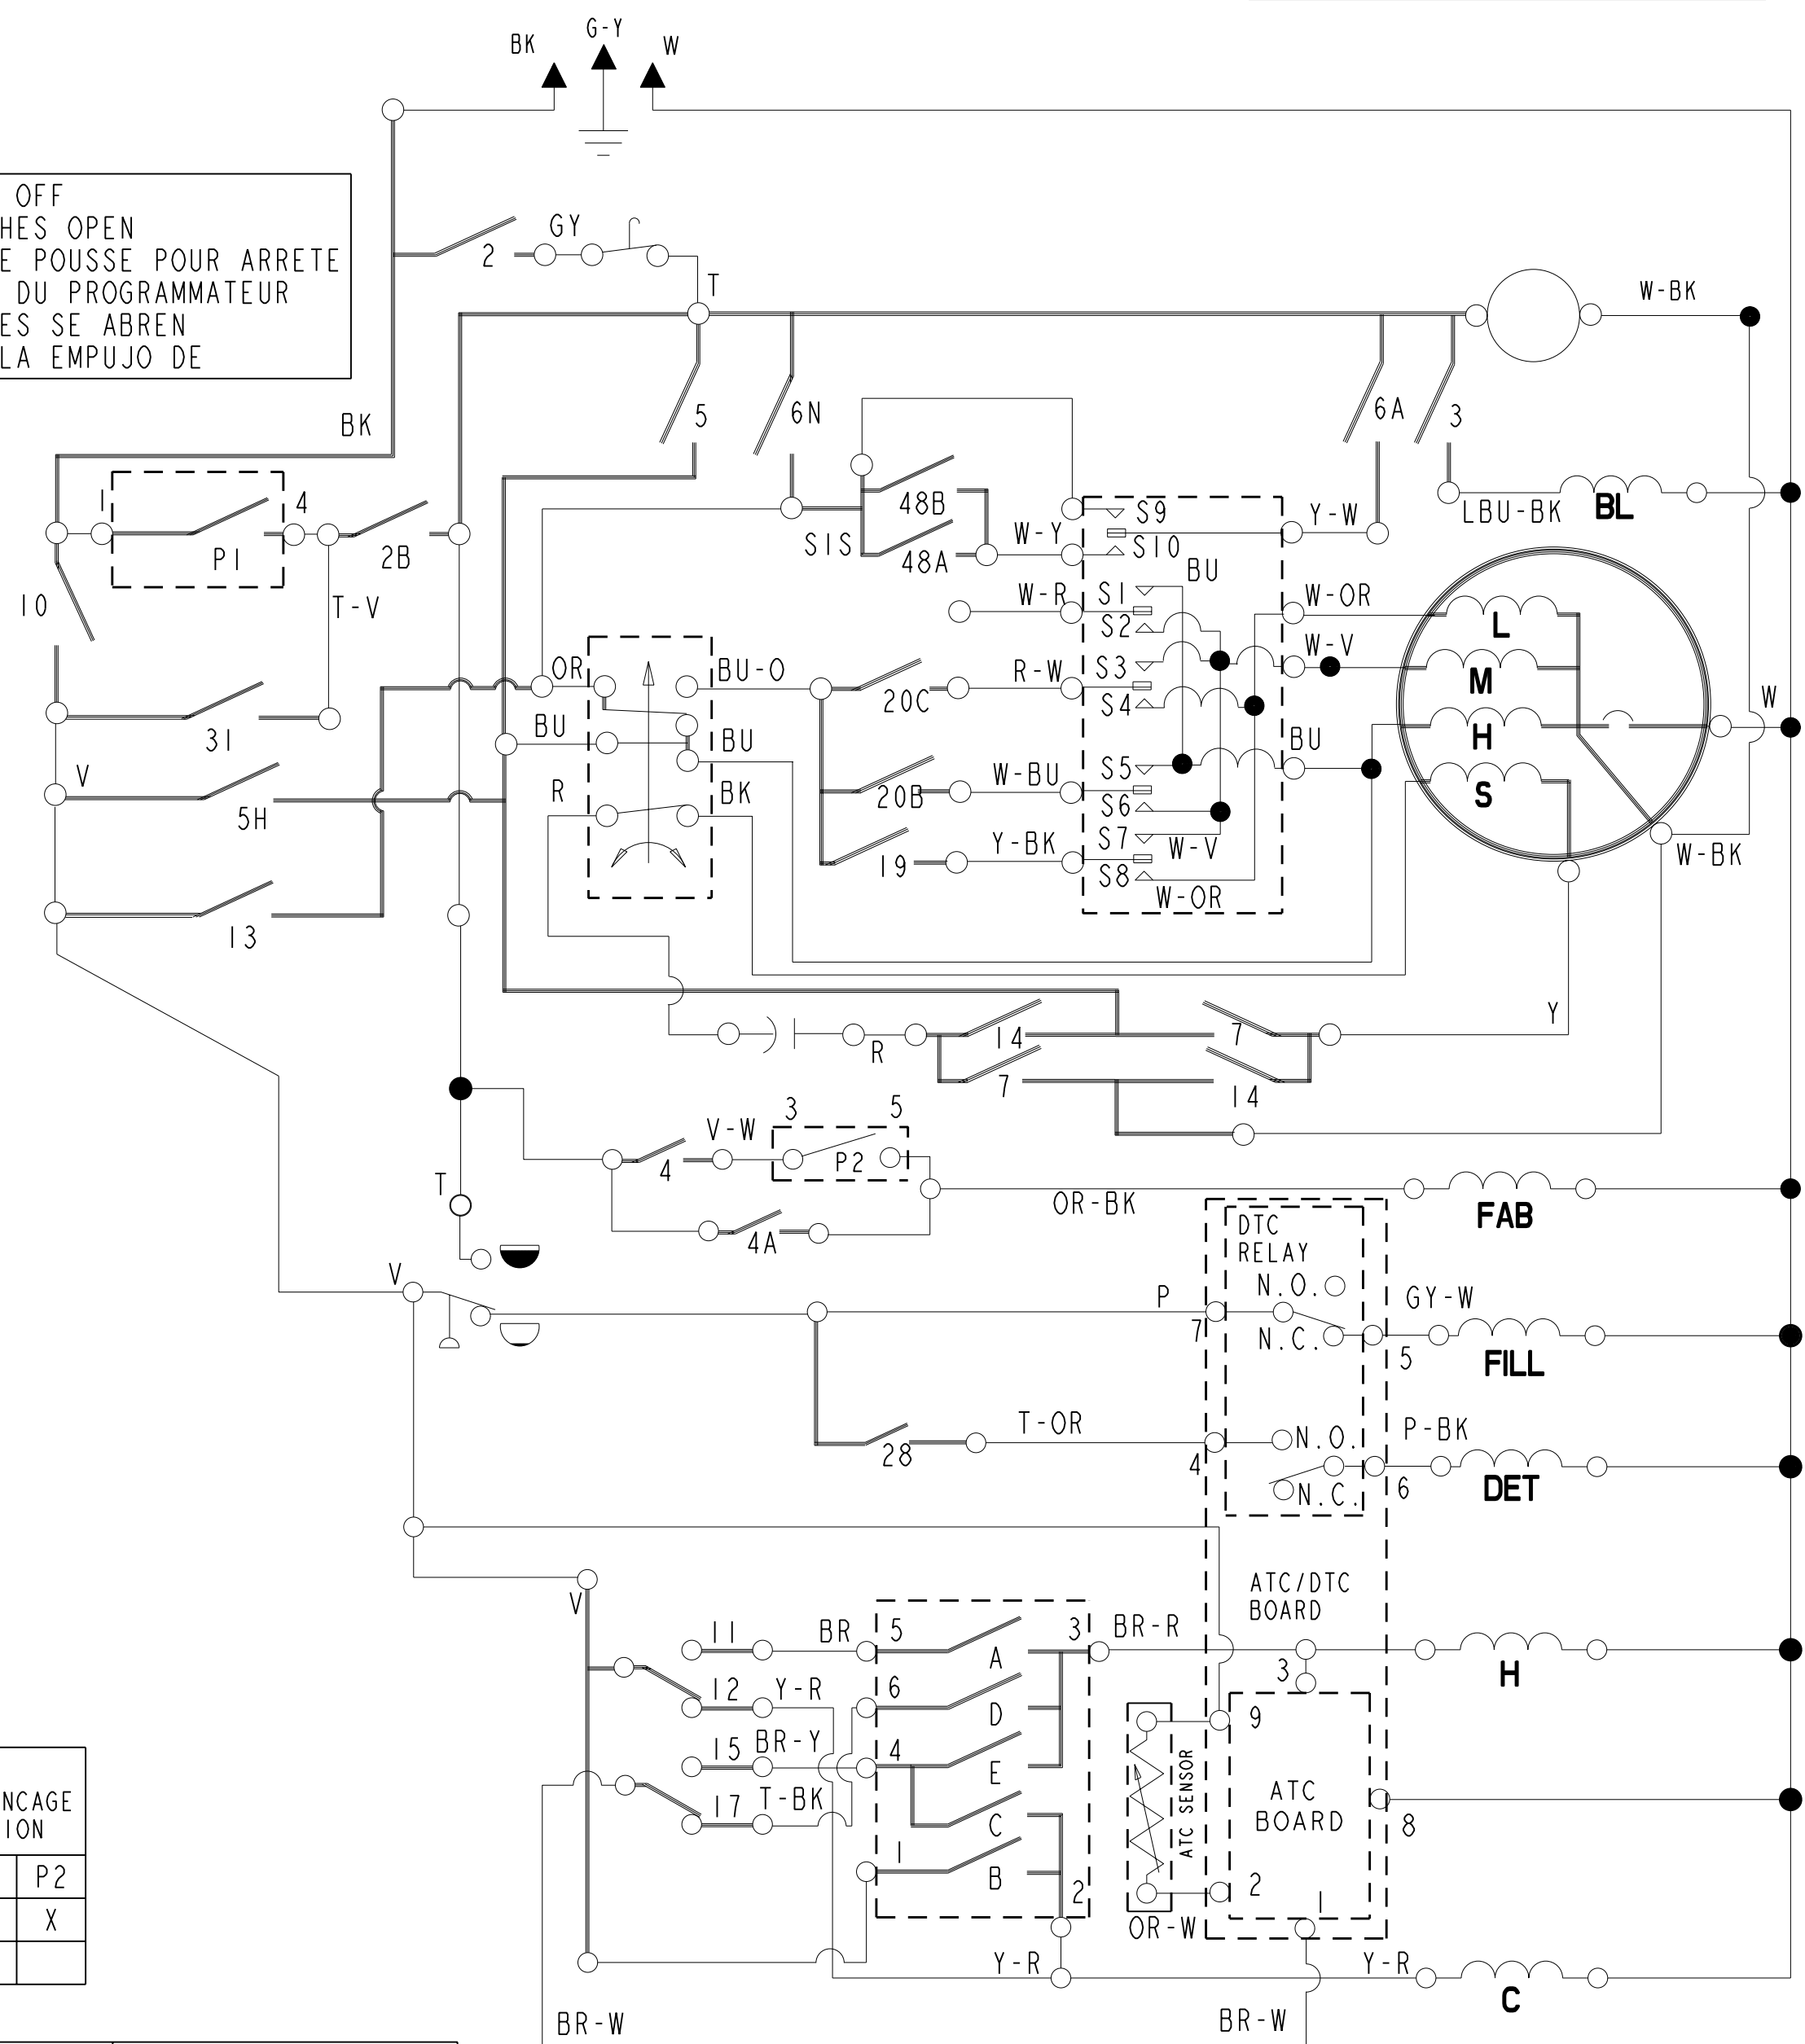

ENGLISH	FRENCH	SPANISH
RINSE	RINCAGE	ACLARACION
SOAK	IMBERT	REMOJAN
SPIN	ESSORAGE	VUELTA
SPRAY	CICLAGE	AEROSOL
WASH	LAVAGE	COLADA
TIMED FILL	SYNCHRONISES REMPLISSAGE	SINCRONIZADO TERRAPLEN
1/2 TUB DRAIN	1/2 COVETTE VID	DREN DE LA TINA DEL 1/2
FAB. SOFTNER	RAMOLLISSANT DE TISSU	SUAVIZADOR DE LA TELA
DETERGENT	DETERGENT	DETERGENTE

LEGEND / LEGENDE / LEYENDA

PART NO. NUMERO DE PIECE NUMERO DE PIEZA	REV REVISION REVISION
3955763	B

TIMER KNOB PUSH OFF
ALL TIMER SWITCHES OPEN
TIRE POUR MARCHE PUSSE POUR ARRETE
BOUTON-FOUSSOIR DU PROGRAMMEUR
LOS INTERRUPTORES SE ABREN
CUANDO LA PERILLA EMPUJO DE

EXTRA-RINSE
SUPPLEMENTAIRE RINCAGE
ADICIONAL ACLARACION

	P1	P2
OFF/ARRET/DE		X
ON / SUR / EN	X	

TSC

* 75° F ± 5° F = 24° C ± 2,8° C
100° F ± 10° F = 38° C ± 5,6° C

POS	WASH RINSE	A	B	C	D	E
1	HC	X				
2	WC	X	X			
3	CC		X			
4	WW*	X	X		X	
5	#WC	X		X		
6	*CC		X			X