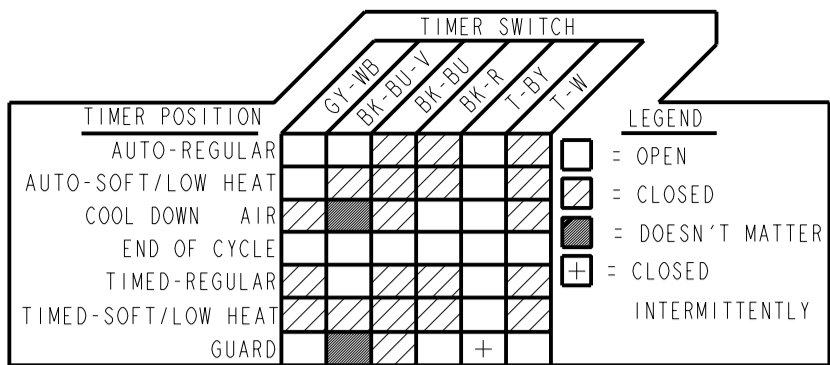

* NOT RESETTABLE
 NE POUVANT ETRE REPENLENCHÉ

CAUTION: LABEL ALL WIRES PRIOR TO DISCONNECTION WHEN SERVICING CONTROLS. WIRING ERRORS CAN CAUSE IMPROPER AND DANGEROUS OPERATION. VERIFY PROPER OPERATION AFTER SERVICING.
 MISE EN GARDE: IDENTIFIER PAR INSCRIPTION SUR ÉTIQUETTE TOUS LES FILS AVANT LA DÉCONNEXION LORS DE L'ENTRETIEN OU RÉPARATION DES COMMANDES. DES ERREURS DE FILERIE PEUVENT CAUSER UN FONCTIONNEMENT INAPPROPRIÉ ET DANGEREUX. VÉRIFIER LE FONCTIONNEMENT CORRECT APRÈS L'EXÉCUTION DE L'ENTRETIEN OU RÉPARATION.

* BLACK/YELLOW WIRE OR "BY" LINKED TO "W" WHERE GUARD SW. NOT SPECIFIED

LEGEND LÉGENDE

- BLUE = BLEU
- BLACK = NOIR
- RED = ROUGE
- WHITE = BLANC
- TAN = MARRON CLAIR
- PINK = ROSE
- YELLOW = JAUNE
- GREEN = VERT