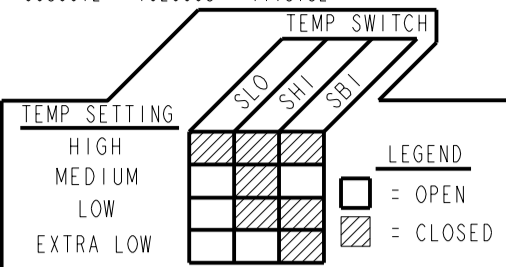

* NOT RESETTABLE
 NE POUVANT ETRE REPENLENCHÉ

CAUTION: LABEL ALL WIRES PRIOR TO DISCONNECTION WHEN SERVICING CONTROLS. WIRING ERRORS CAN CAUSE IMPROPER AND DANGEROUS OPERATION. VERIFY PROPER OPERATION AFTER SERVICING.
 MISE EN GARDE: IDENTIFIER PAR INSCRIPTION SUR ÉTIQUETTE TOUS LES FILS AVANT LA DÉCONNEXION LORS DE L'ENTRETIEN OU RÉPARATION DES COMMANDES. DES ERREURS DE FILERIE PEUVENT CAUSER UN FONCTIONNEMENT INAPPROPRIÉ ET DANGEREUX. VÉRIFIER LE FONCTIONNEMENT CORRECT APRÈS L'EXÉCUTION DE L'ENTRETIEN OU RÉPARATION.