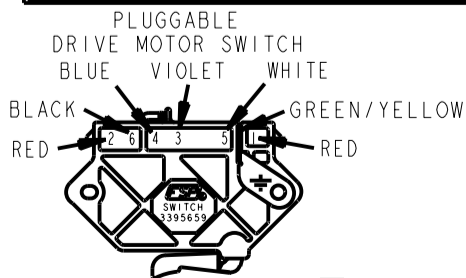

MANUFACTURED UNDER ONE OR MORE OF THE FOLLOWING CANADIAN PATENTS.
 FABRIQUE CONFORMEMENT A UN OU PLUSIEURS DES BREVETS CANADIENS CI DESSOUS.
 0950070 0958795 1095151 1176841
 0950072 1026093 1173132

— — — THESE CIRCUITS MAY NOT BE ON THIS MODEL.
 CE MODELE N'A PAS NECESSAIREMENT CES

* NOT RESETTABLE
 NE POUVANT ETRE REPENLENCHÉ

CAUTION: LABEL ALL WIRES PRIOR TO DISCONNECTION WHEN SERVICING CONTROLS. WIRING ERRORS CAN CAUSE IMPROPER AND DANGEROUS OPERATION. VERIFY PROPER OPERATION AFTER SERVICING.
 MISE EN GARDE: IDENTIFIER PAR INSCRIPTION SUR ÉTIQUETTE TOUS LES FILS AVANT LA DÉCONNEXION LORS DE L'ENTRETIEN OU RÉPARATION DES COMMANDES. DES ERREURS DE FILERIE PEUVENT CAUSER UN FONCTIONNEMENT INAPPROPRIÉ ET DANGEREUX. VÉRIFIER LE FONCTIONNEMENT CORRECT APRÈS L'EXÉCUTION DE L'ENTRETIEN OU RÉPARATION.

* BLACK/YELLOW WIRE OR "BY" LINKED TO "W" WHERE GUARD SW. NOT SPECIFIED

LEGEND LÉGENDE

- BLUE = BLEU
- BLACK = NOIR
- RED = ROUGE
- WHITE = BLANC
- TAN = MARRON CLAIR
- PINK = ROSE
- YELLOW = JAUNE
- GREEN = VERT