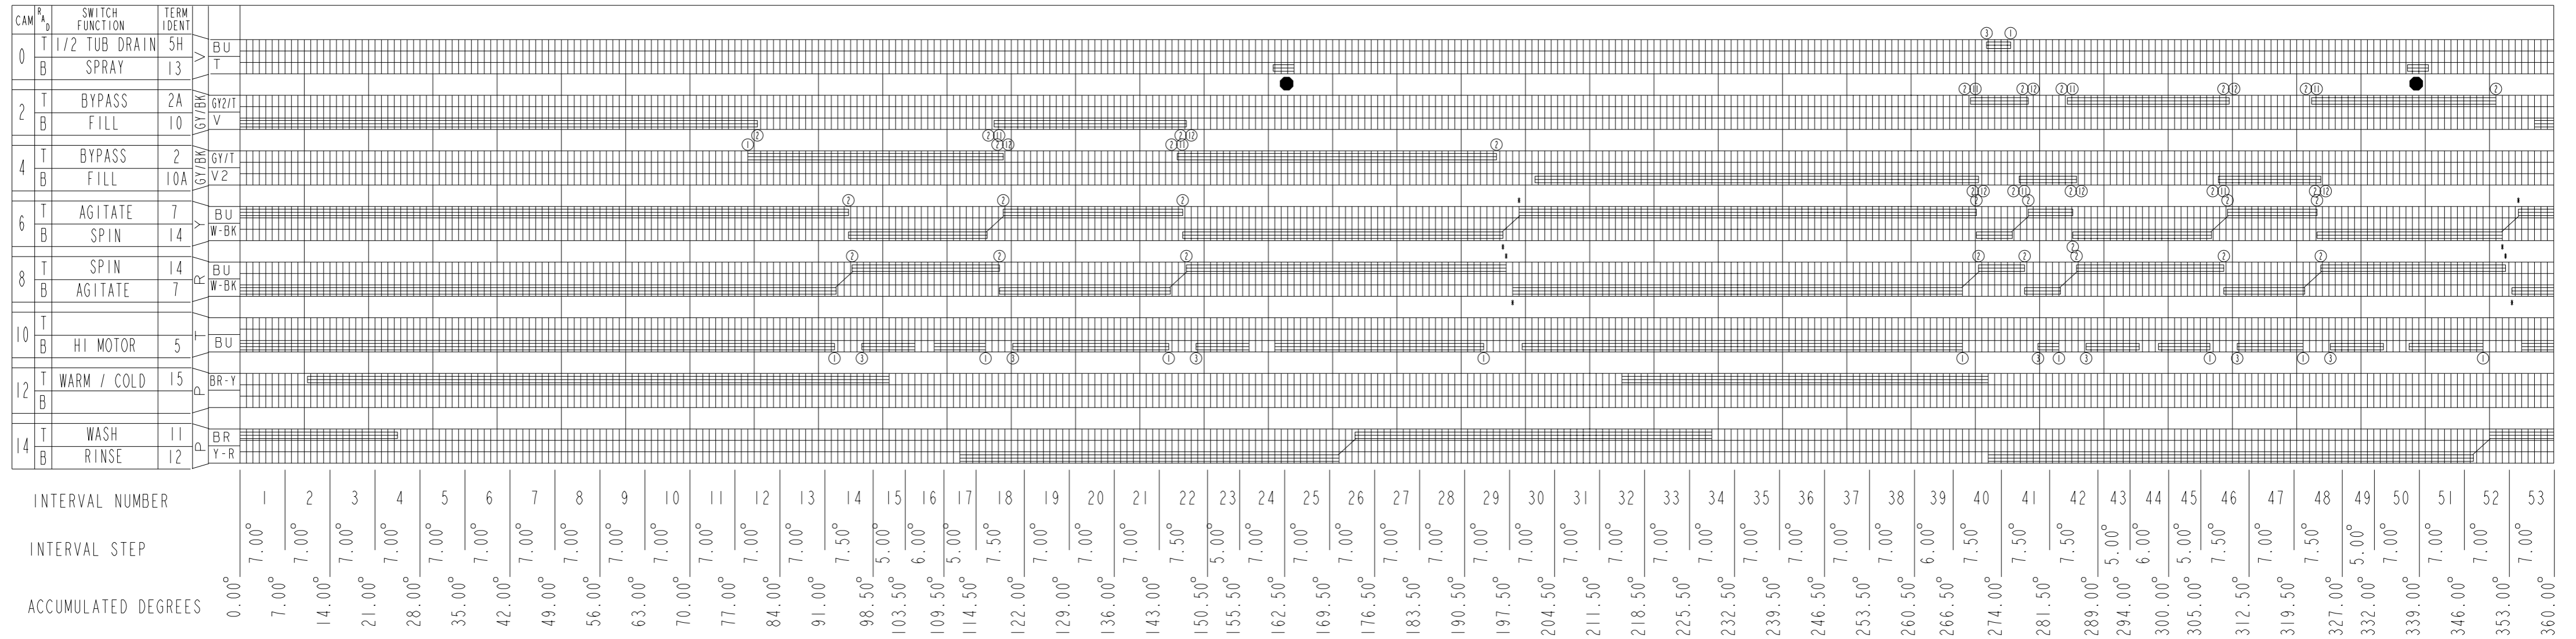

DRAIN

SPRAY  
SPIN HI

OFF

● SUB-INTERVAL TIMING FOR FILL.

TIMER SWITCH # 13 - SPRAY (REF. ONLY)

LEGEND	LEGENDE	LEYENDA
1/2 TUB DRAIN	1/2 COVETTE VID	DREN DE LA TINA DEL 1/2
SPRAY	GICLAGE	AEROSOL
BYPASS	DERIVATION	PUENTE
FILL	REMPLISSAGE	LLENAN
AGITATE	AGITER	AGITAN
SPIN	ESSORAGE	VUELTA
HI MOTOR	MOTEUR RAPIDE	ALTO MOTOR
LOW MOTOR	MOTEUR BAS	BAJO MOTOR
WARM/COLD	CHAUDE/FROIDE	CALIENTESE/FRIO
WASH	LAVAGE	COLADA
RINSE	RINCAGE	ACLARACION
DRAIN	VIDENT	DRENAN
DRY/AGITATE	SECHER/AGITER	SECO/AGITAN

LEGEND / LEGENDE / LEYENDA

**TSC** TEMPERATURE SWITCH CHART  
 DIAGRAMME DE COMMUTEUR  
 DE LA TEMPERATURE  
 CARTA DE INTERRUPTOR  
 DE LA TEMPERATURA

MANUFACTURED UNDER ONE OR MORE OF THE FOLLOWING UNITED STATES PATENTS:  
 DES. 268,183 3,854,308 4,003,613 4,262,870  
 3,576,117 3,856,036 4,005,882 4,268,098  
 3,636,734 3,863,467 4,068,503 4,288,671  
 3,681,947 3,880,188 4,118,957 4,291,556  
 3,696,970 3,884,493 4,129,018 4,306,841  
 3,744,418 3,939,674 4,163,457 4,324,035  
 3,798,931 3,953,146 4,164,130 4,357,813  
 3,798,932 3,987,508 4,174,622 4,366,902  
 3,818,729 3,987,651 4,254,640 4,430,871  
 3,847,812 4,000,631 4,254,641 4,432,528