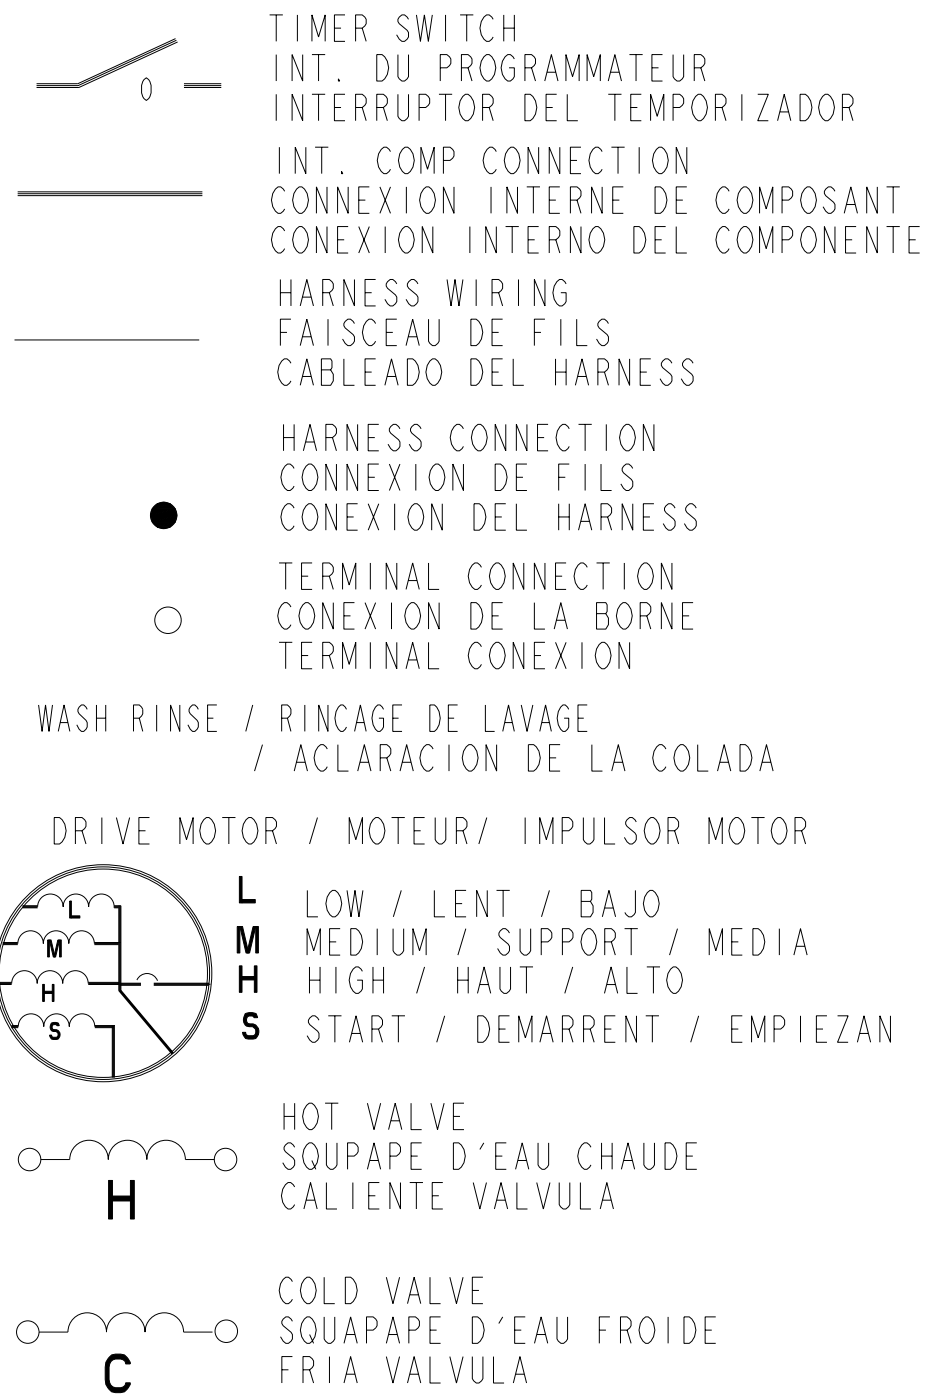

LEGEND / LEGENDE / LEYENDA