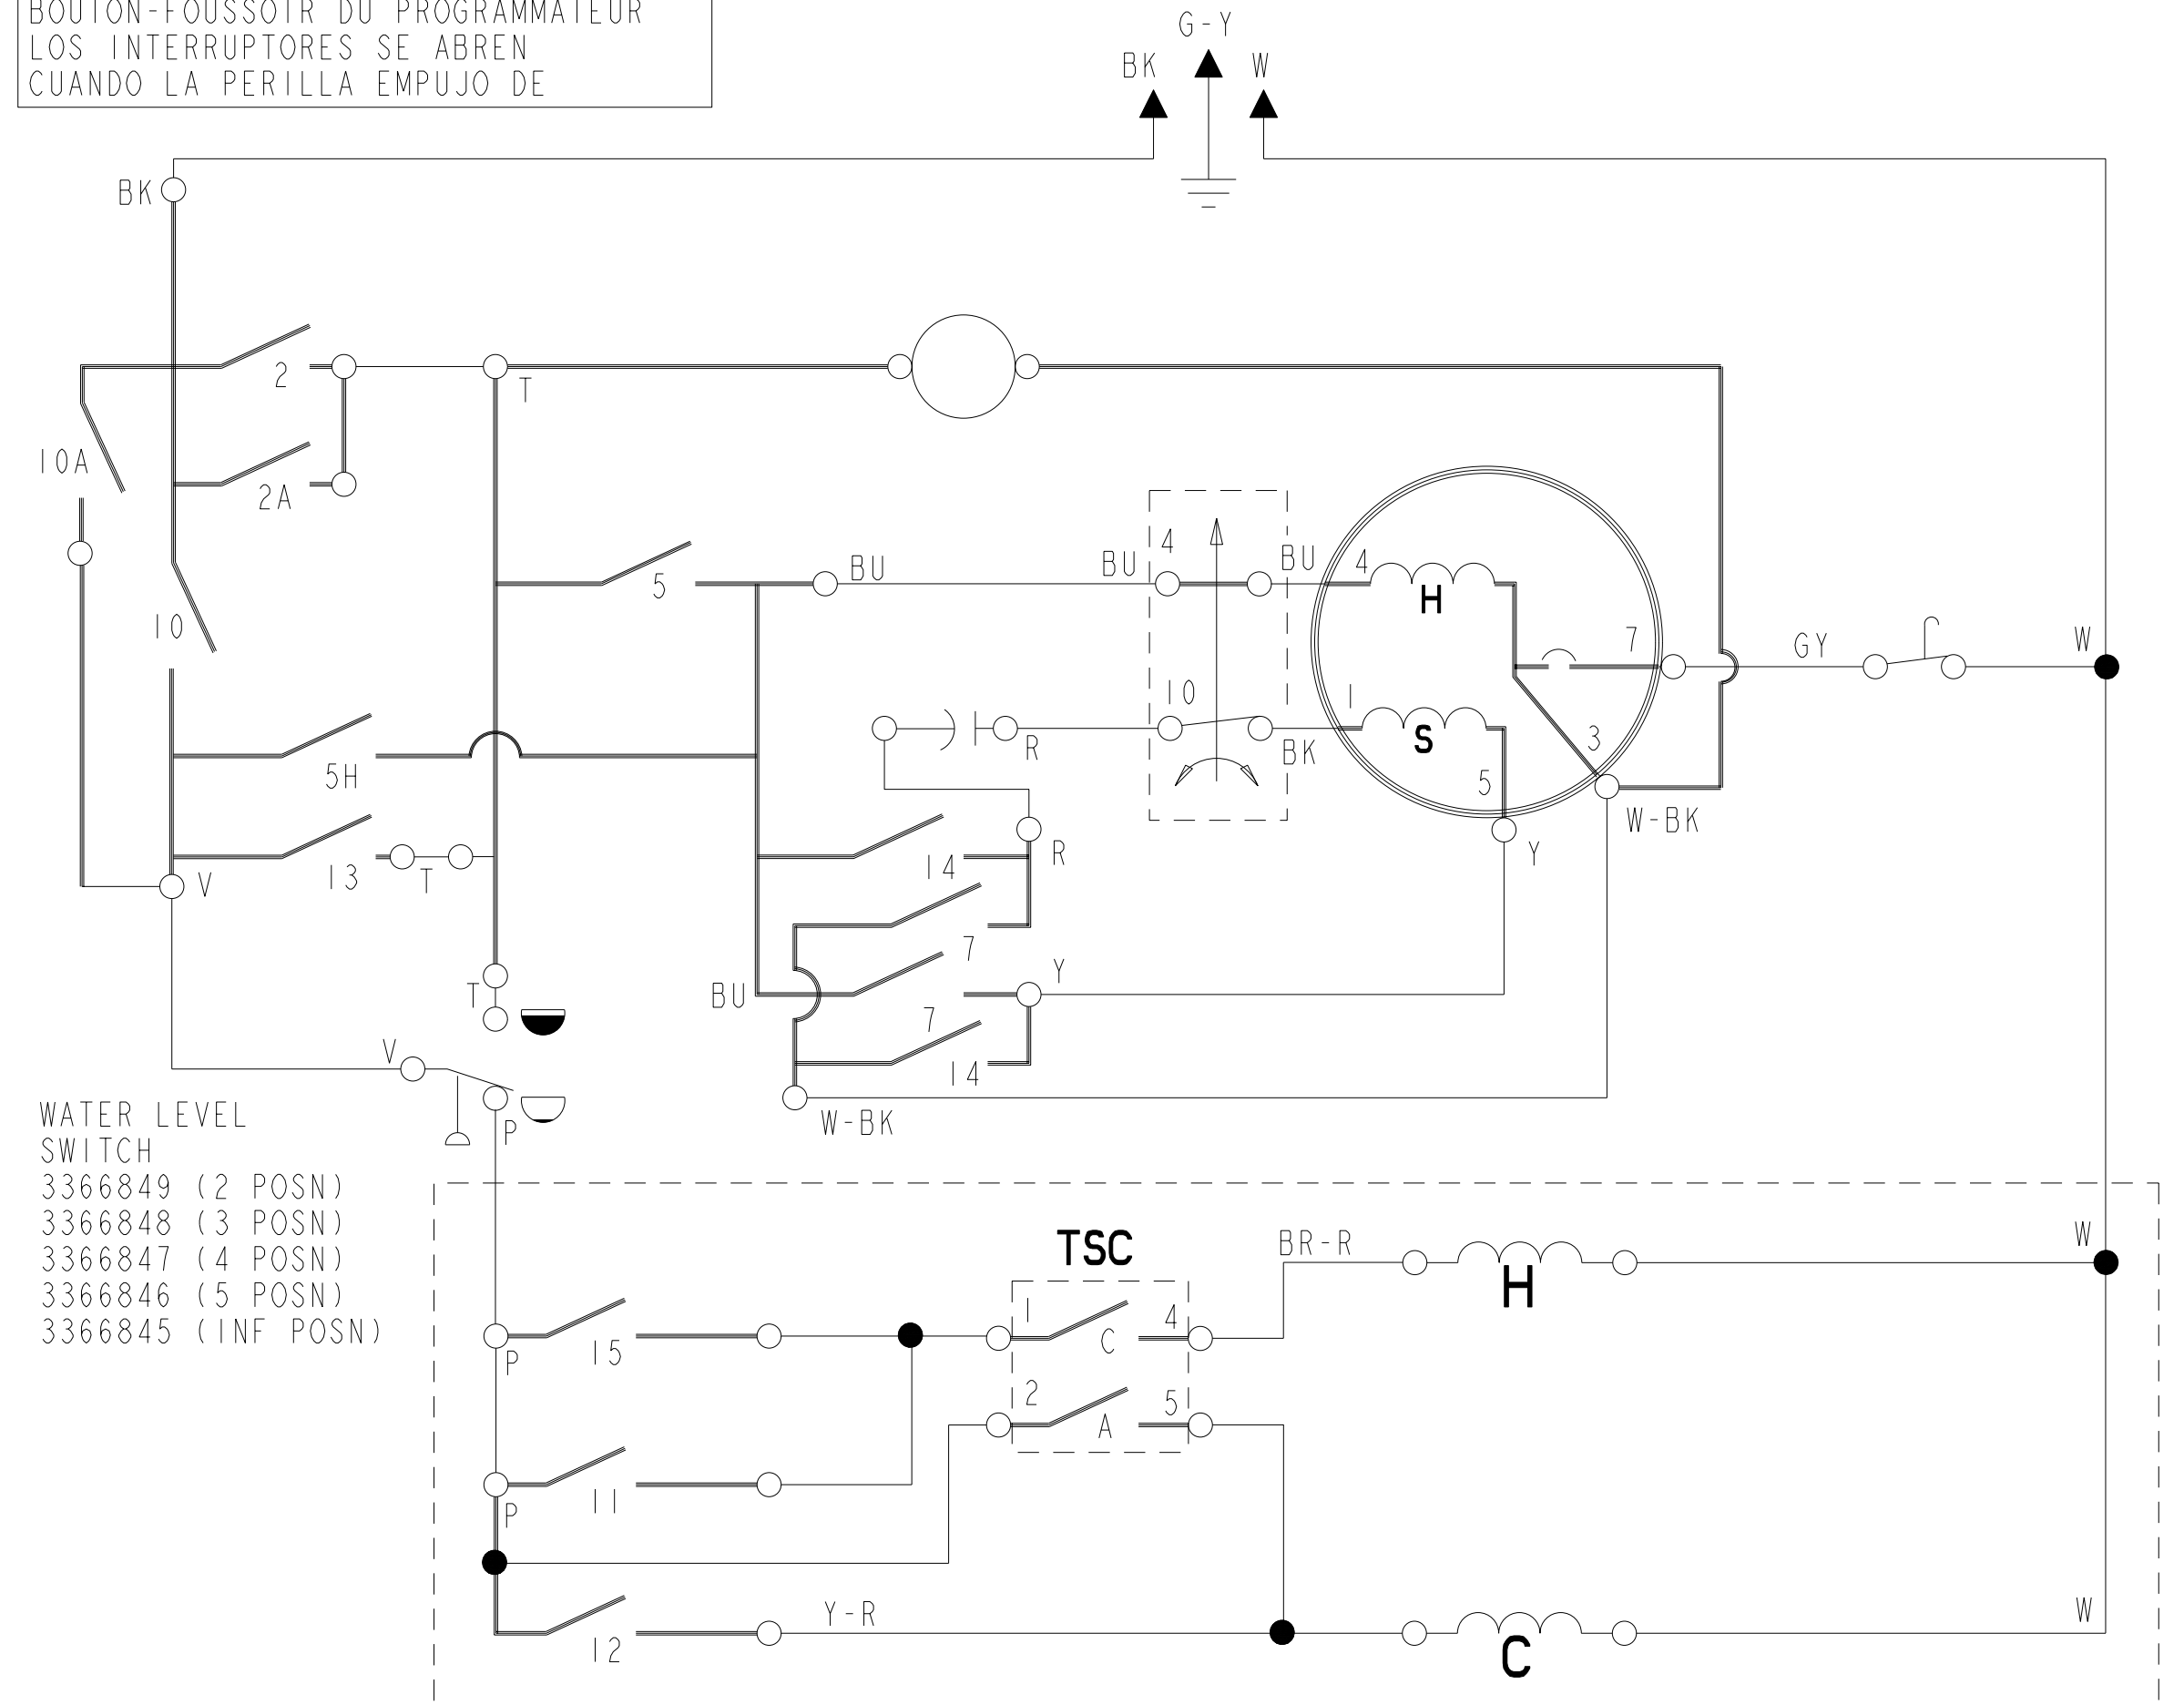

DRAIN

SPRAY  
SPIN HI

OFF

● SUB-INTERVAL TIMING FOR FILL.

TIMER SWITCH # 13 - SPRAY (REF. ONLY)

LEGEND	LEGENDE	LEYENDA
1/2 TUB DRAIN	1/2 COVETTE VID	DREN DE LA TINA DEL 1/2
SPRAY	GICLAGE	AEROSOL
BYPASS	DERIVATION	PUENTE
FILL	REMPLISSAGE	LLENAN
AGITATE	AGITER	AGITAN
SPIN	ESSORAGE	VUELTA
HI MOTOR	MOTEUR RAPIDE	ALTO MOTOR
LOW MOTOR	MOTEUR BAS	BAJO MOTOR
WARM/COLD	CHAUDE/FROIDE	CALIENTESE/FRIO
WASH	LAVAGE	COLADA
RINSE	RINCAGE	ACLARACION
DRAIN	VIDENT	DRENAN
DRY/AGITATE	SECHER/AGITER	SECO/AGITAN

LEGEND / LEGENDE / LEYENDA

**TSC** TEMPERATURE SWITCH CHART  
 DIAGRAMME DE COMMUTEUR  
 DE LA TEMPERATURE  
 CARTA DE INTERRUPTOR  
 DE LA TEMPERATURA

MANUFACTURED UNDER ONE OR MORE OF THE FOLLOWING UNITED STATES PATENTS:  
 DES. 268,183 3,854,308 4,003,613 4,262,870  
 3,576,117 3,856,036 4,005,882 4,268,098  
 3,636,734 3,863,467 4,068,503 4,288,671  
 3,681,947 3,880,188 4,118,957 4,291,556  
 3,696,970 3,884,493 4,129,018 4,306,841  
 3,744,418 3,939,674 4,163,457 4,324,035  
 3,798,931 3,953,146 4,164,130 4,357,813  
 3,798,932 3,987,508 4,174,622 4,366,902  
 3,818,729 3,987,651 4,254,640 4,430,871  
 3,847,812 4,000,631 4,254,641 4,432,528

TSC			
SWITCH COMMUTEUR CAMBIAN	HC	WC	CC
A		X	X
C	X	X	

TIMER KNOB PUSH OFF  
 ALL TIMER SWITCHES OPEN  
 TIRE POUR MARCHÉ POUSSÉ POUR ARRÊTE  
 BOUTON-FOUSSOIR DU PROGRAMMATEUR  
 LOS INTERRUPTORES SE ABREN  
 CUANDO LA PERILLA EMPUJO DE