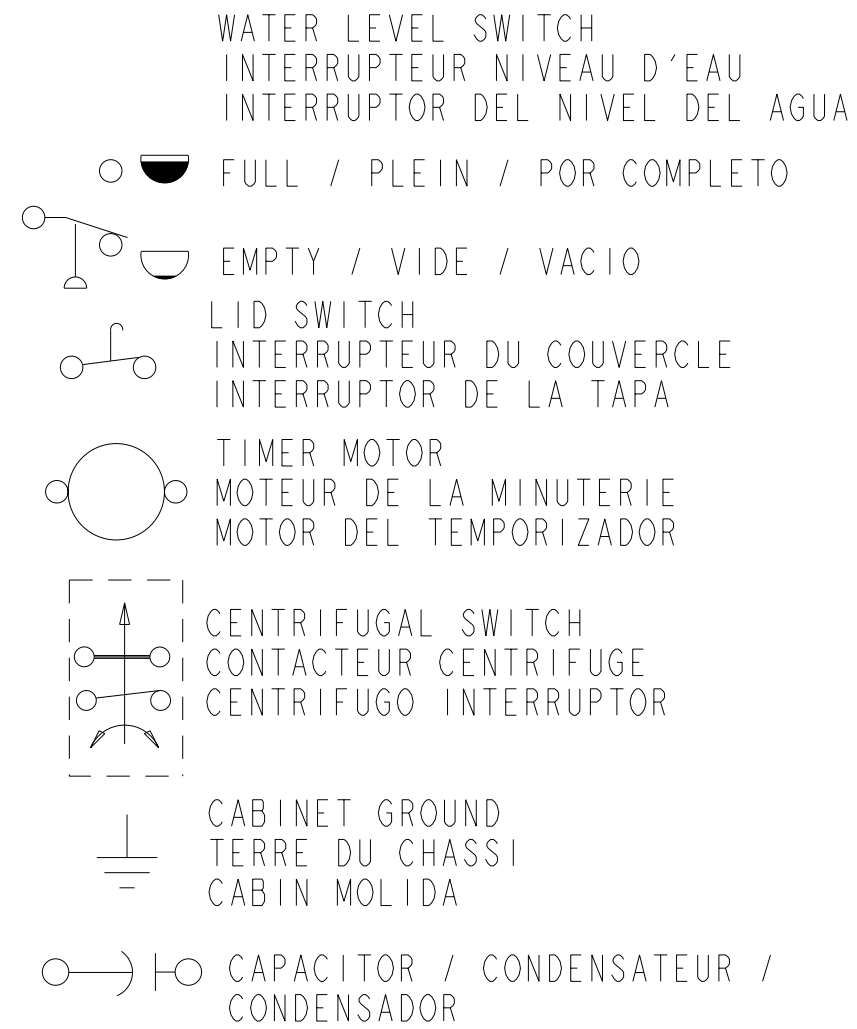

LEGEND / LEGENDE / LEYENDA