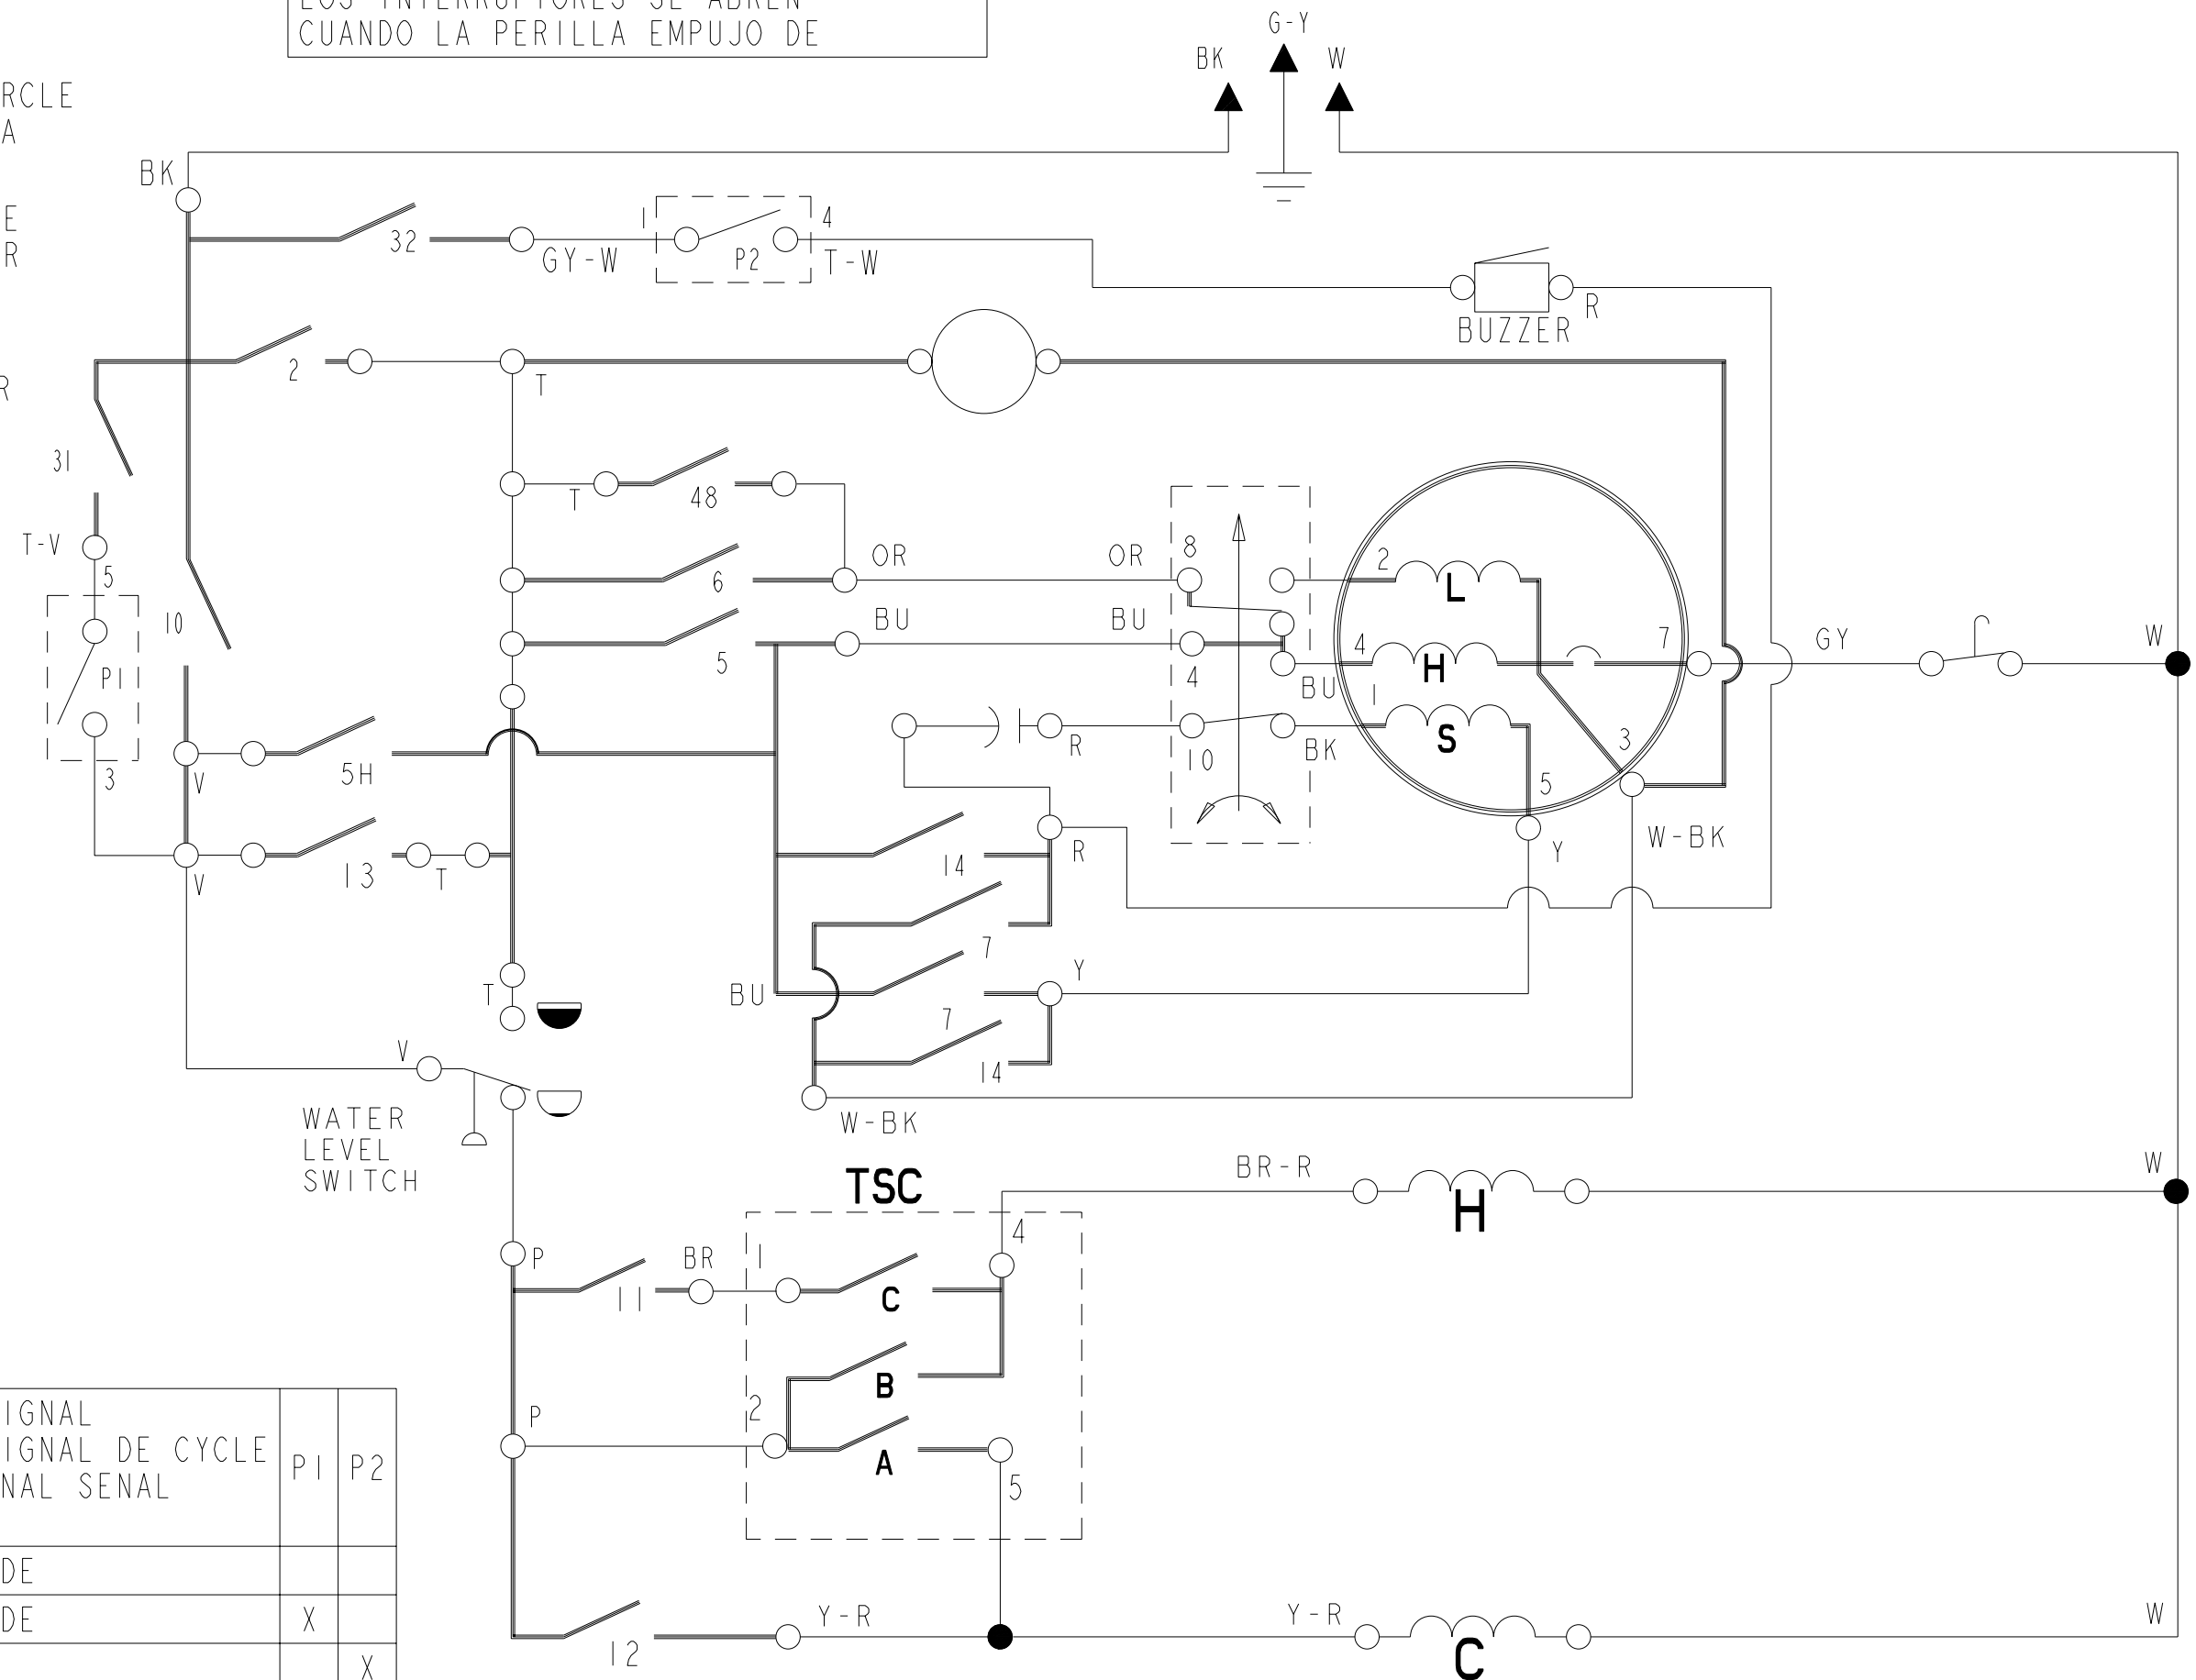

- DRIVE MOTOR / MOTEUR / IMPULSOR MOTOR
- **L** LOW / LENT / BAJO
- **M** MED / MED / MEDIA
- **H** HIGH / HAUT / ALTO
- **S** START / DEMARRENT / EMPIEZAN

- HOT VALVE
  SQUAPE D'EAU CHAUDE
  CALIENTE VALVULA

- COLD VALVE
  SQUAPE D'EAU FROIDE
  FRIA VALVULA

- BUZZER
  VIBREUR
  ZUMBADOR

- BUZZER ON/OFF
  VIBEUR SUR/ARRET
  ZUMBADOR EN LEJOS

- EXTRA RINSE SW SHOWN OFF
  RINCADE DE PLUS
  ACLARADO EXTRA}

- WATER LEVEL SWITCH
  INTERRUPTEUR NIVEAU D'EAU
  INTERRUPTOR DEL NIVEL DEL AGUA

- FULL / PLEIN / POR COMPLETO

- EMPTY / VIDE / VACIO

- LID SWITCH
  INTERRUPTEUR DU COUVERCLE
  INTERRUPTOR DE LA TAPA

- TIMER MOTOR
  MOTEUR DE LA MINUTERIE
  MOTOR DEL TEMPORIZADOR

- CENTRIFUGAL SWITCH
  CONTACTEUR CENTRIFUGE
  CENTRIFUGO INTERRUPTOR

- CABINET GROUND
  TERRE DU CHASSI
  CABIN MOLIDA

- CAPACITOR /
  CONDENSATEUR /
  CONDENSADOR

TSC TEMPERATURE SWITCH CHART

DIAGRAMME DE COMMUTEUR
DE LA TEMPERATURE

CARTA DE INTERRUPTOR
DE LA TEMPERATURA

EXTRA - RINSE SUPPLEMENTAIRE RINCAGE ADICIONAL ACLARACION	END OF CYCLE SIGNAL EXTREMITÉ DE SIGNAL DE CYCLE EXTREMO DE SIGNAL SENAL DEL CICLO	P1	P2
OFF / ARRET / DE	OFF / ARRET / DE		
ON / SUR / EN	OFF / ARRET / DE	X	
OFF / ARRET / DE	ON / SUR / EN		X
ON / SUR / EN	ON / SUR / EN	X	X

TIMER KNOB PUSH OFF
ALL TIMER SWITCHES OPEN
TIRE POUR MARCHÉ POUSSÉ POUR ARRÊTE
BOUTON-FOUSSOIR DU PROGRAMMATEUR
LOS INTERRUPTORES SE ABREN
CUANDO LA PERILLA EMPUJO DE

MANUFACTURED UNDER ONE OR
MORE OF THE FOLLOWING
UNITED STATES PATENTS:

DES. 268,183 3,854,308 4,003,613 4,262,870
3,576,117 3,856,036 4,005,882 4,268,098
3,636,734 3,863,467 4,068,503 4,288,671
3,681,947 3,880,188 4,118,957 4,291,556
3,696,970 3,884,493 4,129,018 4,306,841
3,744,418 3,939,674 4,163,457 4,324,035
3,798,931 3,953,146 4,164,130 4,357,813
3,798,932 3,987,508 4,174,622 4,366,902
3,818,729 3,987,651 4,254,640 4,430,871
3,847,812 4,000,631 4,254,641 4,432,528

CE PRODUIT EST COUVERT PAR
UN DU PLUS DES BREVENTS
CANADIENS SUIVANTS:

1.022.764 1.128.597 1.244.255
1.115.977 1.131.928 1.264.080
1.117.778 1.160.855 1.274.701
1.121.789 1.199.201 1.287.338
1.126.536 1.199.202 1.290.161
1.128.596 1.237.291 1.298.988

TSC

SWITCH COMMUTENT CAMBIAN	HC	WC	CC	# WW
A		X	X	X
B				X
C	X	X		X

NOT USED ALL MODELS
NON UTILISE TOUS LES MODELES
NO UTILIZADO TODOS LOS MODELOS