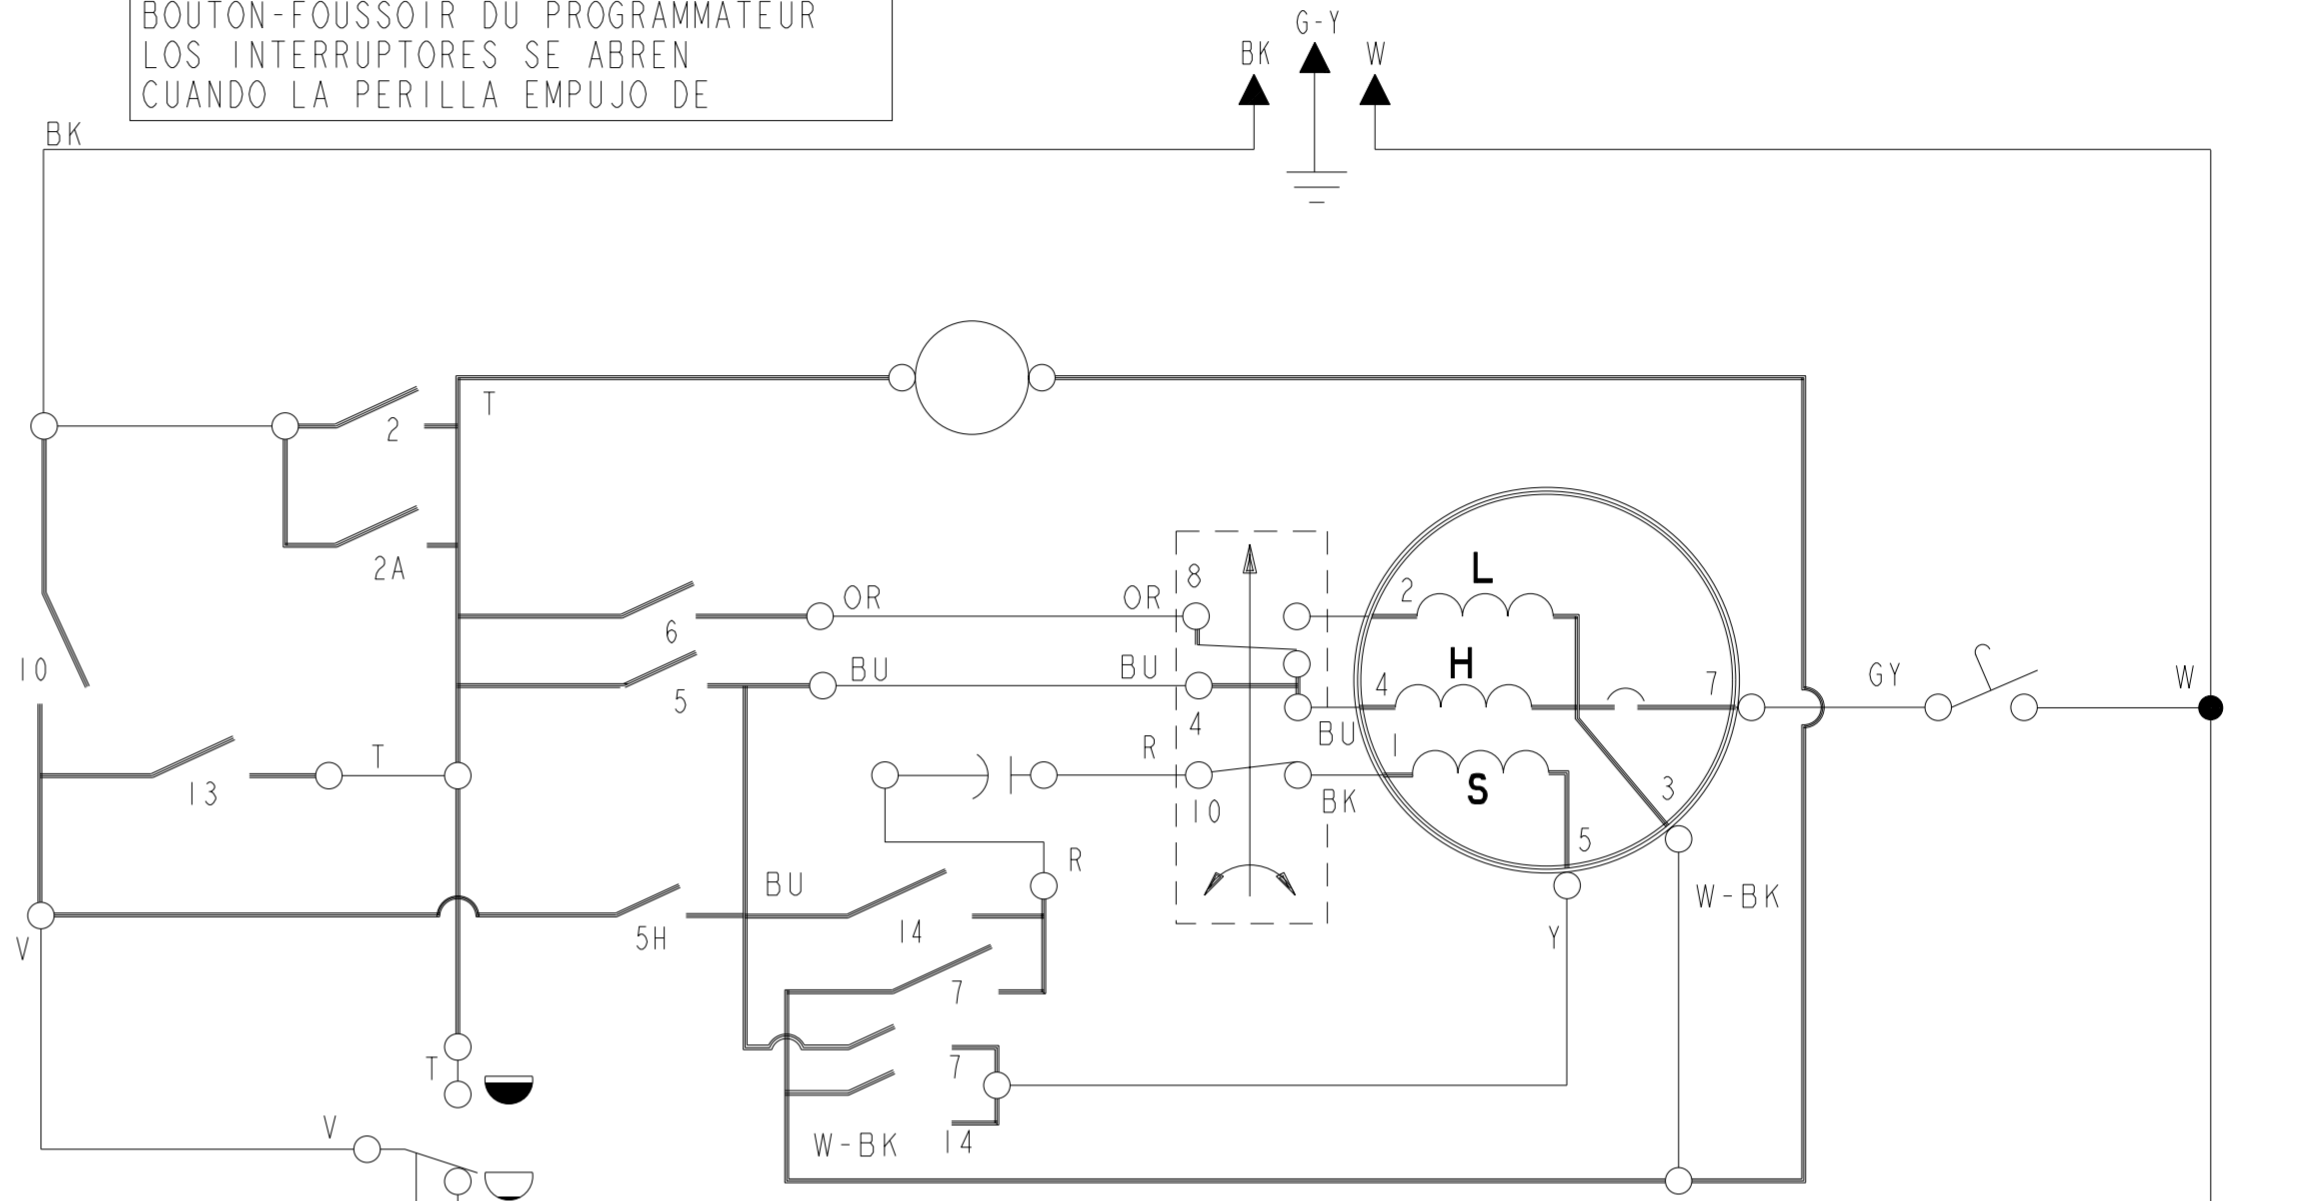

LEGEND / LEGENDE / LEYENDA

TIMER KNOB PUSH OFF
 ALL TIMER SWITCHES OPEN
 TIRE POUR MARCHÉ POUSSÉ POUR ARRÊTE
 BOUTON-FOUSSOIR DU PROGRAMMATEUR
 LOS INTERRUPTORES SE ABREN
 CUANDO LA PERILLA EMPUJO DE

TSC TEMPERATURE SWITCH CHART
 DIAGRAMME DE COMMUTEUR DE LA TEMPERATURE
 CARTA DE INTERRUPTOR DE LA TEMPERATURA

TSC			
SWITCH COMMUTANT CAMBIAN	HC	WC	CC
A		X	X
C	X	X	

MANUFACTURED UNDER ONE OR
 MORE OF THE FOLLOWING
 UNITED STATES PATENTS:

CE PRODUIT EST COUVERT PAR
 UN DU PLUS DES BREVETS
 CANADIENS SUIVANTS:

DES. 268,183 3,854,308 4,003,613 4,262,870
 3,576,117 3,856,036 4,005,882 4,268,098
 3,636,734 3,863,467 4,068,503 4,288,671
 3,681,947 3,880,188 4,118,957 4,291,556
 3,696,970 3,884,493 4,129,018 4,306,841
 3,744,418 3,939,674 4,163,457 4,324,035
 3,798,931 3,953,146 4,164,130 4,357,813
 3,798,932 3,987,508 4,174,622 4,366,902
 3,818,729 3,987,651 4,254,640 4,430,871
 3,847,812 4,000,631 4,254,641 4,432,528