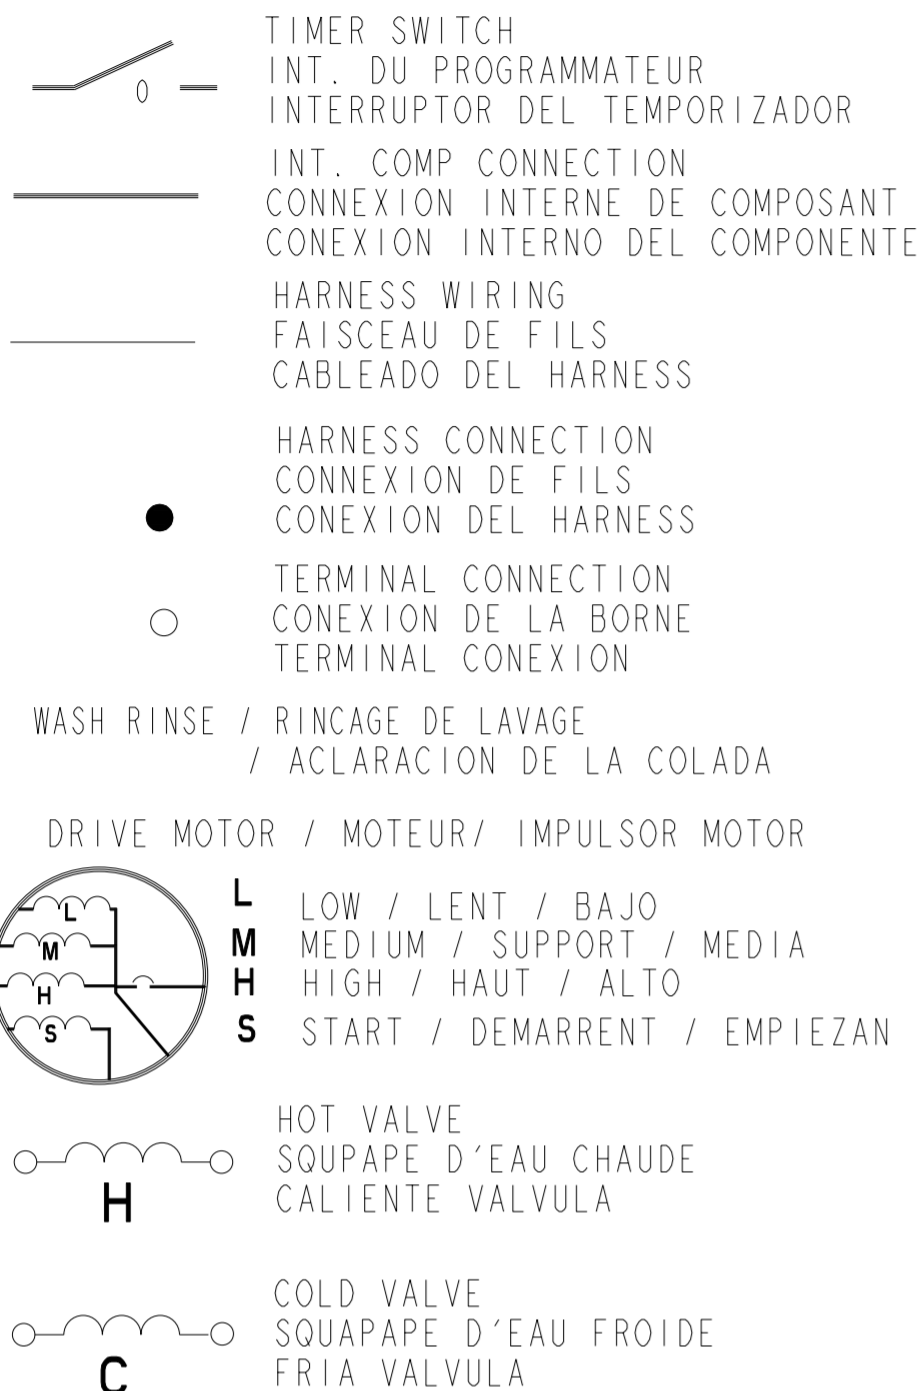

LEGEND / LEGENDE / LEYENDA

TIMER KNOB PUSH OFF
 ALL TIMER SWITCHES OPEN
 TIRE POUR MARCHÉ POUSSÉ POUR ARRÊTE
 BOUTON-FOUSSOIR DU PROGRAMMATEUR
 LOS INTERRUPTORES SE ABREN
 CUANDO LA PERILLA EMPUJO DE

TSC TEMPERATURE SWITCH CHART
 DIAGRAMME DE COMMUTEUR DE LA TEMPERATURE
 CARTA DE INTERRUPTOR DE LA TEMPERATURA

TSC			
SWITCH COMMUTANT CAMBIAN	HC	WC	CC
A		X	X
C	X	X	

MANUFACTURED UNDER ONE OR
 MORE OF THE FOLLOWING
 UNITED STATES PATENTS:

CE PRODUIT EST COUVERT PAR
 UN DU PLUS DES BREVETS
 CANADIENS SUIVANTS:

DES. 268,183 3,854,308 4,003,613 4,262,870
 3,576,117 3,856,036 4,005,882 4,268,098
 3,636,734 3,863,467 4,068,503 4,288,671
 3,681,947 3,880,188 4,118,957 4,291,556
 3,696,970 3,884,493 4,129,018 4,306,841
 3,744,418 3,939,674 4,163,457 4,324,035
 3,798,931 3,953,146 4,164,130 4,357,813
 3,798,932 3,987,508 4,174,622 4,366,902
 3,818,729 3,987,651 4,254,640 4,430,871
 3,847,812 4,000,631 4,254,641 4,432,528