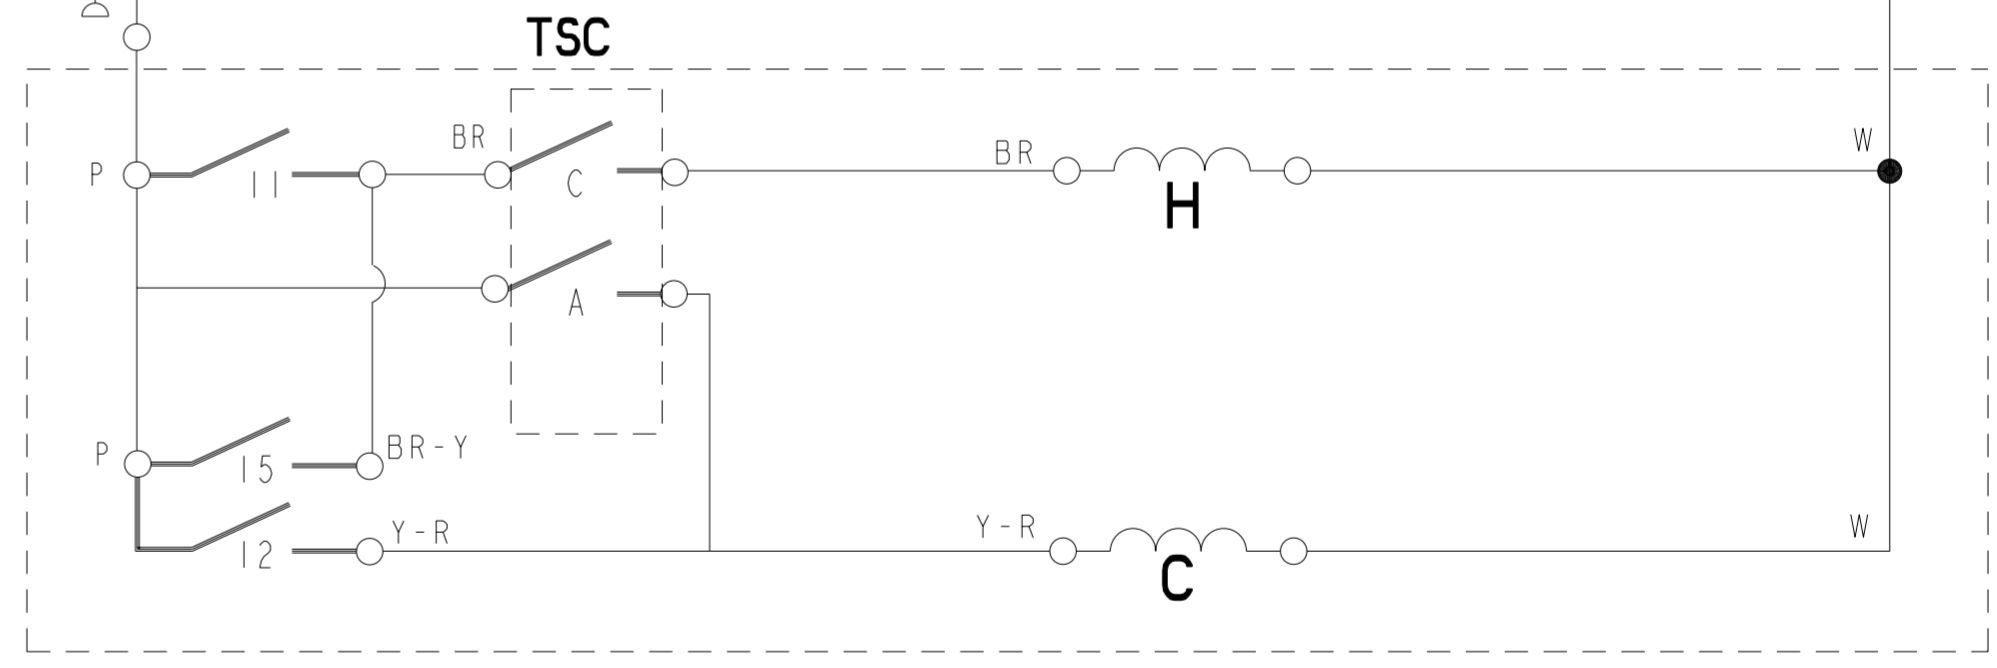

LEGEND / LEGENDE / LEYENDA

TIMER KNOB PUSH OFF
 ALL TIMER SWITCHES OPEN
 TIRE POUR MARCHÉ POUSSÉ POUR ARRÊTE
 BOUTON-FOUSSOIR DU PROGRAMMATEUR
 LOS INTERRUPTORES SE ABREN
 CUANDO LA PERILLA EMPUJO DE

TSC TEMPERATURE SWITCH CHART
 DIAGRAMME DE COMMUTEUR DE LA TEMPERATURE
 CARTA DE INTERRUPTOR DE LA TEMPERATURA

TSC			
SWITCH COMMUTANT CAMBIAN	HC	WC	CC
A		X	X
C	X	X	

MANUFACTURED UNDER ONE OR
 MORE OF THE FOLLOWING
 UNITED STATES PATENTS:

CE PRODUIT EST COUVERT PAR
 UN DU PLUS DES BREVETS
 CANADIENS SUIVANTS:

DES. 268,183 3,854,308 4,003,613 4,262,870
 3,576,117 3,856,036 4,005,882 4,268,098
 3,636,734 3,863,467 4,068,503 4,288,671
 3,681,947 3,880,188 4,118,957 4,291,556
 3,696,970 3,884,493 4,129,018 4,306,841
 3,744,418 3,939,674 4,163,457 4,324,035
 3,798,931 3,953,146 4,164,130 4,357,813
 3,798,932 3,987,508 4,174,622 4,366,902
 3,818,729 3,987,651 4,254,640 4,430,871
 3,847,812 4,000,631 4,254,641 4,432,528