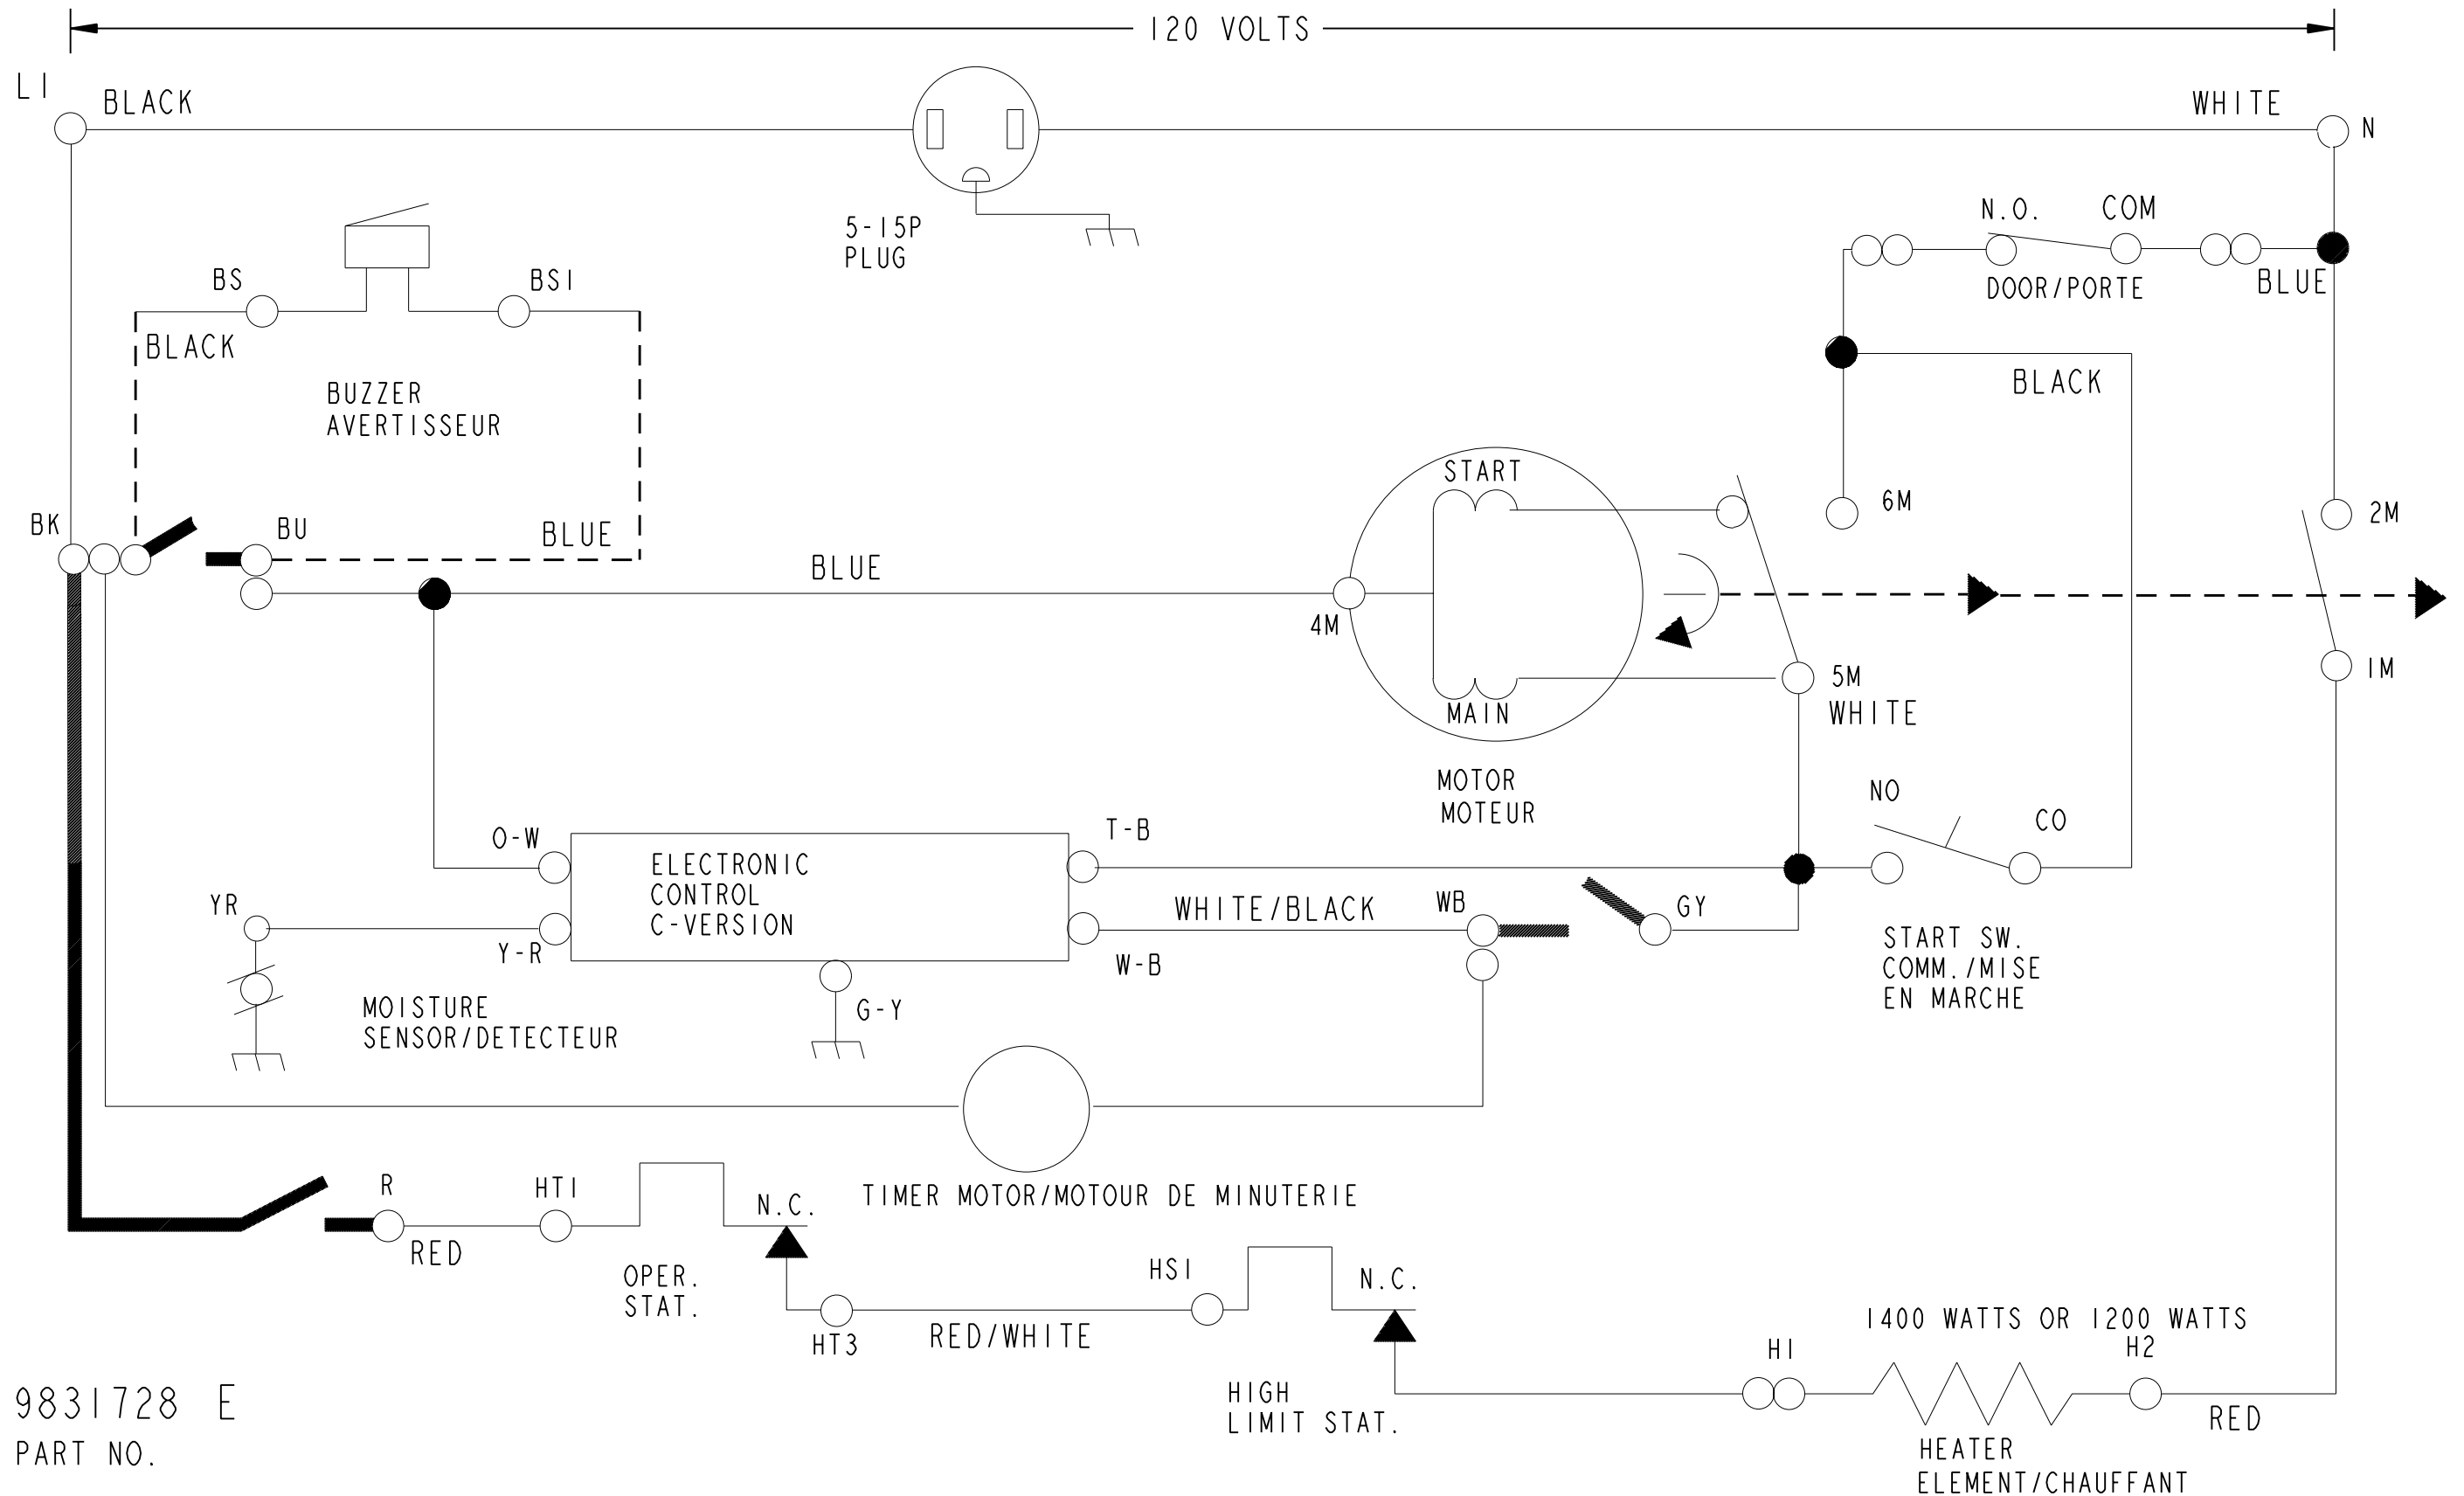

⚠ AVERTISSEMENT

Débrancher avant de réparer.
Remettre tous les panneaux d'accès en place avant de mettre l'appareil en marche.

⚠ WARNING

Disconnect from electric supply before servicing.
Replace all panels before operating.

SWITCH CLOSED CIRCUIT COUPE		TIMER SCHEDULE IN MINUTES / PROGRAMME DE MINUTERIE EN MIN.			OFF	AIR	OFF	AUTOMATIC	OFF
OB	GY-WB								
IUI	BK-BU	120				25	90		
2	BK-R				5				

9831728 E
PART NO.