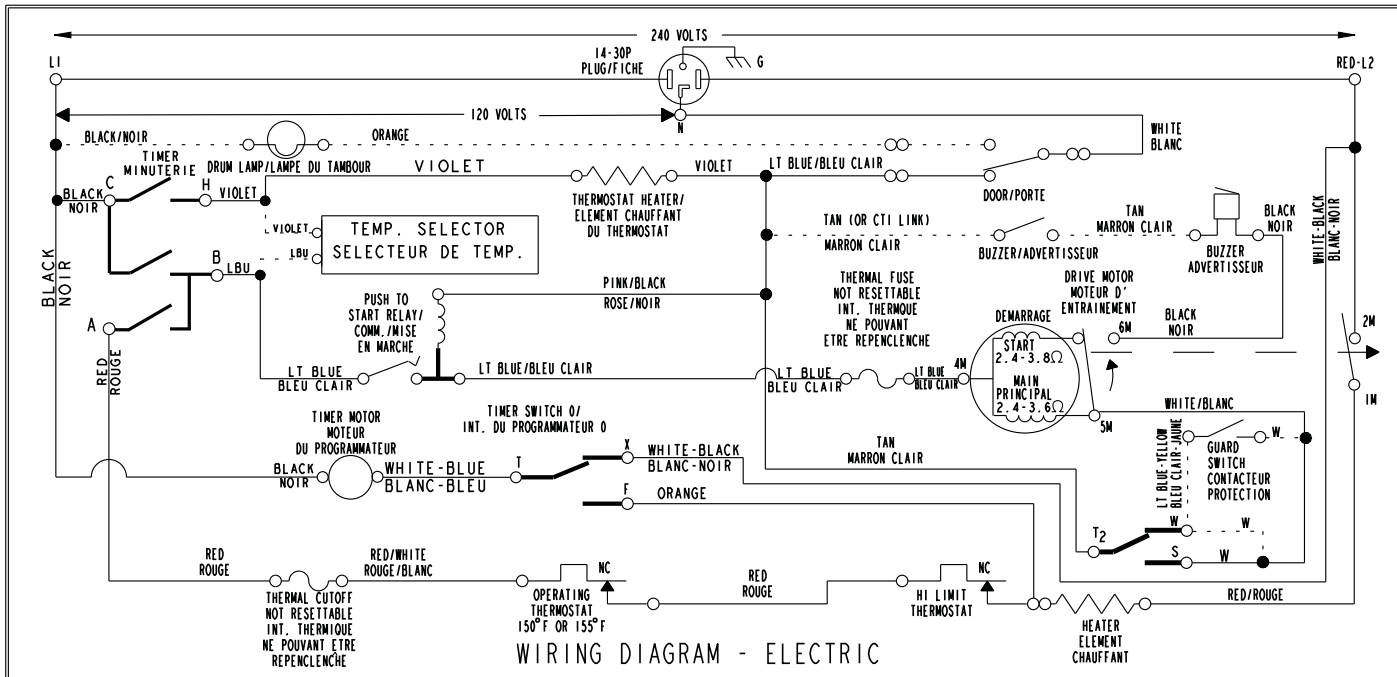

MANUFACTURED UNDER ONE OR MORE OF THE FOLLOWING US PATENTS:

4669200, 4700495, 4754556, 4840285, 4865366, 4899464,
4908959, 4989347, 5066050, 5560120, 5809828, 6020698,
6047486, 6199300, 6446357, D314261, D314262, D457991,
D457992

MANUFACTURED UNDER ONE OR MORE OF THE FOLLOWING CANADIAN PATENTS:
FABRIQUE SOUS UN OU PLUSIEURS DES BREVETS CANADIENS SUIVANTS:

1273387, 1315539, 2016304

MANUFACTURADO BAJO UNA O MAS DE LAS SIGUIENTES PATENTES MEXICANAS:

189136

TIMER POSITION POSITION DE LA MINUTERIE	TIMER SWITCH						LEGEND LÉGENDE
	T-1	T-2	C-N	C-A	T-2-W	T-2-S	
AUTO-REGULAR RÉGULIÈRE							○ = OPEN OUVERTE
AUTO-SOFT/FLOW HEAT CHALEUR AUTO-DOUCE/BASSE							◻ = CLOSED FERMÉE
COOL DOWN/ATIN DE RÉFROIDISSEMENT/AIR	①	①					◻ = DOESN'T MATTER PEU IMPORTÉ
END OF CYCLE FIN DE PROGRAMME							⊙ = EITHER (NOT BOTH) L'UN OU L'AUTRE
TIMED-REGULAR MINUTE-RÉGULIÈRE							◻ = CLOSED INTERMITTENTLY FERMETURE INTERMITTENTE
TIMED-SOFT/FLOW HEAT MINUTÉE DOUCE/FAIBLE CHALEUR							
GUARD GARDE							

PART NO	REV
W10185986	H

LEGEND LÉGENDE

- --- COMPONENT MAY OR MAY NOT BE USED
  COMPOSANT (USAGE FACULTATIF)
- TIMER CONSTRUCTION
  CONSTRUCTION DE LA MINUTERIE
- TERMINAL CONNECTION
  RACCORD AUX BORNES
- SPLICE
  ÉPISURE
- ∞ IN LINE CONNECTION
  CONNEXION EN LIGNE

WARNING - DISCONNECT FROM ELECTRICAL SUPPLY BEFORE SERVICING UNIT.
AVERTISSEMENT - DÉCONNECTER L'APPAREIL DE L'ALIMENTATION ELECTRIQUE AVANT DE PROCÉDER À L'ENTRETIEN.