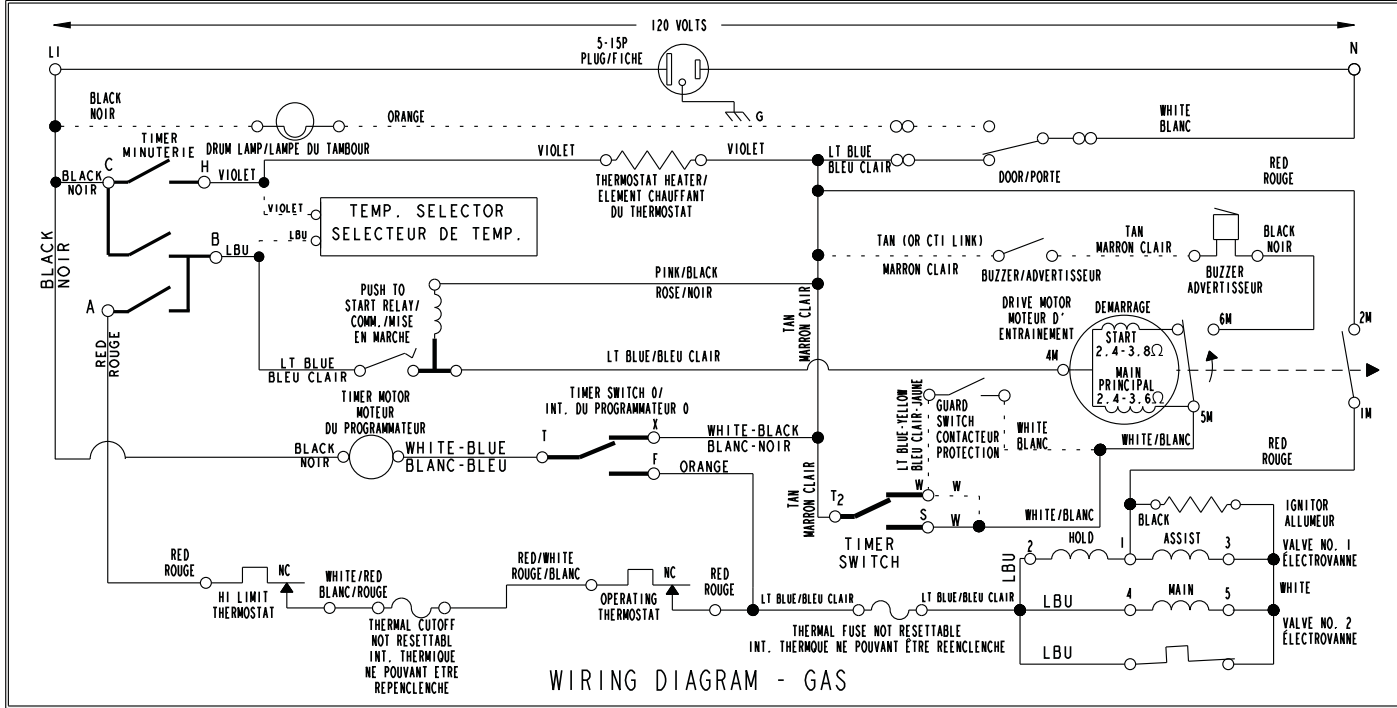

WIRING DIAGRAM - ELECTRIC

LEGEND LÉGENDE
LT BLUE=BLEU CLAIR
BLUE = BLEU
BLACK = NOIR
RED = ROUGE
WHITE = BLANC
TAN = MARRON CLAIR
PINK = ROSE
YELLOW = JAUNE
GREEN = VERT