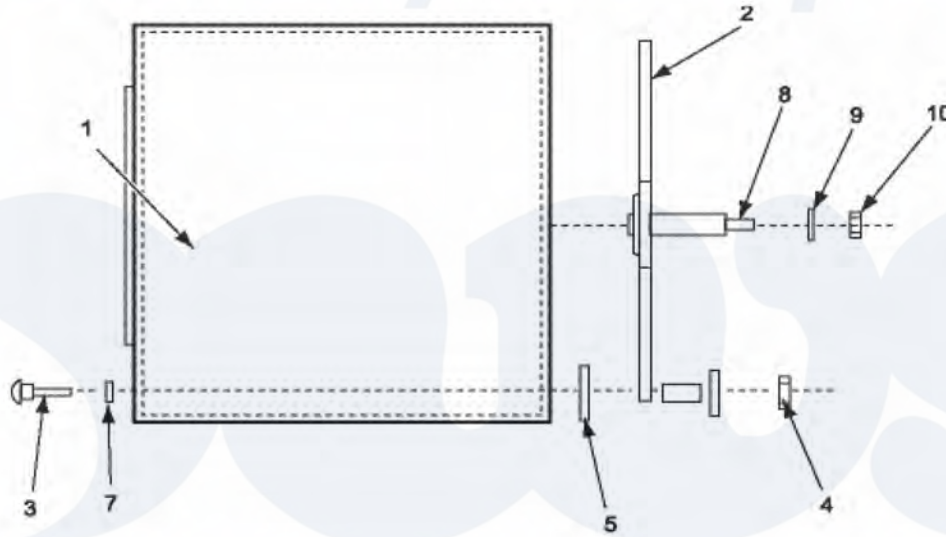

## Dexter DCTD30 Tumbler Basket Group

Dexter [Commercial Dexter DCTD30 Dryer Parts](#) Parts Diagram Tumbler Basket Group  
 Click on the part number to view part

Item	Original Part Number	Replaced By	Status	Part Description
1	9848-101-001	<a href="#">9848-128-001P</a>		30# Tumbler Assy.
*	9848-128-002	<a href="#">9848-128-002P</a>		SS 30# Tumbler
2	<a href="#">9568-012-001</a>			Spider & Shaft Assy
3	<a href="#">9497-019-001</a>			Rod, Tumbler
4	<a href="#">8640-415-004</a>			Nut
5	<a href="#">9552-013-000</a>			Shim
7	<a href="#">8641-554-001</a>			Washer, Special
8	<a href="#">9306-006-000</a>			Key, Tumbler Shaft
9	<a href="#">8641-582-015</a>			Washer, Lock
10	<a href="#">8640-222-000</a>			Nut, Hex
*	<a href="#">9848-129-001</a>			Tumbler w/ Spider