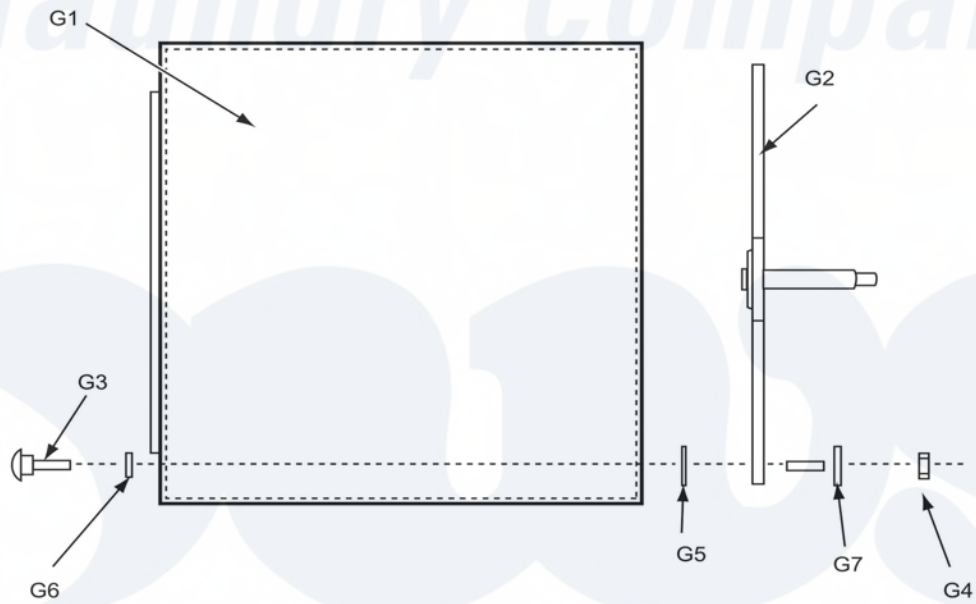

# Dexter DDAD30 (10/2008) Tumbler Group

Dexter Commercial Dexter DDAD30 (10/2008) Dryer Parts Parts Diagram Tumbler Group

Click on the part number to view part

Item	Original Part Number	Replaced By	Status	Part Description
*	9848-127-001	<a href="#">9848-127-001P</a>		St.Tumbler w/Trun
"	<a href="#">9848-127-002</a>			Tumbler Assembly Stainless w/ Spider
G2	<a href="#">9568-011-001</a>			Spider Assembly
G3	<a href="#">9497-019-003</a>			Rod, Tumbler
G4	<a href="#">8640-415-004</a>			Nut
G6	<a href="#">8641-554-001</a>			Washer, Special
G7	<a href="#">9552-013-000</a>			Shim
*	9848-126-002	<a href="#">9848-126-002P</a>		SS Stack Tumbler
"	9848-126-001	<a href="#">9848-126-001P</a>		Stack Tumbler