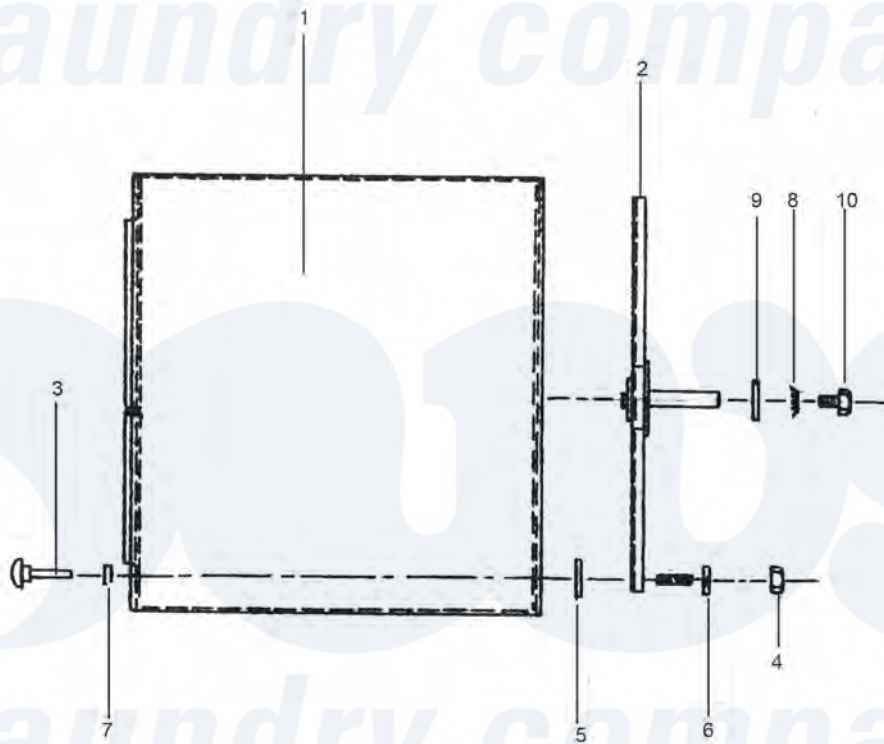

## Dexter DTCK80 Tumbler Group

[Dexter Commercial Dexter DTCK80 Dryer Parts](#) Parts Diagram Tumbler Group  
Click on the part number to view part

Item	Original Part Number	Replaced By	Status	Part Description
1	9848-118-001	<a href="#">9848-133-004</a>		80# Tumbler Assy.
*	9848-118-002	<a href="#">9848-118-002P</a>		80# SS Tumbler
2	9873-005-001	<a href="#">9873-005-001P</a>		Spider assy. w/brg
3	<a href="#">9497-226-001</a>			Rod, Tumbler
4	<a href="#">8640-417-002</a>			Nut
5	<a href="#">9552-013-000</a>			Shim
6	<a href="#">8641-582-004</a>			Lockwasher
7	8641-587-001	<a href="#">8641-590-001</a>		Washer
*	<a href="#">9487-234-001</a>			Ring, Tolerance
8	<a href="#">8641-582-016</a>			Lockwasher
9	<a href="#">8641-581-026</a>			Washer, Flat