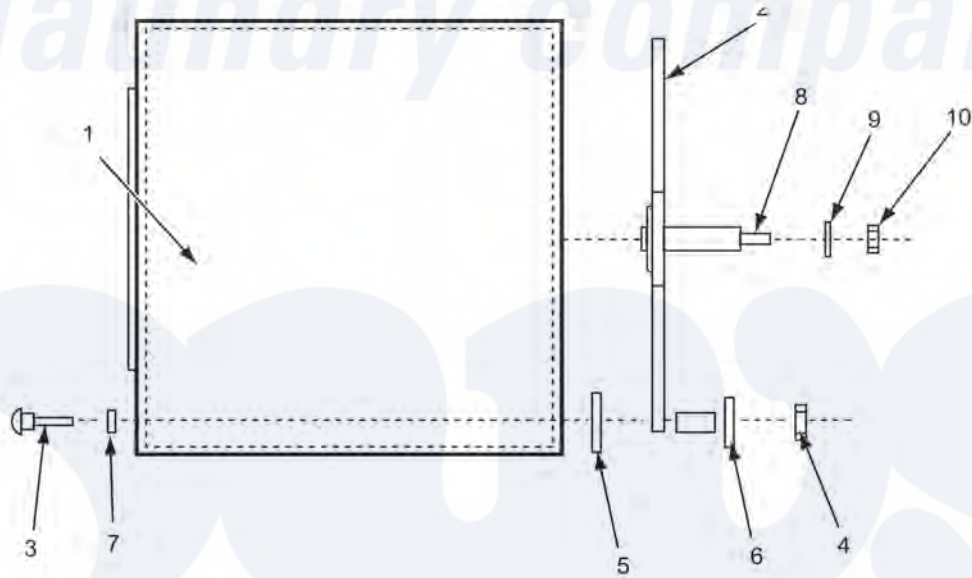

## Dexter SWD Spyder Trunion & Cylinder

Dexter [Commercial Dexter SWD Stacked Washer and Dryer Parts](#) Parts Diagram Spyder Trunion & Cylinder  
 Click on the part number to view part

Item	Original Part Number	Replaced By	Status	Part Description
*	9848-127-001	<a href="#">9848-127-001P</a>		St. Tumbler w/Trun
1	9848-126-001	<a href="#">9848-126-001P</a>		Stack Tumbler
"	<a href="#">9848-127-002</a>			Tumbler Assembly Stainless w/ Spider
"	9848-126-002	<a href="#">9848-126-002P</a>		SS Stack Tumbler
2	<a href="#">9568-011-001</a>			Spider Assembly
3	<a href="#">9497-019-003</a>			Rod, Tumbler
4	<a href="#">8640-415-004</a>			Nut
6	<a href="#">9552-013-000</a>			Shim
7	<a href="#">8641-554-001</a>			Washer, Special
8	<a href="#">9306-006-000</a>			Key, Tumbler Shaft
9	<a href="#">8641-582-015</a>			Washer, Lock

10 [8641-581-035](#)

Washer, Flat

11 [8640-222-000](#)

Nut, Hex

***the laundry company***<sup>®</sup>

***the laundry company***<sup>®</sup>

***the laundry company***<sup>®</sup>