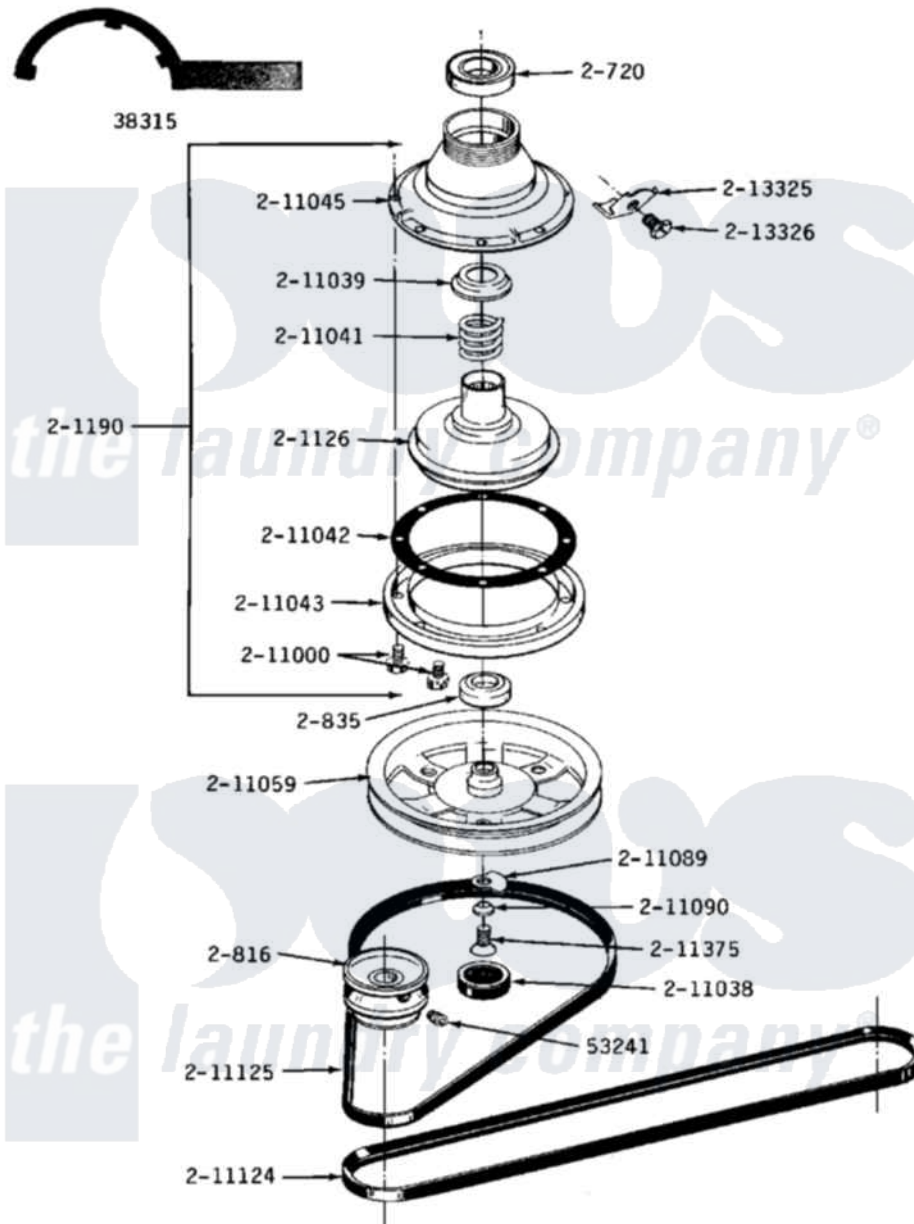

# Maytag A17CT 08 - CLUTCH, BRAKE & BELTS

Maytag Commercial Maytag A17CT Washer Parts Parts Diagram 08 - CLUTCH, BRAKE & BELTS  
 Click on the part number to view part

Item	Original Part Number	Replaced By	Status	Part Description
001	<a href="#">Y038315</a>	<a href="#">038315</a>		Tool
002	<a href="#">Y053241</a>			Set Screw, Motor Pulley
003	Y200720	<a href="#">22003441</a>		Bearing, Rear
004	200816	<a href="#">6-2008160</a>		Pulley- MO
005	<a href="#">200835</a>			Bearing, Brake Rotor
006	201126	<a href="#">6-2011900</a>		Brake Asse
007	201190	<a href="#">6-2011900</a>		Brake Asse
008	<a href="#">211000</a>			SCREW, BRAKE DRUM (HEX HEAD)
009	NLA		Not Available	CAP, OIL RETAINER
010	211039	<a href="#">6-2011900</a>		Brake Asse
011	211041	<a href="#">6-2011900</a>		Brake Asse
012	211041	<a href="#">6-2011900</a>		Brake Asse
013	211042	<a href="#">6-2011900</a>		Brake Asse
014	211043	<a href="#">6-2011900</a>		Brake Asse
015	211045	<a href="#">6-2011900</a>		Brake Asse
016	211059	<a href="#">6-2301530</a>		Pulley

017	<a href="#">211089</a>		Lug, Stop Pulley
018	211090	<a href="#">22003555</a>	Washer, Stop Lug
019	<a href="#">211124</a>		Part Not Used
020	<a href="#">211125</a>		V Belt, Drive Pulley
021	211375	<a href="#">681582</a>	Screw
022	<a href="#">213325</a>		Clip, Retaining
023	<a href="#">213326</a>		Bolt, Sems Retaining Clip