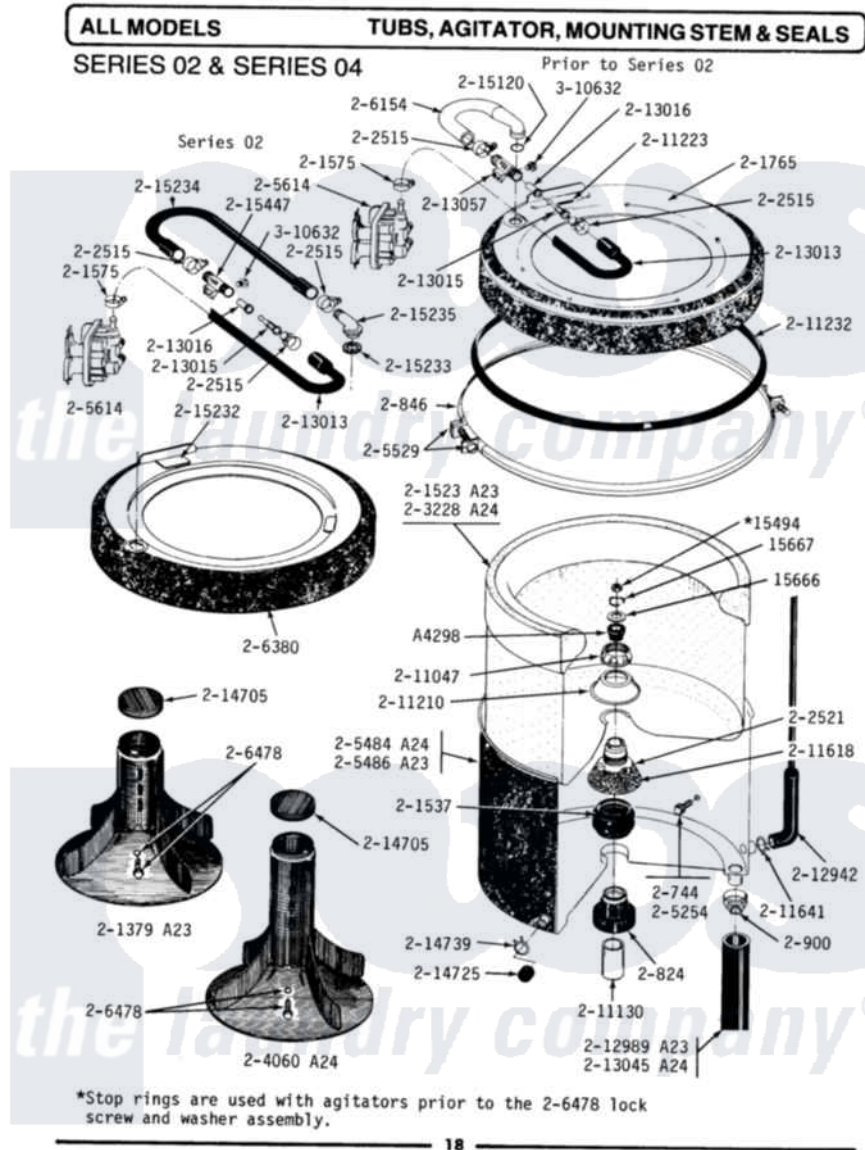

# Maytag A23CA 03 - TUB, AGITATOR, MOUNTING STEM & SEAL

Maytag Commercial Maytag A23CA Washer Parts Parts Diagram 03 - TUB, AGITATOR, MOUNTING STEM & SEAL  
 Click on the part number to view part

Item	Original Part Number	Replaced By	Status	Part Description
001	Y0A4298	<a href="#">6-0A57420</a>		Seal- Agitator
002	<a href="#">Y015494</a>			Stop Ring-Agitator Shaft
003	<a href="#">Y015666</a>			Washer, Retaining -
004	<a href="#">Y015667</a>			Retaining Ring
005	<a href="#">Y054867</a>			Washer, Lock
006	<a href="#">200744</a>	<a href="#">W10175939</a>		Bolt
007	200824	<a href="#">6-2040130</a>		Tub Bearin
008	<a href="#">200846</a>			Clamp - Tub Cover
009	200900	<a href="#">616099</a>		Clamp
010	201379		Not Available	AGITATOR - BLACK
011	NLA		Not Available	INNER TUB
012	201537	<a href="#">6-2095720</a>		Mounting S
013	<a href="#">201575</a>			Clamp, Hose
014	201765		Not Available	COVER, TUB
015	202515	<a href="#">596669</a>		Clamp, Manifold
016	202521	<a href="#">6-2095720</a>		Mounting S