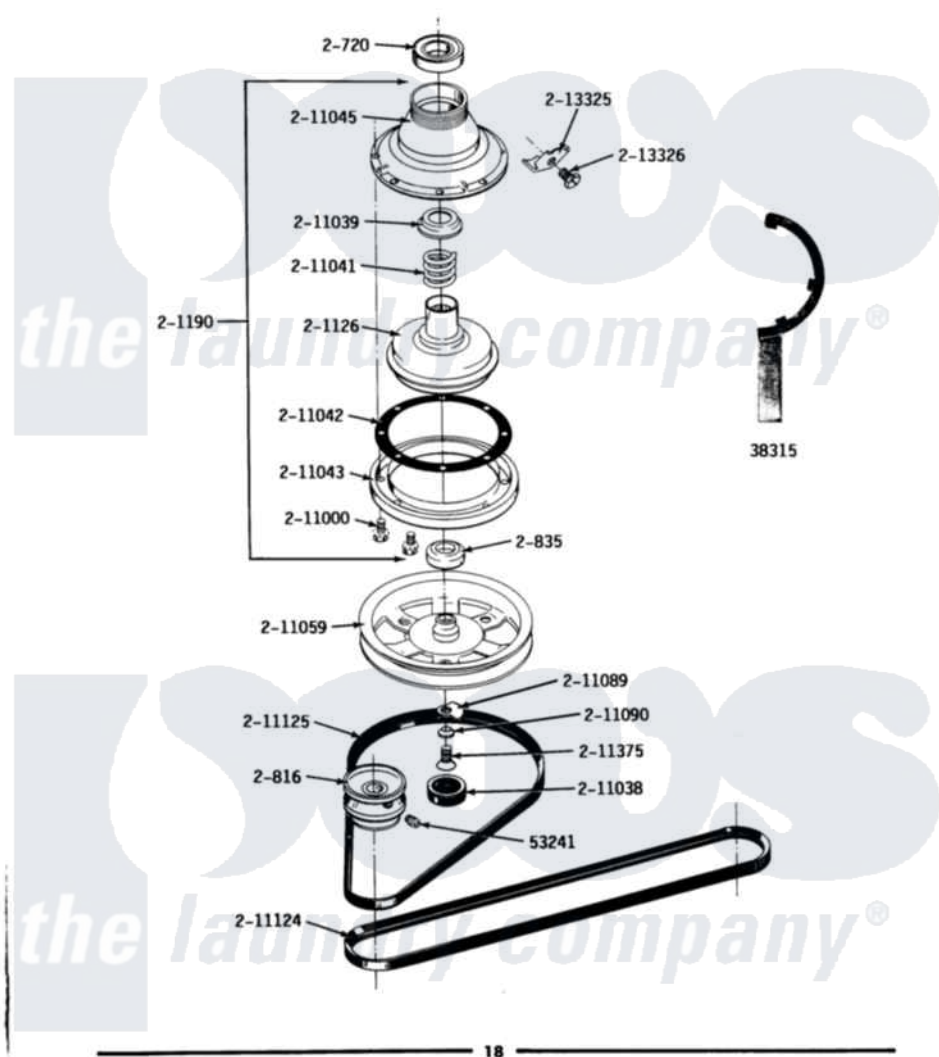

**MODEL A23CD CLUTCH, BRAKE AND BELTS**

Maytag Commercial Maytag A23CDL Washer Parts Parts Diagram 09 - CLUTCH\BRAKE\BELTS  
 Click on the part number to view part

Item	Original Part Number	Replaced By	Status	Part Description
001	<a href="#">Y038315</a>	<a href="#">038315</a>		Tool
002	<a href="#">Y053241</a>			Set Screw, Motor Pulley
003	Y200720	<a href="#">22003441</a>		Bearing, Rear
004	200816	<a href="#">6-2008160</a>		Pulley- MO
005	<a href="#">200835</a>			Bearing, Brake Rotor
006	201126	<a href="#">6-2011900</a>		Brake Asse
007	201190	<a href="#">6-2011900</a>		Brake Asse
008	<a href="#">211000</a>			SCREW, BRAKE DRUM (HEX HEAD)
009	NLA		Not Available	CAP, OIL RETAINER
010	211039	<a href="#">6-2011900</a>		Brake Asse
011	211041	<a href="#">6-2011900</a>		Brake Asse
012	211042	<a href="#">6-2011900</a>		Brake Asse
013	211043	<a href="#">6-2011900</a>		Brake Asse
014	211045	<a href="#">6-2011900</a>		Brake Asse
015	211059	<a href="#">6-2301530</a>		Pulley
016	<a href="#">211089</a>			Lug, Stop Pulley

017	211090	<a href="#">22003555</a>	Washer, Stop Lug
018	<a href="#">211124</a>		Part Not Used
019	<a href="#">211125</a>		V Belt, Drive Pulley
020	211375	<a href="#">681582</a>	Screw
021	<a href="#">213325</a>		Clip, Retaining
022	<a href="#">213326</a>		Bolt, Sems Retaining Clip