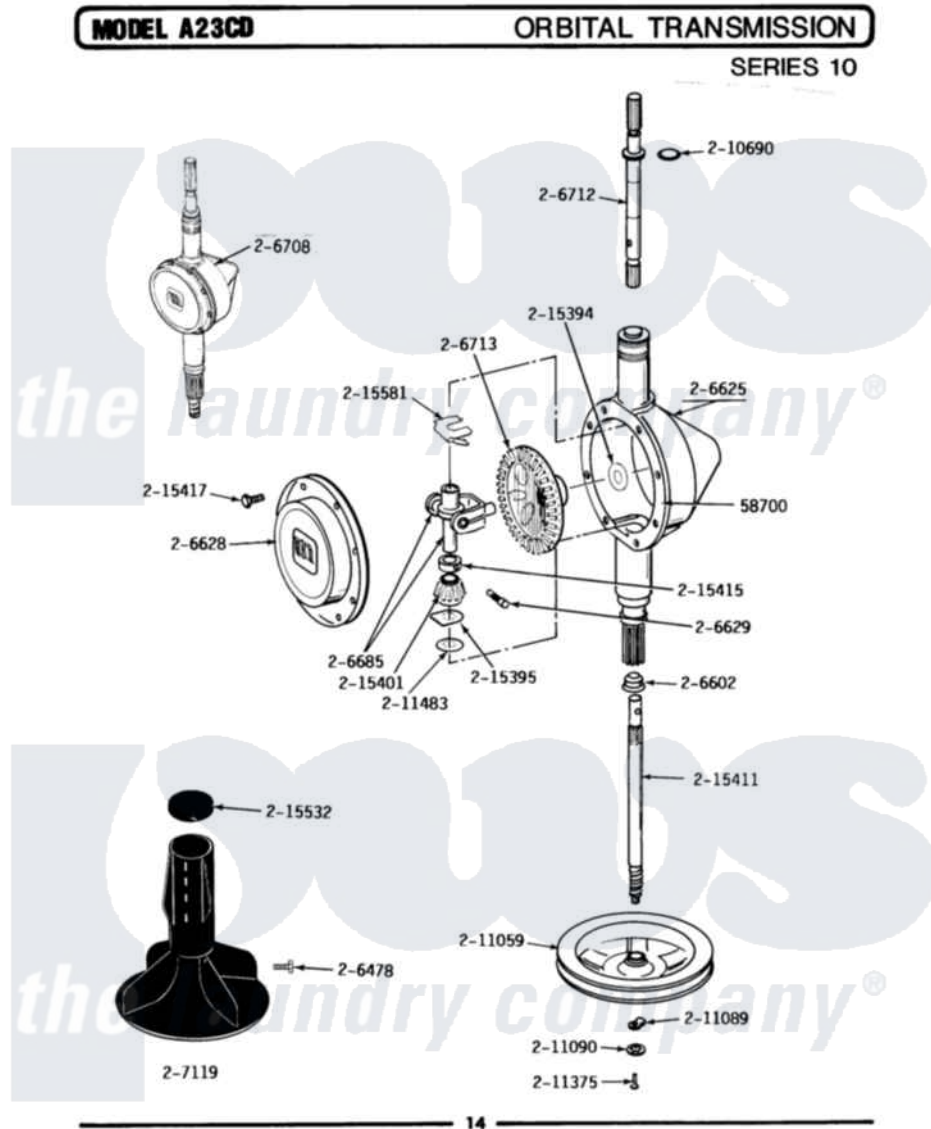

# Maytag A23CDW 07 - ORBITAL TRANSMISSION

14

Maytag Commercial Maytag A23CDW Washer Parts Parts Diagram 07 - ORBITAL TRANSMISSION  
 Click on the part number to view part

Item	Original Part Number	Replaced By	Status	Part Description
001	Y058700	<a href="#">675652</a>		Adhesive
002	206478		Not Available	SCREW & WASHER FOR AGITATOR
003	206602	<a href="#">207843</a>		Lip Seal Repair Kit
004	206625	<a href="#">6-2097790</a>		Transmison
005	<a href="#">206628</a>			Cover, Transmission
006	<a href="#">Y206629</a>			Pin, Collar
007	206685	<a href="#">6-2066850</a>		Yoke
008	206708	<a href="#">6-2097790</a>		Transmison
009	206712	<a href="#">6-2097820</a>		Kit- Shaft
010	206713	<a href="#">6-2067130</a>		Gear- Beve
011	NLA		Not Available	FRENCH LITERATURE PACKAGE
012	<a href="#">210690</a>			Seal, Rubber
013	211059	<a href="#">6-2301530</a>		Pulley
014	<a href="#">211089</a>			Lug, Stop Pulley
015	211090	<a href="#">22003555</a>		Washer, Stop Lug

016	211375	<a href="#">681582</a>	Screw
017	211483	<a href="#">6-2114830</a>	Washer- SP
018	<a href="#">215394</a>		Washer, Bevel Gear
019	<a href="#">215395</a>		Plate, Clutch
020	215401	<a href="#">W10221114</a>	Pinion
021	NLA	Not Available	SHAFT, CENTER
022	215415	Not Available	COLLAR, LOWER
023	215417	Not Available	SCREW, TRANSMISSION COVER
024	215533	<a href="#">215733</a>	Dispensing Cup
025	<a href="#">215581</a>		Spring, Agitator Shaft