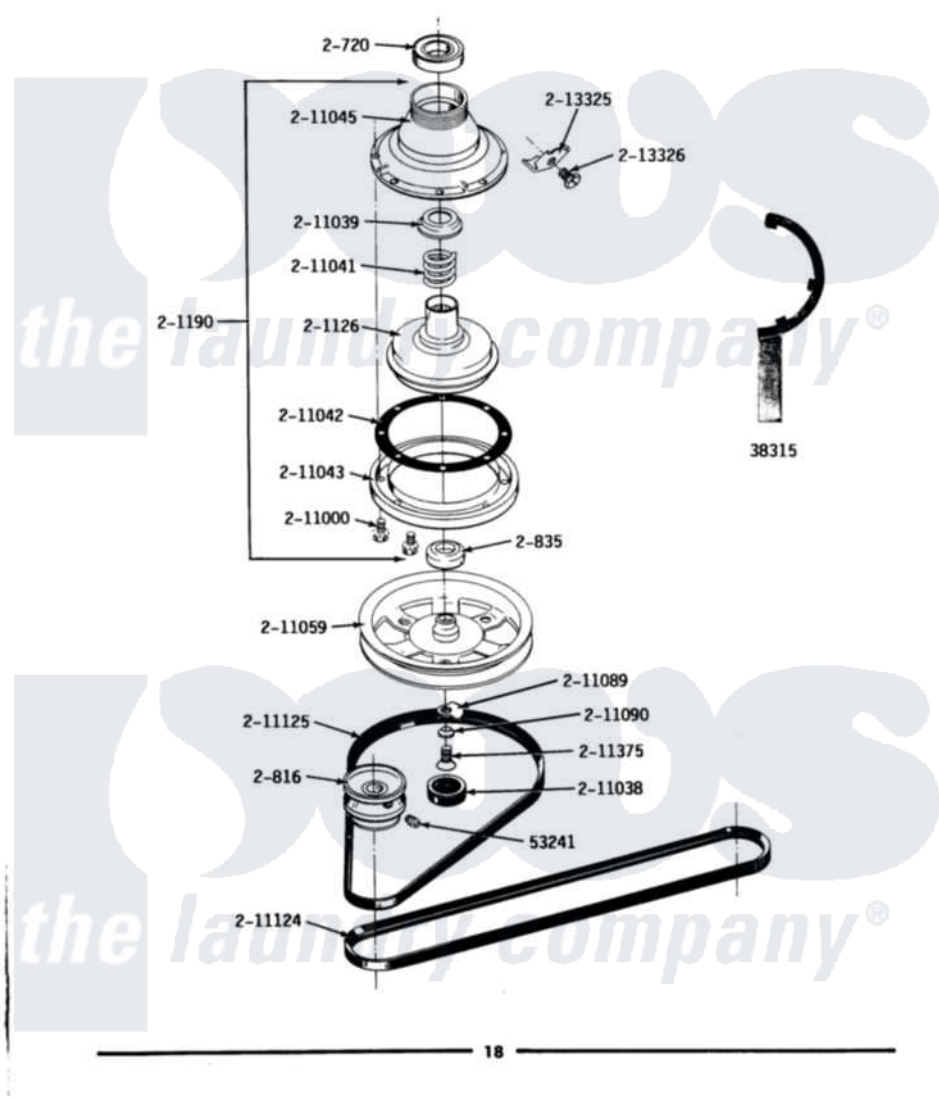

**MODEL A23CD** CLUTCH, BRAKE AND BELTS

Maytag Commercial Maytag A23CDW Washer Parts Parts Diagram 09 - CLUTCH\BRAKE\BELTS  
 Click on the part number to view part

Item	Original Part Number	Replaced By	Status	Part Description
001	<a href="#">Y038315</a>	<a href="#">038315</a>		Tool
002	<a href="#">Y053241</a>			Set Screw, Motor Pulley
003	Y200720	<a href="#">22003441</a>		Bearing, Rear
004	200816	<a href="#">6-2008160</a>		Pulley- MO
005	<a href="#">200835</a>			Bearing, Brake Rotor
006	201126	<a href="#">6-2011900</a>		Brake Asse
007	201190	<a href="#">6-2011900</a>		Brake Asse
008	<a href="#">211000</a>			SCREW, BRAKE DRUM (HEX HEAD)
009	NLA		Not Available	CAP, OIL RETAINER
010	211039	<a href="#">6-2011900</a>		Brake Asse
011	211041	<a href="#">6-2011900</a>		Brake Asse
012	211042	<a href="#">6-2011900</a>		Brake Asse
013	211043	<a href="#">6-2011900</a>		Brake Asse
014	211045	<a href="#">6-2011900</a>		Brake Asse
015	211059	<a href="#">6-2301530</a>		Pulley
016	<a href="#">211089</a>			Lug, Stop Pulley

017	211090	<a href="#">22003555</a>	Washer, Stop Lug
018	<a href="#">211124</a>		Part Not Used
019	<a href="#">211125</a>		V Belt, Drive Pulley
020	211375	<a href="#">681582</a>	Screw
021	<a href="#">213325</a>		Clip, Retaining
022	<a href="#">213326</a>		Bolt, Sems Retaining Clip