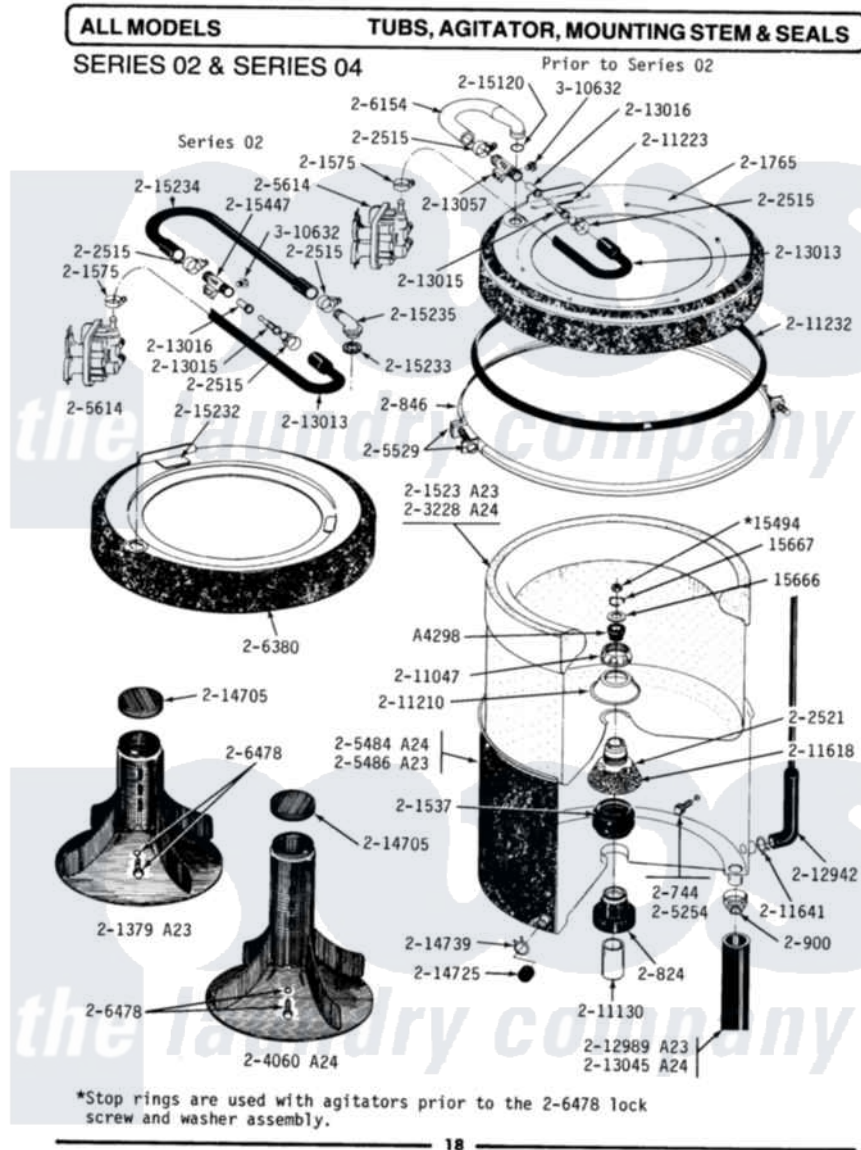

# Maytag A23CSL 05 - TUB, AGITATOR, MOUNTING STEM & SEAL

Maytag [Commercial Maytag A23CSL Washer Parts](#) Parts Diagram 05 - TUB, AGITATOR, MOUNTING STEM & SEAL  
 Click on the part number to view part

Item	Original Part Number	Replaced By	Status	Part Description
001	Y0A4298	<a href="#">6-0A57420</a>		Seal- Agitator
002	<a href="#">Y015494</a>			Stop Ring-Agitator Shaft
003	<a href="#">Y015666</a>			Washer, Retaining -
004	<a href="#">Y054867</a>			Washer, Lock
005	<a href="#">200744</a>	<a href="#">W10175939</a>		Bolt
006	200824	<a href="#">6-2040130</a>		Tub Bearin
007	<a href="#">200846</a>			Clamp - Tub Cover
008	200900	<a href="#">616099</a>		Clamp
009	201379		Not Available	AGITATOR - BLACK
010	NLA		Not Available	INNER TUB
011	NLA		Not Available	INNER TUB
012	201537	<a href="#">6-2095720</a>		Mounting S
013	<a href="#">201575</a>			Clamp, Hose
014	201765		Not Available	COVER, TUB
015	202515	<a href="#">596669</a>		Clamp, Manifold
016	202521	<a href="#">6-2095720</a>		Mounting S