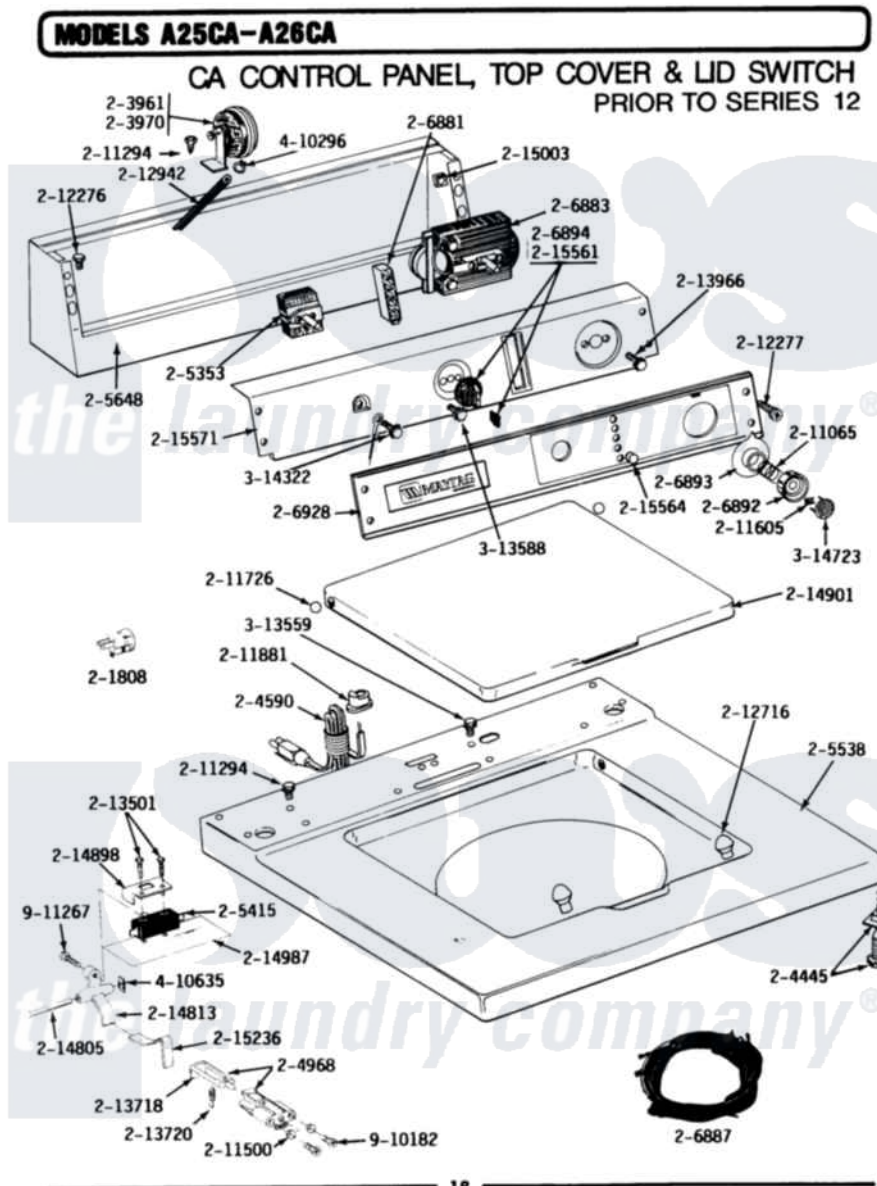

# Maytag A25CAE 01 - CONTROL PANEL, TOP CVR & LID SWITCH (00)

Maytag [Commercial Maytag A25CAE Washer Parts](#) Parts Diagram 01 - CONTROL PANEL, TOP CVR & LID SWITCH (00)

[Click on the part number to view part](#)

Item	Original Part Number	Replaced By	Status	Part Description
001	<a href="#">Y201808</a>			Converter
002	203961	<a href="#">22004474</a>		Switch- Pr
003	<a href="#">203970</a>			Switch, Water Level
004	<a href="#">204445</a>			Screw And Fastener Assembly
005	<a href="#">204590</a>			Cord, Power
006	<a href="#">204968</a>			Plunger And Bracket Assembly--W
007	<a href="#">205353</a>			Switch, DiAl-A-Fabric
008	205415	<a href="#">279347</a>		Switch-Lid
009	205448		Not Available	MOTOR, TIMER (120-60)
010	NLA		Not Available	TOP COVER (WHT)
011	NLA		Not Available	CONSOLE (WHT)
012	<a href="#">206881</a>			Indicator, Light
013	NLA		Not Available	TIMER
014	NLA		Not Available	WIRE HARNESS
015	<a href="#">206892</a>			Control Knob