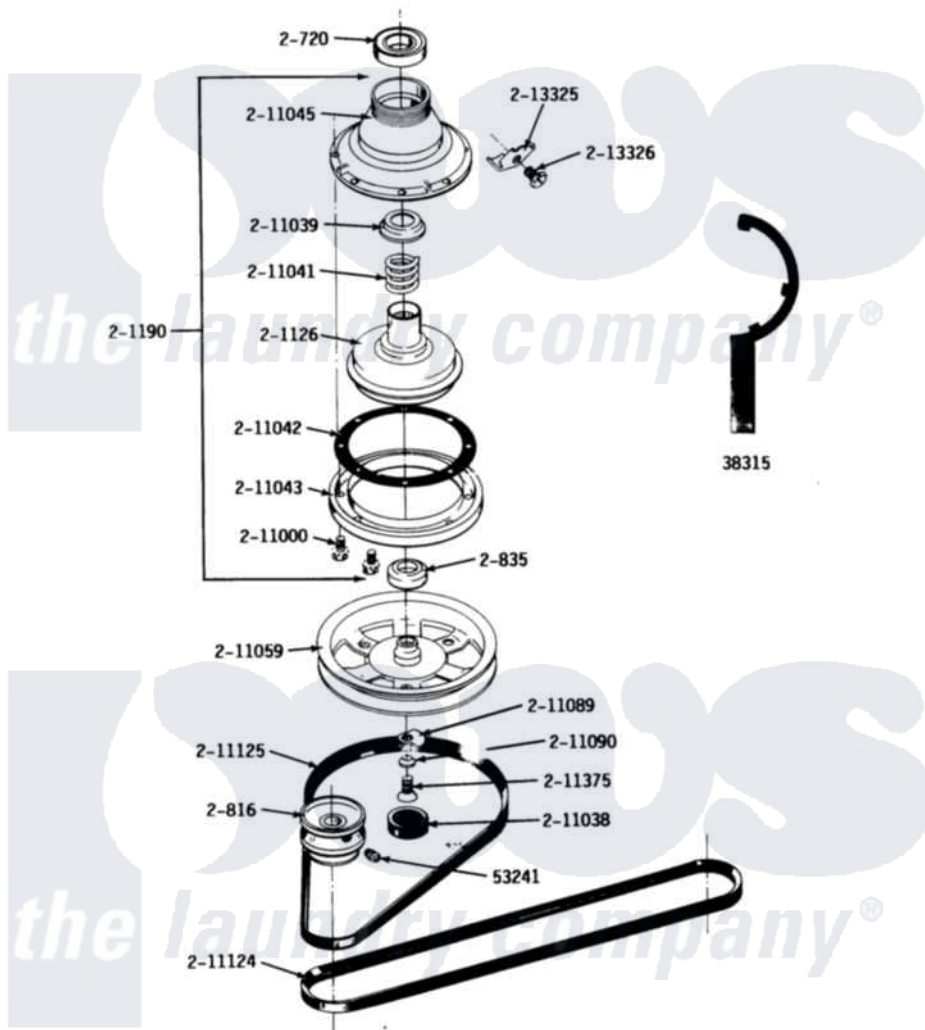

# Maytag A25CME 10 - CLUTCH, BRAKE & BELTS

**ALL MODELS** **CLUTCH, BRAKE AND BELTS**

Maytag [Commercial Maytag A25CME Washer Parts](#) Parts Diagram 10 - CLUTCH, BRAKE & BELTS  
 Click on the part number to view part

Item	Original Part Number	Replaced By	Status	Part Description
001	<a href="#">Y038315</a>	<a href="#">038315</a>		Tool
002	<a href="#">Y053241</a>			Set Screw, Motor Pulley
003	Y200720	<a href="#">22003441</a>		Bearing, Rear
004	200816	<a href="#">6-2008160</a>		Pulley- MO
005	<a href="#">200835</a>			Bearing, Brake Rotor
006	201126	<a href="#">6-2011900</a>		Brake Asse
007	201190	<a href="#">6-2011900</a>		Brake Asse
008	<a href="#">211000</a>			SCREW, BRAKE DRUM (HEX HEAD)
009	NLA		Not Available	CAP, OIL RETAINER
010	211039	<a href="#">6-2011900</a>		Brake Asse
011	211041	<a href="#">6-2011900</a>		Brake Asse
012	211042	<a href="#">6-2011900</a>		Brake Asse
013	211043	<a href="#">6-2011900</a>		Brake Asse
014	211045	<a href="#">6-2011900</a>		Brake Asse
015	211059	<a href="#">6-2301530</a>		Pulley
016	<a href="#">211089</a>			Lug, Stop Pulley

017	211090	<a href="#">22003555</a>	Washer, Stop Lug
018	<a href="#">211124</a>		Part Not Used
019	<a href="#">211125</a>		V Belt, Drive Pulley
020	211375	<a href="#">681582</a>	Screw
021	<a href="#">213325</a>		Clip, Retaining
022	<a href="#">213326</a>		Bolt, Sems Retaining Clip