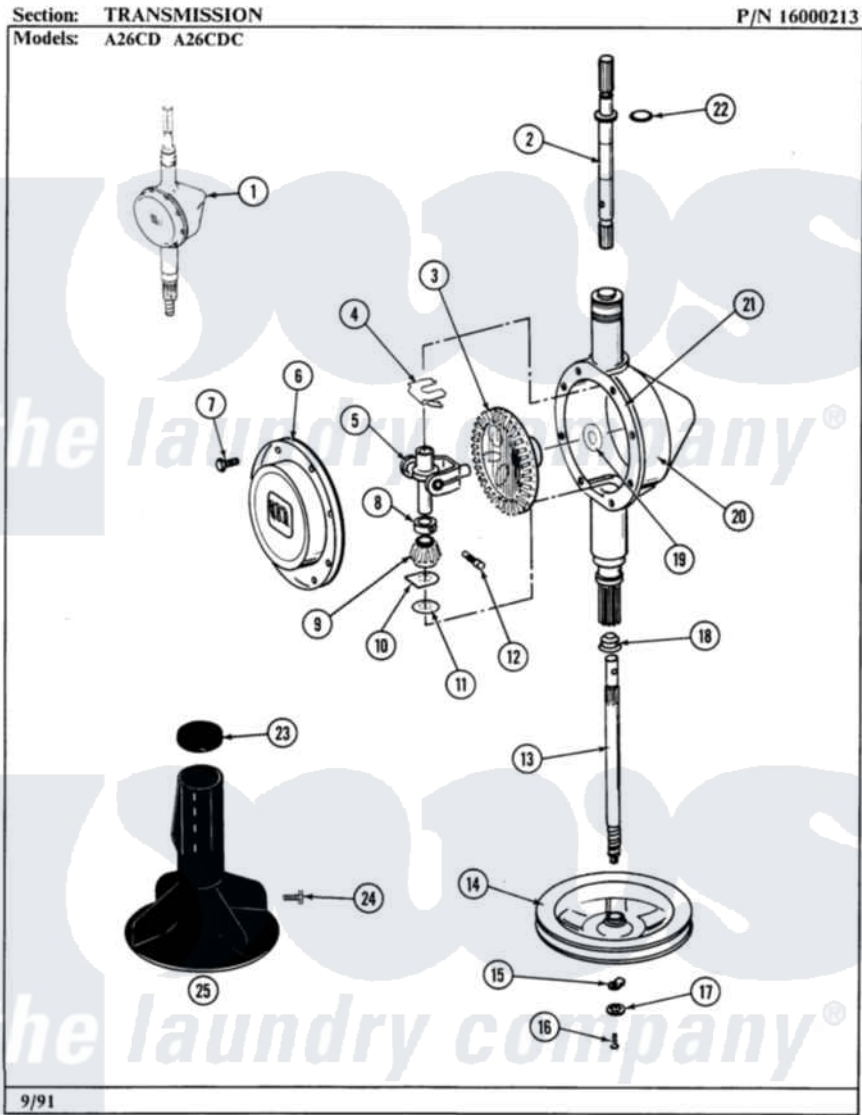

# Maytag A26CD 07 - TRANSMISSION

14

Maytag [Commercial Maytag A26CD Washer Parts](#) Parts Diagram 07 - TRANSMISSION  
Click on the part number to view part

Item	Original Part Number	Replaced By	Status	Part Description
001	206707	<a href="#">6-2097750</a>		Trans Dee
002	207153	<a href="#">6-2097820</a>		Kit- Shaft
003	206713	<a href="#">6-2067130</a>		Gear- Beve
004	<a href="#">215581</a>			Spring, Agitator Shaft
005	206685	<a href="#">6-2066850</a>		Yoke
006	<a href="#">206628</a>			Cover, Transmission
007	215417		Not Available	SCREW, TRANSMISSION COVER
008	215415		Not Available	COLLAR, LOWER
009	215401	<a href="#">W10221114</a>		Pinion
010	<a href="#">215395</a>			Plate, Clutch
011	211483	<a href="#">6-2114830</a>		Washer- SP
012	<a href="#">Y206629</a>			Pin, Collar
013	215410	<a href="#">12001450</a>		Ctr Shaft W/Collar Andkeeper- Dp
014	211059	<a href="#">6-2301530</a>		Pulley
015	<a href="#">211089</a>			Lug, Stop Pulley

016	211375	<a href="#">681582</a>	Screw
017	211090	<a href="#">22003555</a>	Washer, Stop Lug
018	206602	<a href="#">207843</a>	Lip Seal Repair Kit
019	<a href="#">215394</a>		Washer, Bevel Gear
020	206624	<a href="#">6-2097750</a>	Trans Dee
021	Y058700	<a href="#">675652</a>	Adhesive
022	<a href="#">210690</a>		Seal, Rubber
023	<a href="#">215532</a>		Cap, Agitator
024	206478	Not Available	SCREW & WASHER FOR AGITATOR
025	207119	<a href="#">207228</a>	Agitator W/Lock Screw