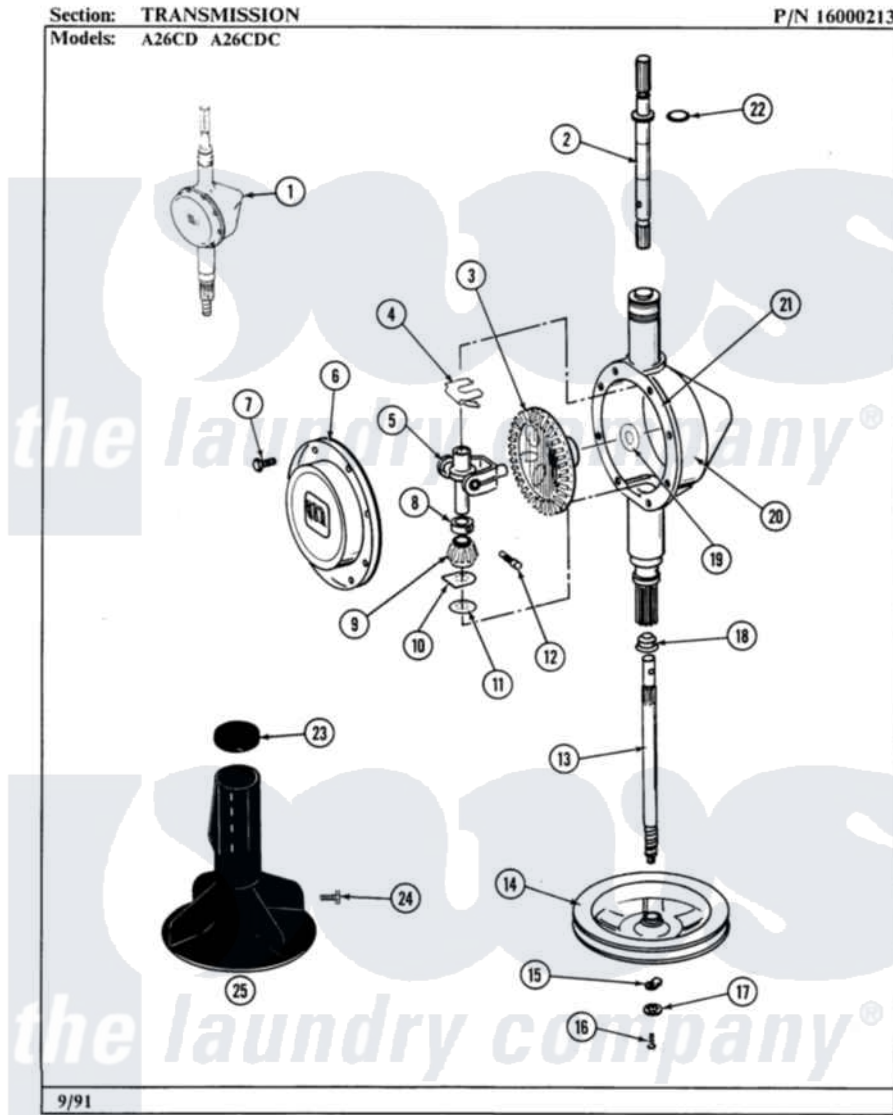

Maytag A26CDC 07 - TRANSMISSION

14

Maytag [Commercial Maytag A26CDC Washer Parts](#) Parts Diagram 07 - TRANSMISSION
Click on the part number to view part

Item	Original Part Number	Replaced By	Status	Part Description
001	206707	6-2097750		Trans Dee
002	207153	6-2097820		Kit- Shaft
003	206713	6-2067130		Gear- Beve
004	215581			Spring, Agitator Shaft
005	206685	6-2066850		Yoke
006	206628			Cover, Transmission
007	215417		Not Available	SCREW, TRANSMISSION COVER
008	215415		Not Available	COLLAR, LOWER
009	215401	W10221114		Pinion
010	215395			Plate, Clutch
011	211483	6-2114830		Washer- SP
012	Y206629			Pin, Collar
013	215410	12001450		Ctr Shaft W/Collar Andkeeper-Dp
014	211059	6-2301530		Pulley
015	211089			Lug, Stop Pulley

016	211375	681582	Screw
017	211090	22003555	Washer, Stop Lug
018	206602	207843	Lip Seal Repair Kit
019	215394		Washer, Bevel Gear
020	206624	6-2097750	Trans Dee
021	Y058700	675652	Adhesive
022	210690		Seal, Rubber
023	215532		Cap, Agitator
024	206478	Not Available	SCREW & WASHER FOR AGITATOR
025	207119	207228	Agitator W/Lock Screw