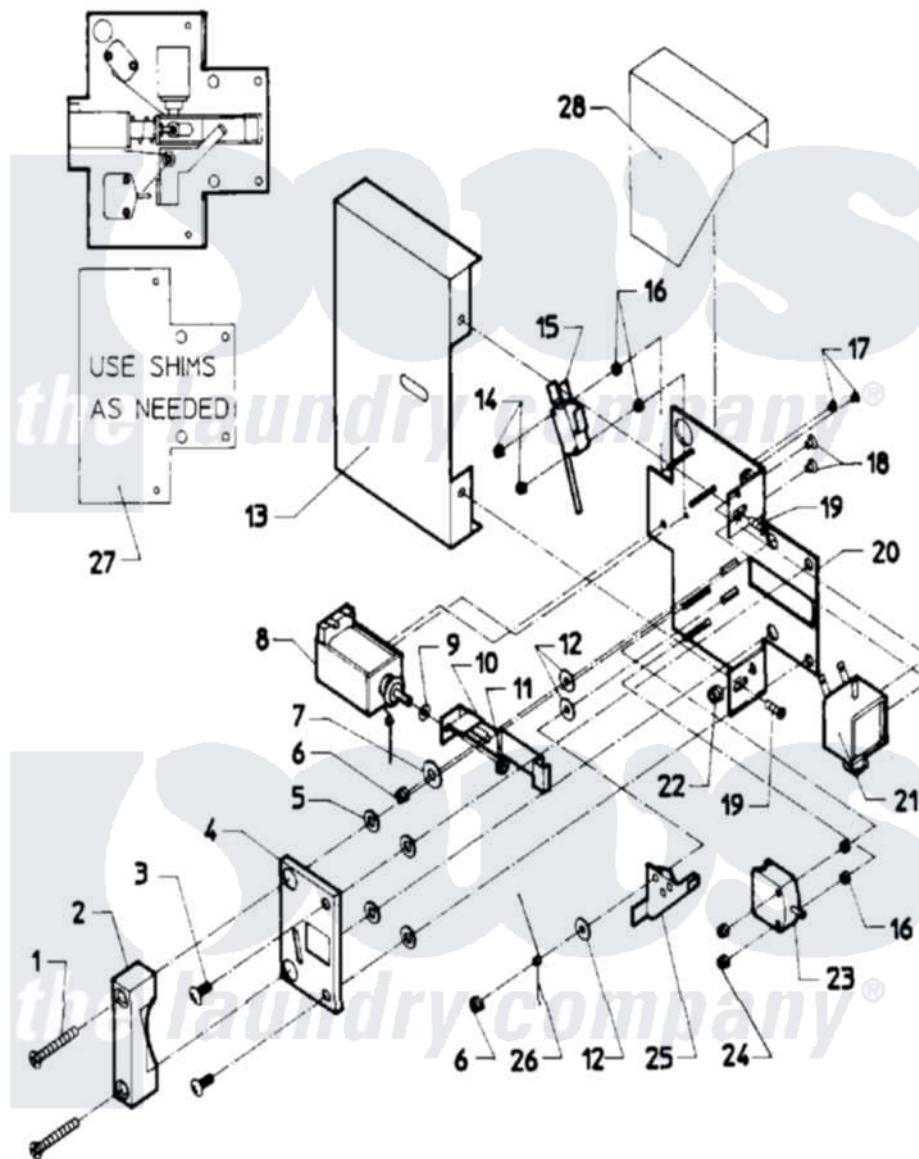

# Maytag AT50MC1 01 - DOOR SAFETY INTERLOCK (MC MODELS)

Maytag [Commercial Maytag AT50MC1 Washer Parts](#) Parts Diagram 01 - DOOR SAFETY INTERLOCK (MC MODELS)  
 Click on the part number to view part

Item	Original Part Number	Replaced By	Status	Part Description
001	<a href="#">24001640</a>			Door Lock Complete
"	W10124350		Not Available	PART NUMBER NOT AVAILABLE
002	24001483		Not Available	CATCH, DOOR LOCK
003	<a href="#">24001323</a>			Screw
004	24001484		Not Available	COVER, DOOR LOCK PLATE
005	<a href="#">24001295</a>			Lockwasher, S.s.
006	24001342	<a href="#">74005230</a>		Nut, Lock
007	<a href="#">24001485</a>			Washer, Shoulder
008	<a href="#">24001101</a>			Solenoid, Door Rel
009	<a href="#">24001358</a>			Washer, Flat
010	<a href="#">24001250</a>			Button, Push
011	<a href="#">24001481</a>	<a href="#">Y707702</a>		Locknut
012	<a href="#">24001480</a>			Washer, Teflon
013	24001487		Not Available	COVER, DOOR LOCK ASSY.
014	<a href="#">24001476</a>			Nut, Fiberlock
015	<a href="#">24001229</a>			Switch, Door Lock

016	24001477		Not Available	SPACER, NYLON (No.6)
017	<a href="#">24001643</a>			Screw, S.s.
018	<a href="#">24001479</a>			Screw, S.s.
019	24001301	<a href="#">67006964</a>		Screw, Glide
020	NLA		Not Available	PLATE, DOOR LOCK
021	<a href="#">24001102</a>			Solenoid, Door Lck
022	<a href="#">24001305</a>			Nut, Fiberlock
023	<a href="#">24001255</a>			Switch, Door Handle
024	24001736	<a href="#">24001425</a>		Nut, Fiberlock, Pltd
025	<a href="#">24001230</a>			Lever, Door Lock
026	<a href="#">24001293</a>			Spring, Torsion
027	<a href="#">24001559</a>			Shim, Door Lock
028	24001488		Not Available	SHIELD, SPLASH (DOOR LOCK)