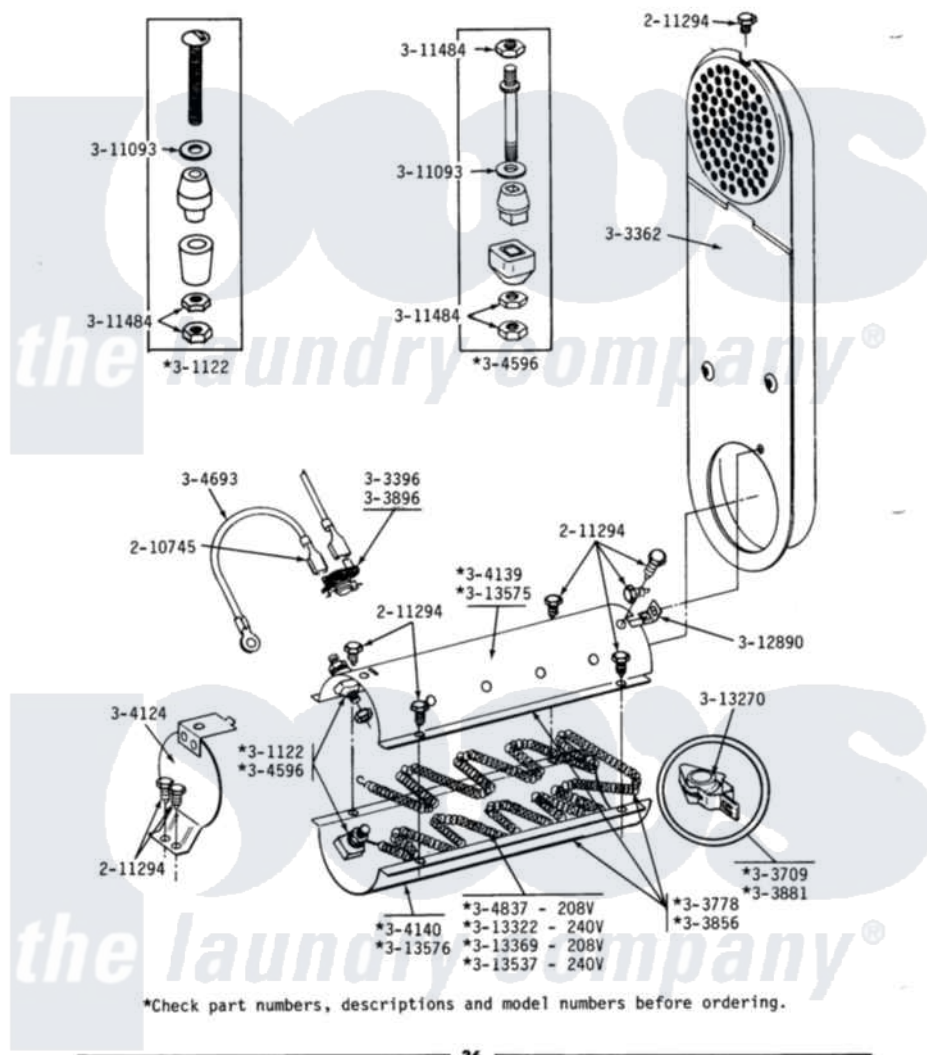

# Maytag DE18CM 13 - INLET DUCT & HEATER ASSEMBLY

## DE18CA-CM-CS-CT INLET DUCT & HEATER ASSEMBLY

Maytag Commercial Maytag DE18CM Dryer Parts Parts Diagram 13 - INLET DUCT & HEATER ASSEMBLY  
 Click on the part number to view part

Item	Original Part Number	Replaced By	Status	Part Description
001	<a href="#">210745</a>			Wire Terminal
002	<a href="#">211294</a>	<a href="#">90767</a>		Screw, 8A X 3/8 HeX Washer Head Tapping
003	301122	<a href="#">Y304596</a>		Terminal Insulator Assembly
004	<a href="#">Y303362</a>			Inlet Duct Assembly - DE
005	<a href="#">303396</a>			Thermostat, Hi-Limit
006	<a href="#">303709</a>			Clip And Insulator Assembly
007	<a href="#">Y303778</a>			Heater Assembly Complete
008	Y303856		Not Available	HEATER ASSY. COMPLETE (208V)
009	<a href="#">Y303881</a>			Clip And Insulator Assembly
010	<a href="#">303896</a>			Hi-Limit Thermostat-Canada
011	304124		Not Available	HEATER SHIELD
012	NLA		Not Available	HEATER CHAMBER - TOP
013	NLA		Not Available	HEATER CHAMBER - BOTTOM
014	<a href="#">Y304596</a>			Terminal Insulator Assembly

015	<a href="#">Y304693</a>		Jumper Wire
016	Y304837	<a href="#">W10116793</a>	Element
017	<a href="#">311093</a>		Washer, Terminal Connection
018	<a href="#">311484</a>	<a href="#">112432</a>	Nut
019	<a href="#">Y312890</a>		Retainer, Heater Chamber
020	NLA	Not Available	RATCHET FOR TIMER
021	<a href="#">Y313322</a>		Heater Element - DE Models
022	NLA	Not Available	HEATER ELEMENT 208 VOLT
023	<a href="#">Y313537</a>		Heater Element 240 Volt
024	Y313575	Not Available	HEATER CHAMBER, TOP
025	<a href="#">Y313576</a>		Heater Chamber, Bottom