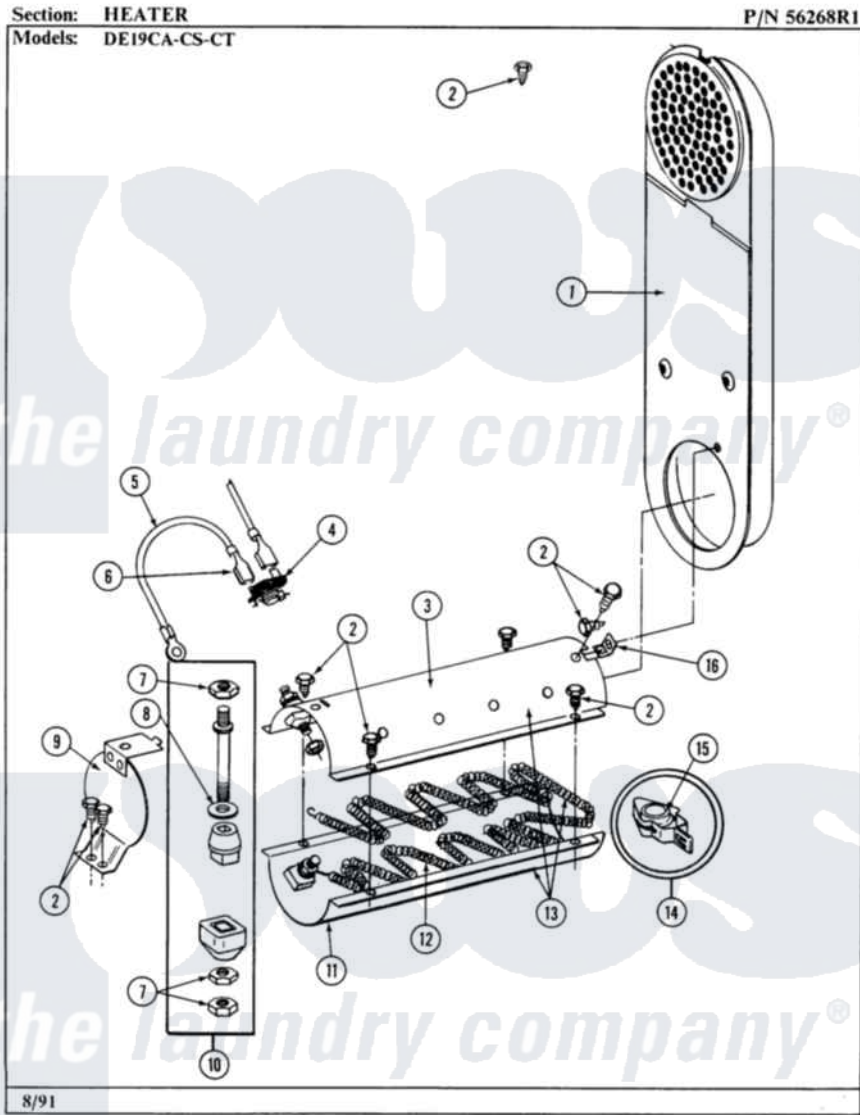

# Maytag DE19CT 05 - HEATER

28

Maytag Commercial Maytag DE19CT Dryer Parts Parts Diagram 05 - HEATER  
Click on the part number to view part

Item	Original Part Number	Replaced By	Status	Part Description
001	<a href="#">Y303362</a>			Inlet Duct Assembly - DE
002	<a href="#">211294</a>	<a href="#">90767</a>		Screw, 8A X 3/8 HeX Washer Head Tapping
003	Y313575		Not Available	HEATER CHAMBER, TOP
004	<a href="#">303396</a>			Thermostat, Hi-Limit
"	<a href="#">303896</a>			Hi-Limit Thermostat-Canada
005	<a href="#">Y304693</a>			Jumper Wire
006	<a href="#">210745</a>			Wire Terminal
007	<a href="#">311484</a>	<a href="#">112432</a>		Nut
008	<a href="#">311093</a>			Washer, Terminal Connection
009	304124		Not Available	HEATER SHIELD
010	<a href="#">Y304596</a>			Terminal Insulator Assembly
011	<a href="#">Y313576</a>			Heater Chamber, Bottom
012	Y304837	<a href="#">W10116793</a>		Element
"	<a href="#">Y313537</a>			Heater Element 240 Volt
013	<a href="#">Y303778</a>			Heater Assembly Complete
				HEATER ASSY COMPLETE