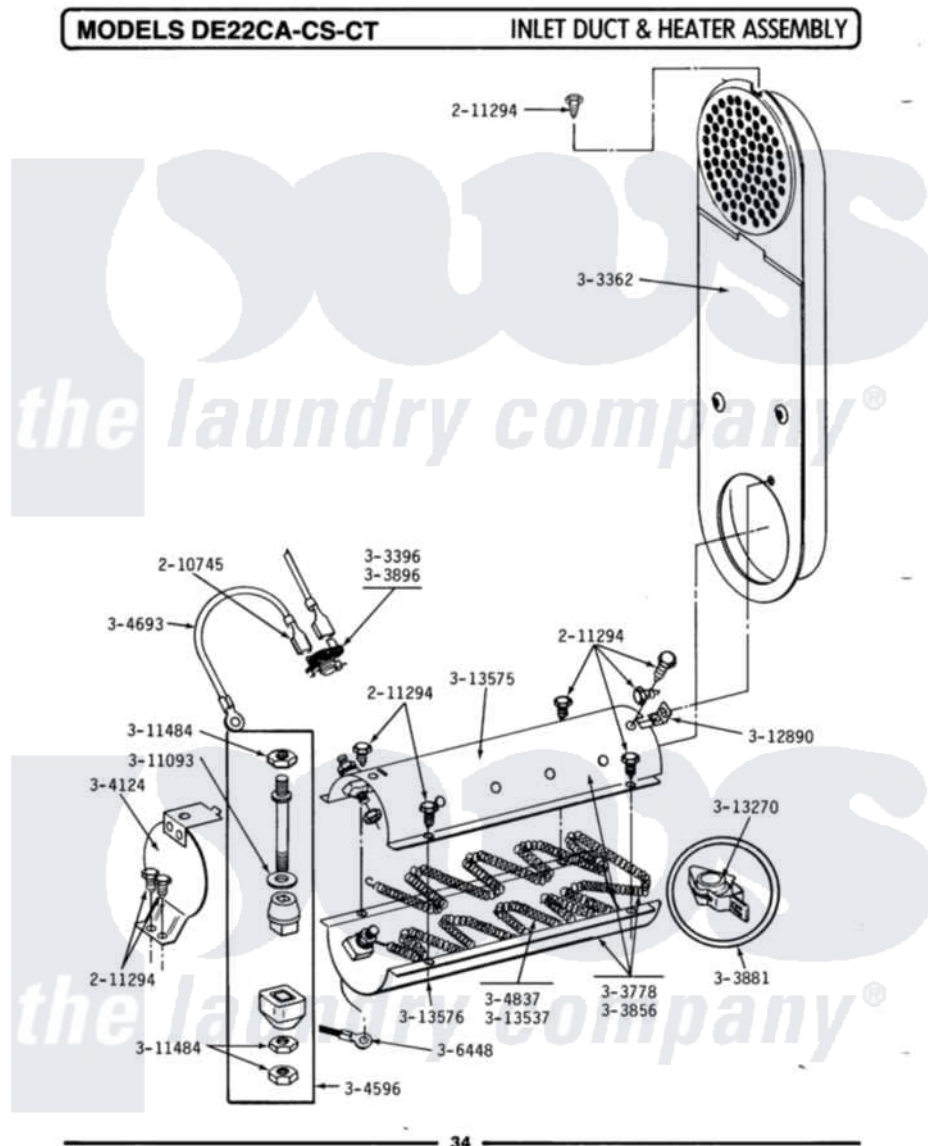

# Maytag DE22CA 08 - INLET DUCT & HEATER ASSEMBLY

34

Maytag [Commercial Maytag DE22CA Dryer Parts](#) Parts Diagram 08 - INLET DUCT & HEATER ASSEMBLY  
 Click on the part number to view part

Item	Original Part Number	Replaced By	Status	Part Description
001	<a href="#">210745</a>			Wire Terminal
002	<a href="#">211294</a>	<a href="#">90767</a>		Screw, 8A X 3/8 HeX Washer Head Tapping
003	<a href="#">Y303362</a>			Inlet Duct Assembly - DE
004	<a href="#">303396</a>			Thermostat, Hi-Limit
005	<a href="#">Y303778</a>			Heater Assembly Complete
006	Y303856		Not Available	HEATER ASSY. COMPLETE (208V)
007	<a href="#">Y303881</a>			Clip And Insulator Assembly
008	<a href="#">303896</a>			Hi-Limit Thermostat-Canada
009	304124		Not Available	HEATER SHIELD
010	<a href="#">Y304596</a>			Terminal Insulator Assembly
011	<a href="#">Y304693</a>			Jumper Wire
012	Y304837	<a href="#">W10116793</a>		Element
013	NLA		Not Available	WIRE
014	<a href="#">311093</a>			Washer, Terminal Connection
015	<a href="#">311484</a>	<a href="#">112432</a>		Nut

016	<a href="#">Y312890</a>		Retainer, Heater Chamber
017	<a href="#">Y313270</a>		Insulator For Heater Elemen
018	<a href="#">Y313537</a>		Heater Element 240 Volt
019	Y313575	Not Available	HEATER CHAMBER, TOP
020	<a href="#">Y313576</a>		Heater Chamber, Bottom