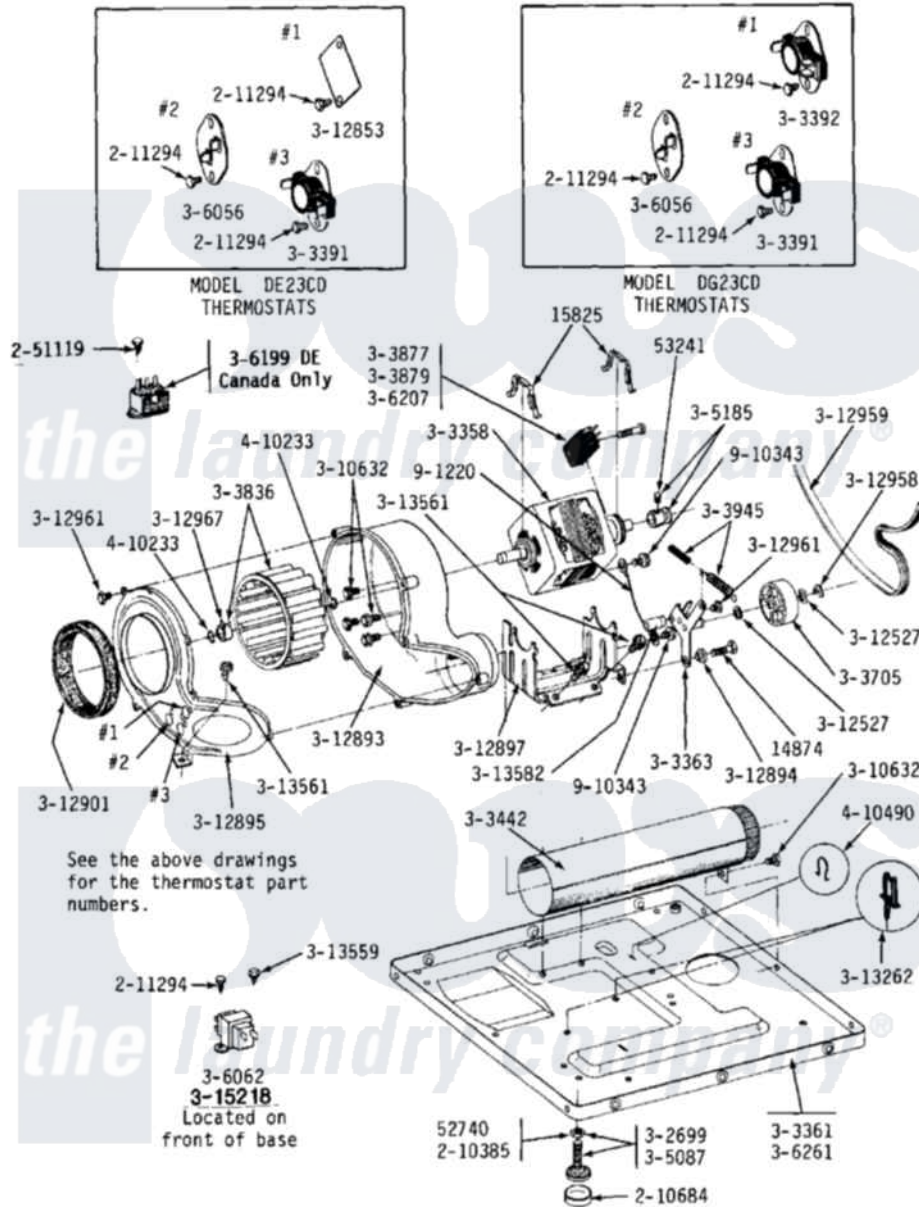

# Maytag DE23CD 08 - MOTOR, BLOWER, BASE FRAME & THERMOSTATS

Maytag [Commercial Maytag DE23CD Dryer Parts](#) Parts Diagram 08 - MOTOR, BLOWER, BASE FRAME & THERMOSTATS

[Click on the part number to view part](#)

Item	Original Part Number	Replaced By	Status	Part Description
001	Y251119	<a href="#">3177991</a>		Screw
002	<a href="#">Y014874</a>			Screw, Idler Arm And Sleeve
003	<a href="#">Y015825</a>			Clip, Motor To Motor Support
004	<a href="#">Y052740</a>	<a href="#">62739</a>		Nut, Lock
005	<a href="#">Y053241</a>			Set Screw, Motor Pulley
006	<a href="#">210385</a>			Lock Nut For Adjustable Leg
007	<a href="#">210684</a>			Foot, Adjustable Leg
008	<a href="#">211294</a>	<a href="#">90767</a>		Screw, 8A X 3/8 HeX Washer Head Tapping
009	Y302699	<a href="#">22003428</a>		Leg, Adjustable
010	<a href="#">Y303358</a>	<a href="#">W10410999</a>		Motor-Drve
011	Y303361		Not Available	BASE ASSY. (UPPER & LOWER)
012	Y303363	<a href="#">6-3033630</a>		Idler Arm
013	Y303391	<a href="#">33303391</a>		Thermostat, Cycling
014	<a href="#">303392</a>			Thermostat, Cycling