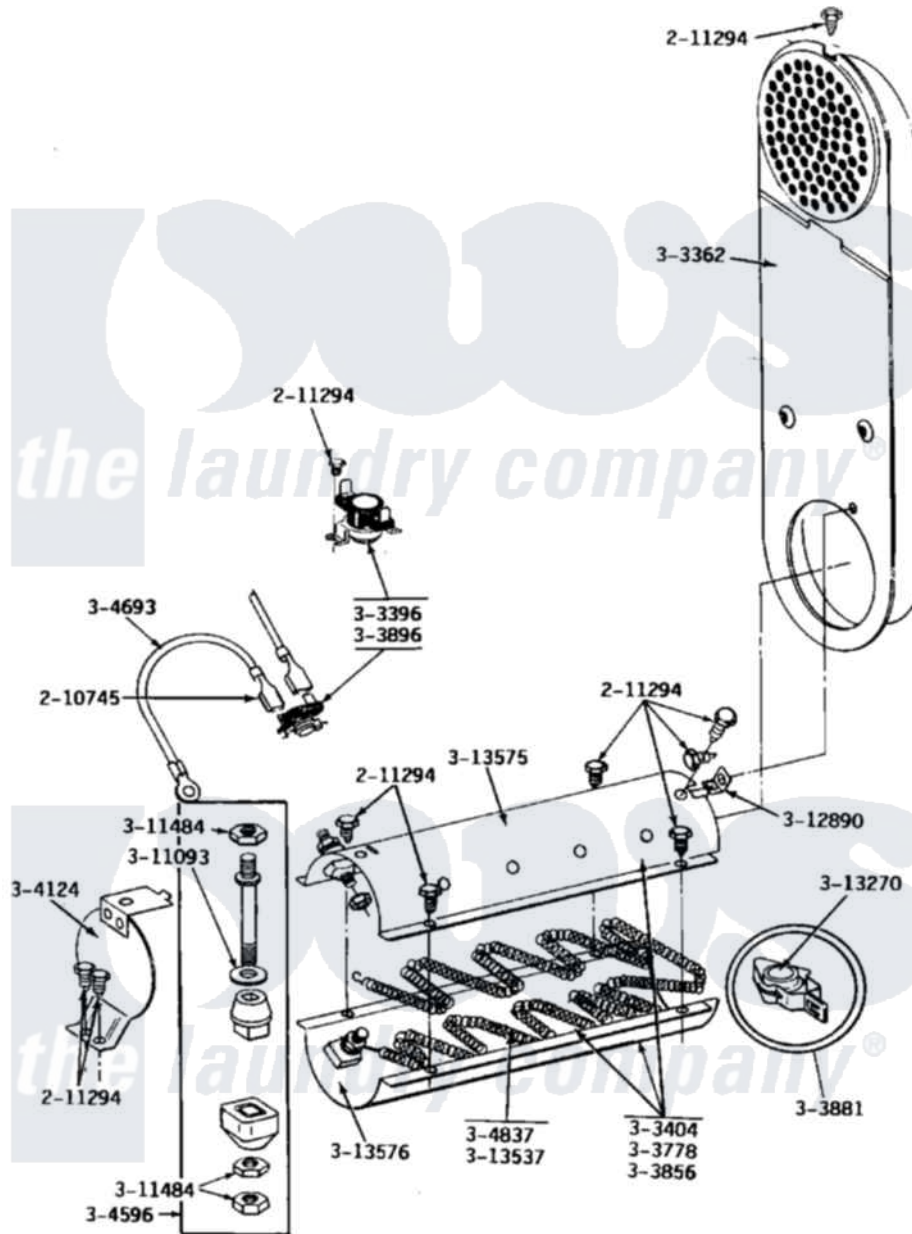

# Maytag DE24CT 08 - INLET DUCT & HEATER ASSEMBLY

Maytag [Commercial Maytag DE24CT Dryer Parts](#) Parts Diagram 08 - INLET DUCT & HEATER ASSEMBLY  
 Click on the part number to view part

Item	Original Part Number	Replaced By	Status	Part Description
001	<a href="#">210745</a>			Wire Terminal
002	<a href="#">211294</a>	<a href="#">90767</a>		Screw, 8A X 3/8 HeX Washer Head Tapping
003	<a href="#">Y303362</a>			Inlet Duct Assembly - DE
004	<a href="#">303396</a>			Thermostat, Hi-Limit
005	<a href="#">Y303404</a>			Heater Assembly Complete
006	<a href="#">Y303778</a>			Heater Assembly Complete
007	Y303856		Not Available	HEATER ASSY. COMPLETE (208V)
008	<a href="#">Y303881</a>			Clip And Insulator Assembly
009	<a href="#">303896</a>			Hi-Limit Thermostat-Canada
010	304124		Not Available	HEATER SHIELD
011	<a href="#">Y304596</a>			Terminal Insulator Assembly
012	<a href="#">Y304693</a>			Jumper Wire
013	Y304837	<a href="#">W10116793</a>		Element
014	<a href="#">311093</a>			Washer, Terminal Connection
015	<a href="#">311484</a>	<a href="#">112432</a>		Nut

016	<a href="#">Y312890</a>		Retainer, Heater Chamber
017	<a href="#">Y313270</a>		Insulator For Heater Elemen
018	<a href="#">Y313537</a>		Heater Element 240 Volt
019	Y313575	Not Available	HEATER CHAMBER, TOP
020	<a href="#">Y313576</a>		Heater Chamber, Bottom