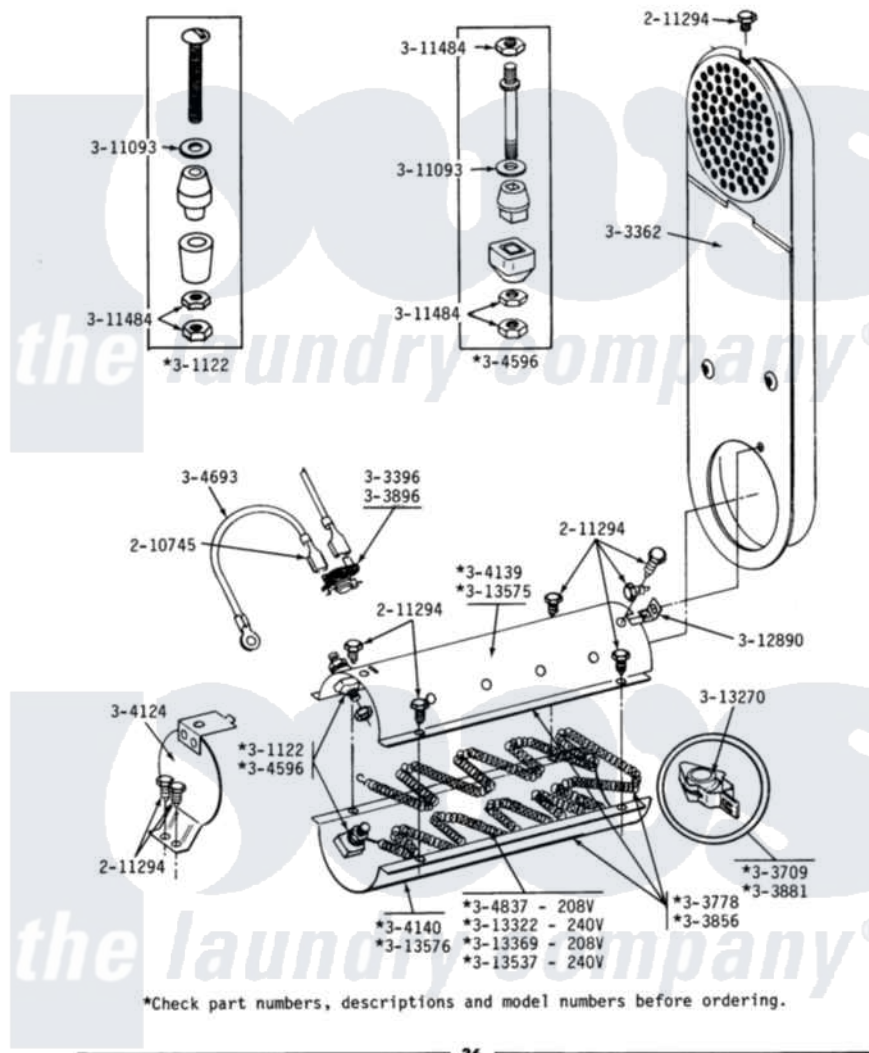

# Maytag DG18CS 08 - INLET DUCT & HEATER ASSEMBLY

## DE18CA-CM-CS-CT INLET DUCT & HEATER ASSEMBLY

Maytag Commercial Maytag DG18CS Dryer Parts Parts Diagram 08 - INLET DUCT & HEATER ASSEMBLY  
 Click on the part number to view part

Item	Original Part Number	Replaced By	Status	Part Description
001	<a href="#">210745</a>			Wire Terminal
002	<a href="#">211294</a>	<a href="#">90767</a>		Screw, 8A X 3/8 HeX Washer Head Tapping
003	301122	<a href="#">Y304596</a>		Terminal Insulator Assembly
004	<a href="#">Y303362</a>			Inlet Duct Assembly - DE
005	<a href="#">303396</a>			Thermostat, Hi-Limit
006	<a href="#">303709</a>			Clip And Insulator Assembly
007	<a href="#">Y303778</a>			Heater Assembly Complete
008	Y303856		Not Available	HEATER ASSY. COMPLETE (208V)
009	<a href="#">Y303881</a>			Clip And Insulator Assembly
010	<a href="#">303896</a>			Hi-Limit Thermostat-Canada
011	304124		Not Available	HEATER SHIELD
014	<a href="#">Y304596</a>			Terminal Insulator Assembly
015	<a href="#">Y304693</a>			Jumper Wire
016	Y304837	<a href="#">W10116793</a>		Element
018	<a href="#">311093</a>			Washer, Terminal Connection

019

[311484](#)

[112432](#)

Nut

020

[Y312890](#)

Retainer, Heater Chamber

021