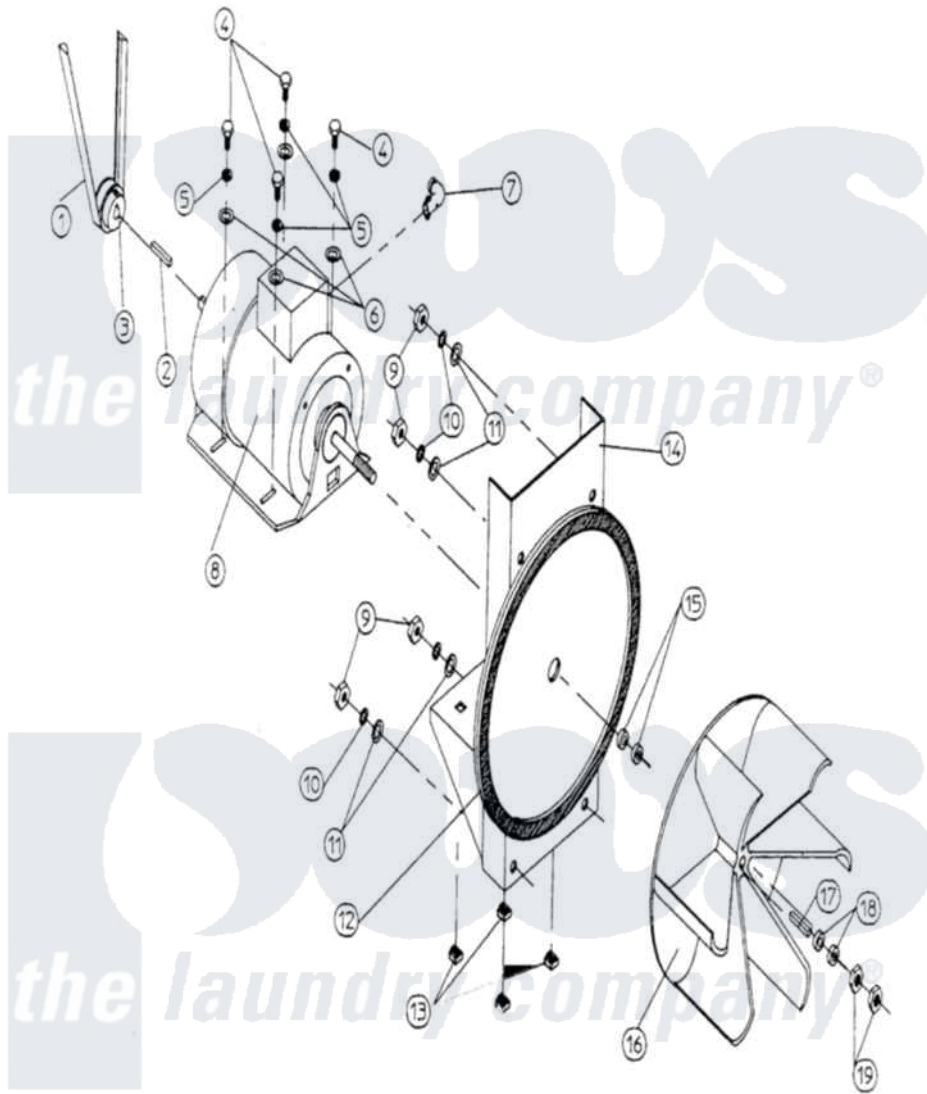

Maytag DG30MC1 13 - MOTOR MOUNT ASSEMBLY (DG50/30)

Maytag [Commercial Maytag DG30MC1 Dryer Parts](#) Parts Diagram 13 - MOTOR MOUNT ASSEMBLY (DG50/30)
 Click on the part number to view part

Item	Original Part Number	Replaced By	Status	Part Description
NI	W10124350		Not Available	ORDER PARTS FROM AMERICAN DRYER CORP AT 508-678-9000
001	A100110	W10146556		4I500 V be
"	A100112	W10146558		4I610 V be
002	A100701	100701		3 16 X 3
003	A101104	W10146630		2.0 OD X 1
"	A101133	101133		2.25 OD X
004	A150501	150501		5 16-18 X
005	A153002	8182939		Washer, Lock
006	A153001	153001		5 16 Flat
007	A120200	W10149189		3 8- 90 DE
008	A100033	W10146528		3 4 100 23
"	A100065			MOTOR W/PLUG (1/2 HP 100-230V. 60HZ, 10
009	A152004	8182933		Nut, Hex
010	A153002	8182939		Washer, Lock

011	A153001	153001		5 16 Flat
012	A117600		Not Available	TAPE, NOISE SUPPRESSOR (SOLD IN FEET)
013	A154000	154000		5 16-18 TI
014	A800903	800903		30 1 2 HP
"	A800905	800905		50 1 2 HP
"	A803852	803852		50 3 4 HP
"	A803938	803938		30 mm 1 2
015	A153050	153050		1 2 X 1 1
016	A100604	W10146628		12 1 2 Im
017	A100702	100702		1 8 X 1 8
018	A153050	153050		1 2 X 1 1
019	A122701	122701		MNL Socket
"	A137030	137030		8 Pin Cmnl
"	A152006	W10146766		1 2-20 LH
"	A837007		Not Available	115/60/1 MOTOR HARNESS W/PLUG