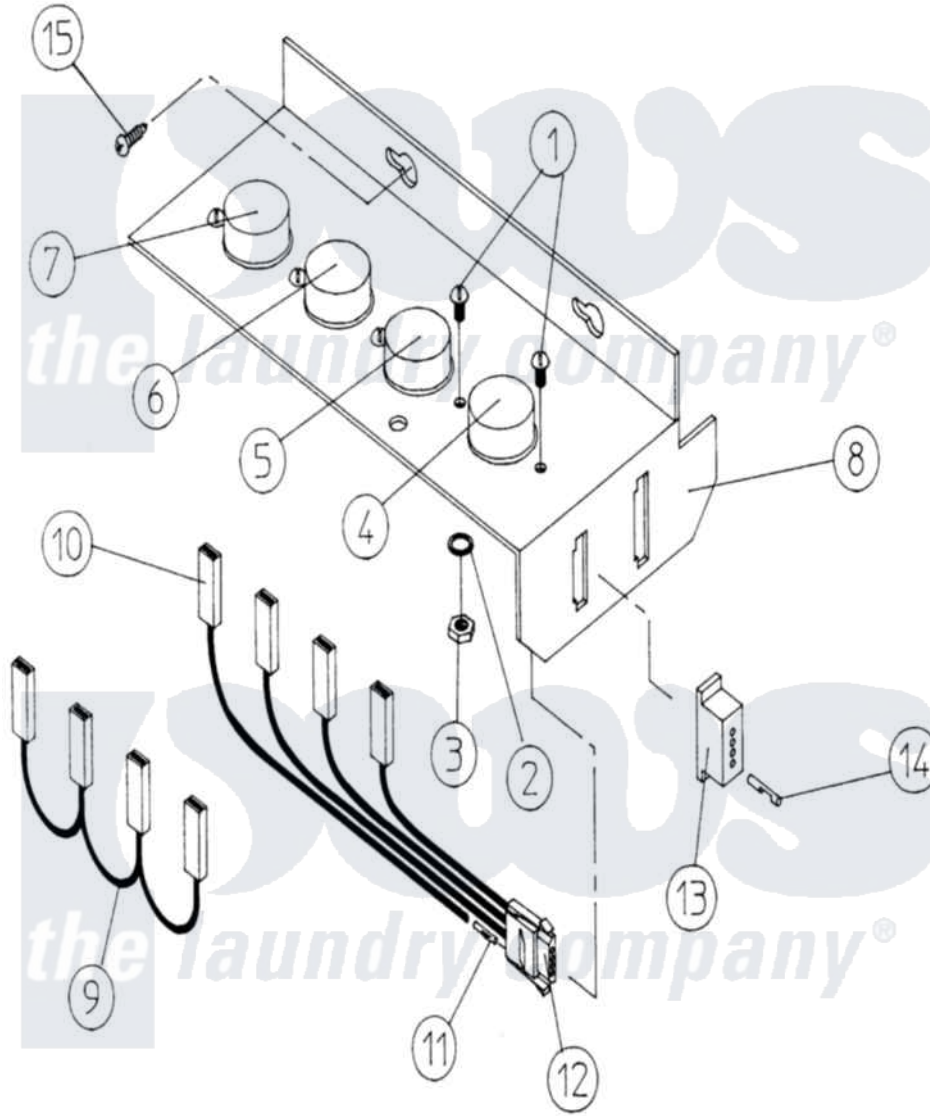

Maytag DG30MC1 14 - NON-MICROPROCESSOR SENSOR BRACKET-DG30MC

Maytag [Commercial Maytag DG30MC1 Dryer Parts](#) Parts Diagram 14 - NON-MICROPROCESSOR SENSOR BRACKET-DG30MC

[Click on the part number to view part](#)

Item	Original Part Number	Replaced By	Status	Part Description
NI	W10124350		Not Available	ORDER PARTS FROM AMERICAN DRYER CORP AT 508-678-9000
001	A150000		Not Available	SCREW, MACHINE (RD.HD. SLOT) (No.6-32 X 1/4" RD HD)
002	A153010	153010		6 Internal
003	A152000	152000		6-32 HEX N
004	A130150		Not Available	200 DEGREE LARGE THERMOSTAT
005	A130100	W10146723		L150 Tod3
006	A130111	W10146728		L130 Tod3
007	A130106	W10146726		L170 Tod3
008	A801430	801430		30 Non MP
009	A840065	840065		4 Sensor J
010	A121028	121028		1 4 X.032
011	A122701	122701		MNL Socket

012	A122605	122605	4 Pin Cmnl
"	A305007	W10146789	Universal
"	A840085	840085	30 Maytag
013	A122604	W10146714	4 Pin Cmnl
014	A122700	122700	MNL Pin S
"	A122801	W10146716	Mate-N-Loc
015	A150301	150301	8-18 X 7