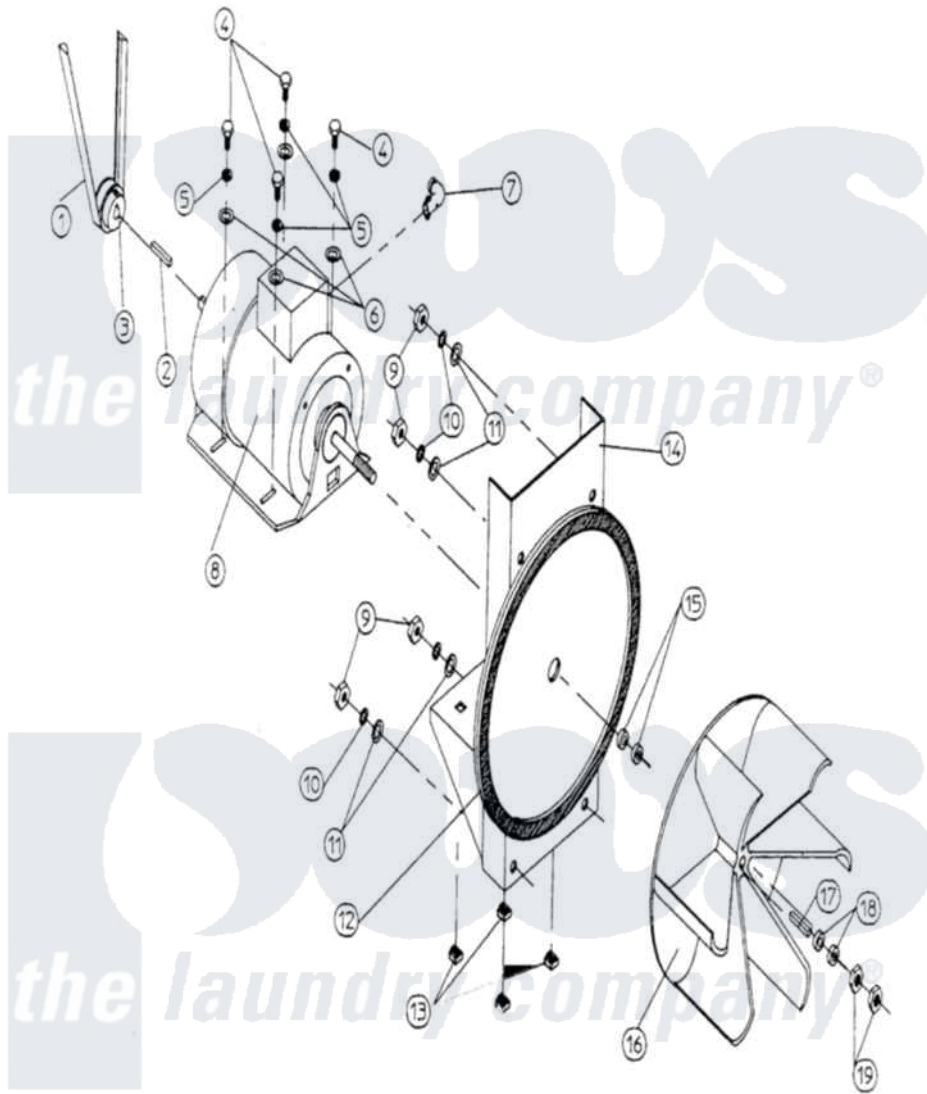

Maytag DG30PC1 12 - MOTOR MOUNT ASSEMBLY (DG50/30)

Maytag [Commercial Maytag DG30PC1 Dryer Parts](#) Parts Diagram 12 - MOTOR MOUNT ASSEMBLY (DG50/30)
 Click on the part number to view part

Item	Original Part Number	Replaced By	Status	Part Description
000	W10124350		Not Available	ORDER PARTS FROM AMERICAN DRYER CORP AT 508-678-9000
001	A100110	W10146556		4I500 V be
"	A100112	W10146558		4I610 V be
002	A100701	100701		3 16 X 3
003	A101104	W10146630		2.0 OD X 1
"	A101133	101133		2.25 OD X
004	A150501	150501		5 16-18 X
005	A153002	8182939		Washer, Lock
006	A153001	153001		5 16 Flat
007	A120200	W10149189		3 8- 90 DE
008	A100033	W10146528		3 4 100 23
"	A100065			MOTOR W/PLUG (1/2 HP 100-230V. 60HZ, 10
009	A152004	8182933		Nut, Hex
010	A153002	8182939		Washer, Lock

011	A153001	153001		5 16 Flat
012	A117600		Not Available	TAPE, NOISE SUPPRESSOR (SOLD IN FEET)
013	A154000	154000		5 16-18 TI
014	A800903	800903		30 1 2 HP
"	A800905	800905		50 1 2 HP
"	A803852	803852		50 3 4 HP
"	A803938	803938		30 mm 1 2
015	A153050	153050		1 2 X 1 1
016	A100604	W10146628		12 1 2 Im
017	A100702	100702		1 8 X 1 8
018	A153050	153050		1 2 X 1 1
019	A122701	122701		MNL Socket
"	A137030	137030		8 Pin CmnI
"	A152006	W10146766		1 2-20 LH
"	A837007		Not Available	115/60/1 MOTOR HARNESS W/PLUG