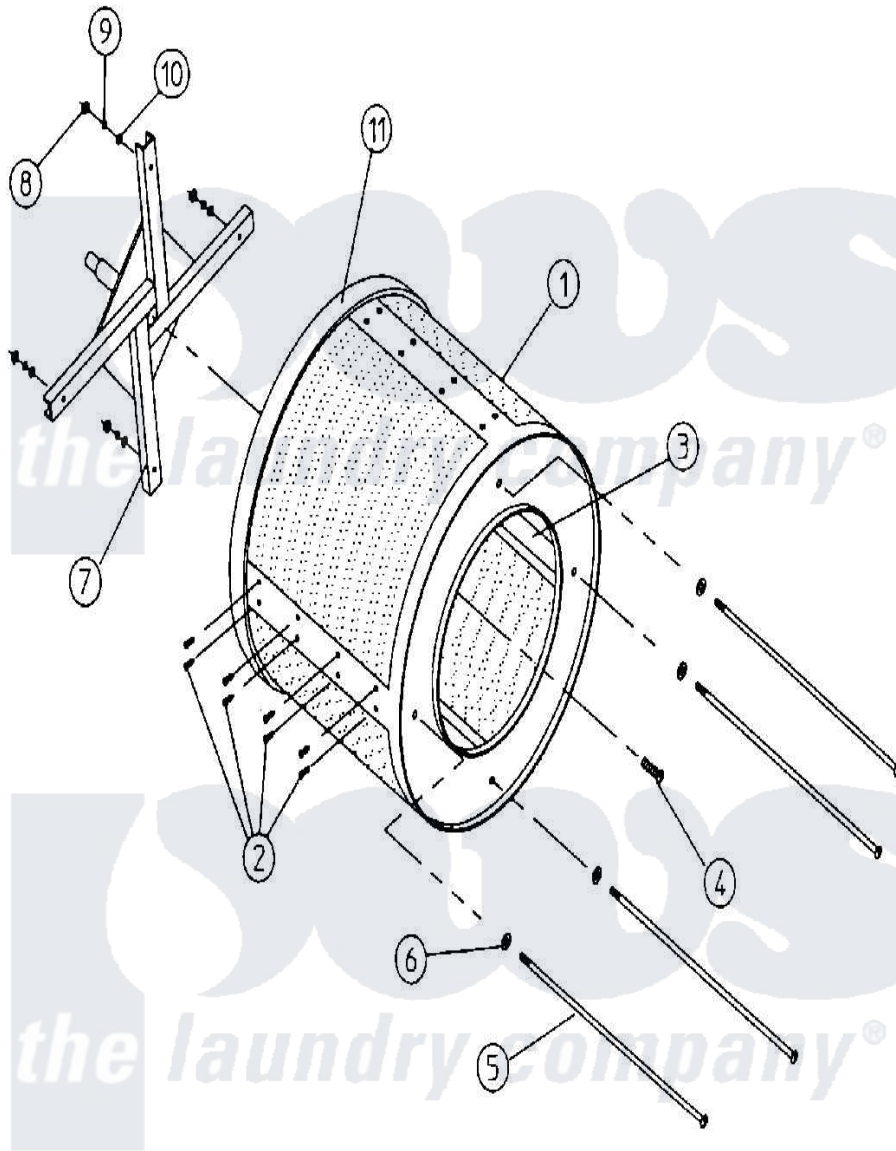

# Maytag DG75PN1 10 - TUMBLER/SUPPORT ASSEMBLY (DG75PN1)

MAN0309

Maytag [Commercial Maytag DG75PN1 Dryer Parts](#) Parts Diagram 10 - TUMBLER/SUPPORT ASSEMBLY (DG75PN1)  
 Click on the part number to view part

Item	Original Part Number	Replaced By	Status	Part Description
000	W10124350		Not Available	ORDER PARTS FROM AMERICAN DRYER CORP AT 508-678-9000
001	A800708	<a href="#">800708</a>		65-75; Tumbler
"	A800816	<a href="#">800816</a>		65-75; 1-3
002	A150415		Not Available	SCREW, CRIMPTITE (PH. RD.HD.) (No.10-16 X 1/2" PH. RD. HD.)
003	A301308	<a href="#">301308</a>		75 Tumbler
004	A150500		Not Available	SCREW, SOCKET BUTTON HD. (5/16-18" X 38 1/2")
005	A100905	<a href="#">100905</a>		3 8-16 X 3
006	A153004	<a href="#">153004</a>		3 8 X 1
007	A800613	<a href="#">800613</a>		65-75 1 3
008	A152005	<a href="#">152005</a>		3 8-16 Hex
009	A153005	<a href="#">153005</a>		3 8 Split
010	A153004	<a href="#">153004</a>		3 8 X 1
011	A116000	<a href="#">W10146664</a>		Felt Colla