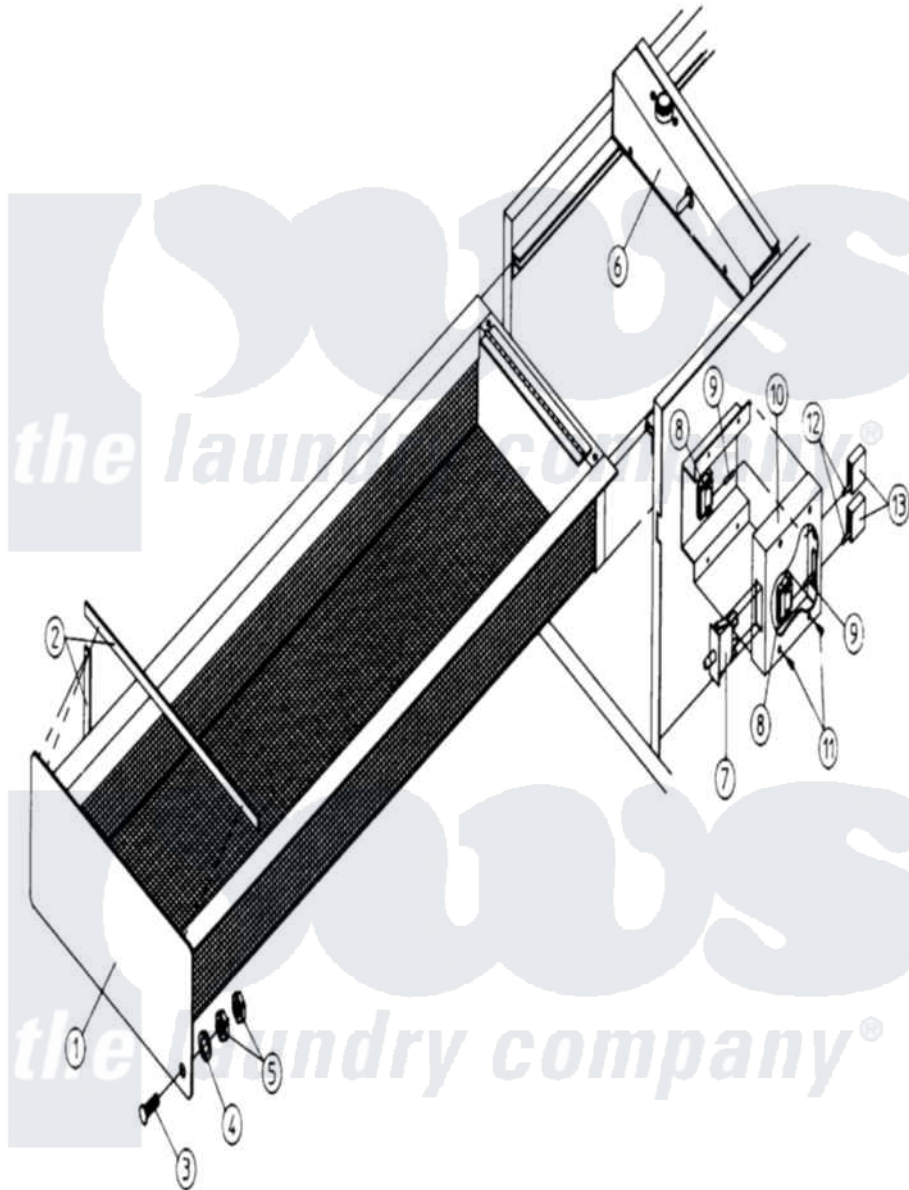

# Maytag DGS30PC1 10 - LINT BASKET & SWITCH BOX

Maytag [Commercial Maytag DGS30PC1 Dryer Parts](#) Parts Diagram 10 - LINT BASKET & SWITCH BOX  
 Click on the part number to view part

Item	Original Part Number	Replaced By	Status	Part Description
000	W10124350		Not Available	ORDER PARTS FROM AMERICAN DRYER CORP AT 508-678-9000
001	A800130	<a href="#">W10146965</a>		Magnet Hol
"	A800436	<a href="#">800436</a>		430 Lint B
002	A117600		Not Available	TAPE, NOISE SUPPRESSOR (SOLD IN FEET)
003	A153526	<a href="#">153526</a>		1 4-20 X 1
004	A153007	<a href="#">153007</a>		1 4 Split
005	A152002	<a href="#">152002</a>		1 4-20 Hex
006	A880122	<a href="#">W10147955</a>		430 Sensor
007	A122115	<a href="#">122115</a>		Lint Door
008	A122605	<a href="#">122605</a>		4 Pin Cmnl
009	A122701	<a href="#">122701</a>		MNL Socket
010	A304037	<a href="#">304037</a>		430 120 LI
"	A800261	<a href="#">W10147007</a>		430 170 12
011	A150301	<a href="#">150301</a>		8-18 X 7