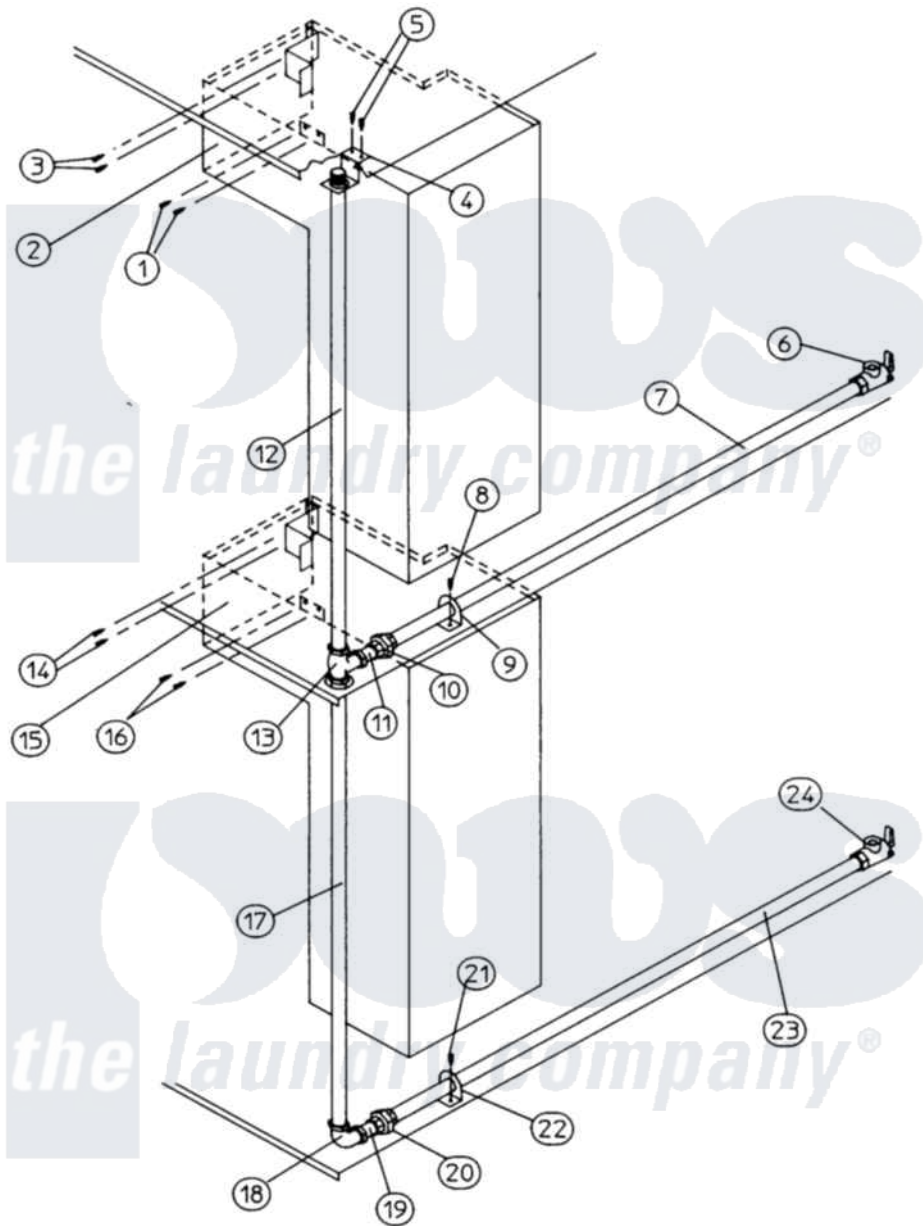

Maytag DGS30PC1 16 - BURNER BOX/GAS PIPING ASSEMBLY

Maytag [Commercial Maytag DGS30PC1 Dryer Parts](#) Parts Diagram 16 - BURNER BOX/GAS PIPING ASSEMBLY
 Click on the part number to view part

Item	Original Part Number	Replaced By	Status	Part Description
000	W10124350		Not Available	ORDER PARTS FROM AMERICAN DRYER CORP AT 508-678-9000
001	A150301	150301		8-18 X 7
002	A880121	W10147954		430 Burner
"	A880912	W10148086		Ud80 Block
003	A150301	150301		8-18 X 7
004	A318702	318702		230 530 To
005	A150300	5307527001		Switch
006	A141305		Not Available	BODY, UNION SHUT-OFF
007	A142823	142823		1 2 X 40 B
008	A150300	5307527001		Switch
009	A318700	W10146865		SM Burner
010	A142600	142600		1 2 Black
011	A142700		Not Available	1/2" CLOSE NIPPLE
012	A142821	142821		3 4 X 36 B
013	A142505	142505		3 4 X 1 2

014	A150301	150301	8-18 X 7
015	A880121	W10147954	430 Burner
"	A880912	W10148086	Ud80 Block
016	A150301	150301	8-18 X 7
017	A142824	142824	1 2 X 37 1
018	A142500	142500	1 2-90 DEG
019	A142700	Not Available	1/2`` CLOSE NIPPLE
020	A142600	142600	1 2 Black
021	A150300	5307527001	Switch
022	A318700	W10146865	SM Burner
023	A142823	142823	1 2 X 40 B
024	A141305	Not Available	BODY, UNION SHUT-OFF