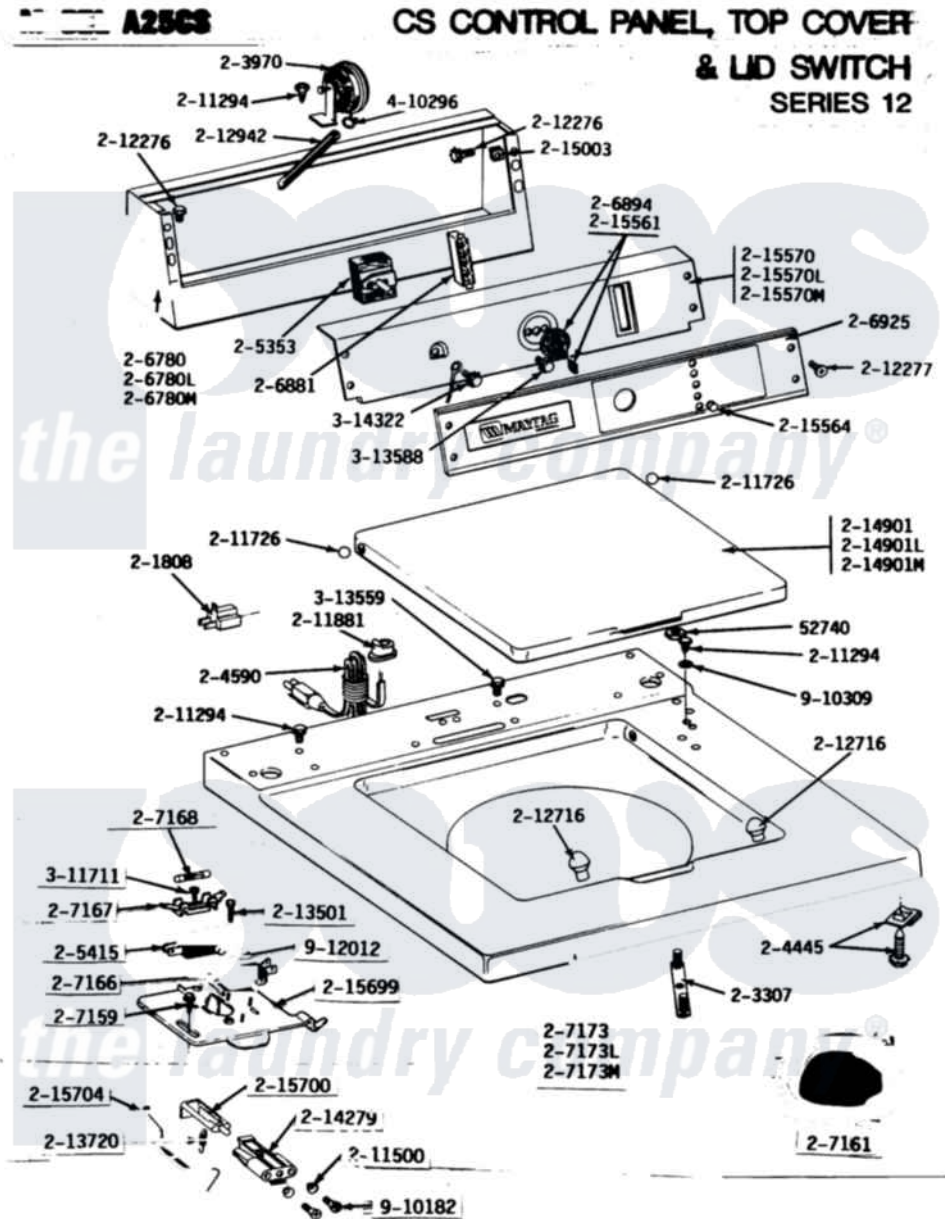

# Maytag GA25CM 02 - CONTROL PANEL, TOP CVR & LID SWTCH (12)

Maytag [Commercial Maytag GA25CM Washer Parts](#) Parts Diagram 02 - CONTROL PANEL, TOP CVR & LID SWTCH (12)

[Click on the part number to view part](#)

Item	Original Part Number	Replaced By	Status	Part Description
001	<a href="#">Y052740</a>	<a href="#">62739</a>		Nut, Lock
002	<a href="#">Y201808</a>			Converter
NI	NLA		Not Available	MTG. STRAP----NA
004	<a href="#">203970</a>			Switch, Water Level
005	<a href="#">204445</a>			Screw And Fastener Assembly
006	<a href="#">204590</a>			Cord, Power
007	<a href="#">205353</a>			Switch, DiAl-A-Fabric
008	205415	<a href="#">279347</a>		Switch-Lid
009	<a href="#">206780</a>			Control Cover Assembly
"	206780L	<a href="#">206780</a>		Control Cover Assembly
NI	NLA		Not Available	CONTROL COVER ASSY
010	<a href="#">206881</a>			Indicator, Light
011	<a href="#">206894</a>			Knob, Selector
NI	NLA		Not Available	CONTROL PANEL WITH LENS - CS &
013	207159	<a href="#">489355</a>		Screw, 8 X 1/2