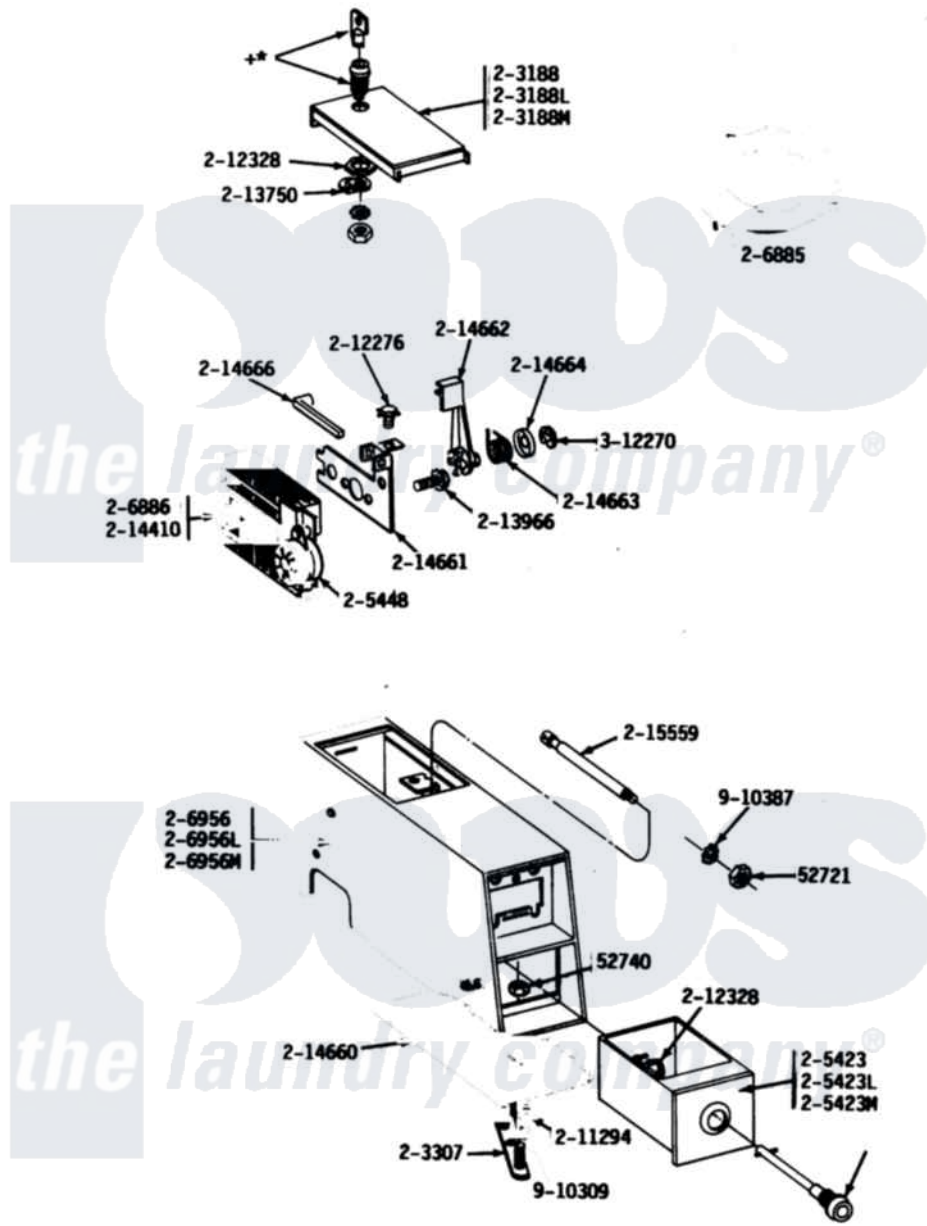

# Maytag GA25CME 03 - CONTROL CENTER

Maytag [Commercial Maytag GA25CME Washer Parts](#) Parts Diagram 03 - CONTROL CENTER  
 Click on the part number to view part

Item	Original Part Number	Replaced By	Status	Part Description
001	<a href="#">Y052721</a>			Nut, Terminal Block Plate
002	<a href="#">Y052740</a>	<a href="#">62739</a>		Nut, Lock
003	203188		Not Available	TIMER ACCESS DOOR (WHT)
"	203188L		Not Available	ACCESS DOOR-ALMOND
"	203188M		Not Available	ACCESS DOOR-HARVEST WHEAT
NI	NLA		Not Available	MTG. STRAP----NA
005	205423	<a href="#">208883</a>		Coin Box K
"	205423L	<a href="#">208883</a>		Coin Box K
"	205423M	<a href="#">208883</a>		Coin Box K
006	205448		Not Available	MOTOR, TIMER (120-60)
NI	NLA		Not Available	WIRE HARNESS
008	206886	<a href="#">12001906</a>		Timer
NI	206917		Not Available	TIMER & ACUTATOR ASSEMBLY
010	206956	<a href="#">22001405</a>		Case, Coin Slide

"	206956L	<a href="#">22001405</a>	Case, Coin Slide
"	206956M	<a href="#">22001405</a>	Case, Coin Slide
011	<a href="#">211294</a>	<a href="#">90767</a>	Screw, 8A X 3/8 HeX Washer Head Tapping
012	212276	<a href="#">W10116760</a>	Screw
013	212328	<a href="#">W10139762</a>	Hex Nut, 3/4-27
014	213750	<a href="#">W10133266</a>	Cam-Lock
015	213966	<a href="#">3400014</a>	Screw
016	<a href="#">214410</a>		Label, Timer Caution
017	<a href="#">214660</a>		Gasket, Control Center
018	<a href="#">214661</a>		Bracket For Timer
019	214662	<a href="#">22001042</a>	Pivot Arm, Timer
020	<a href="#">214663</a>		Spring For Timer Lever
021	214664	<a href="#">22001398</a>	Retainer, Spring---NA
022	214666	<a href="#">216442</a>	Rod, Actuator
023	<a href="#">215559</a>		Bolt, Coin Slide Locking
024	<a href="#">Y312270</a>		Clip, Spring Retainer
025	<a href="#">910309</a>		Washer, Mounting Strap
026	<a href="#">910387</a>		Lockwasher, Vault Assembly