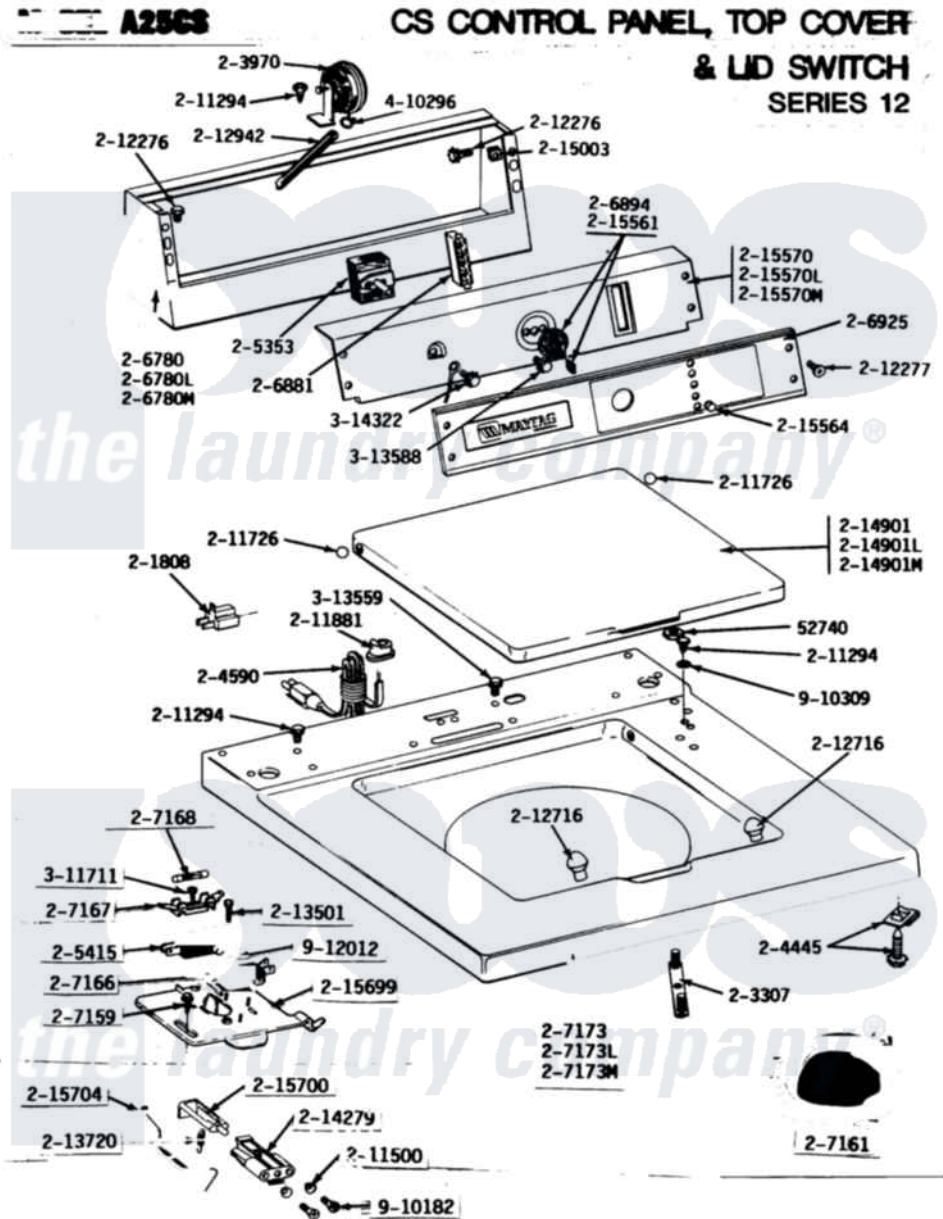

# Maytag GA25CS 02 - CONTROL PANEL, TOP CVR & LID SWITCH (12)

Maytag [Commercial Maytag GA25CS Washer Parts](#) Parts Diagram 02 - CONTROL PANEL, TOP CVR & LID SWITCH (12)

[Click on the part number to view part](#)

Item	Original Part Number	Replaced By	Status	Part Description
001	<a href="#">Y052740</a>	<a href="#">62739</a>		Nut, Lock
002	<a href="#">Y201808</a>			Converter
NI	NLA		Not Available	MTG. STRAP----NA
004	<a href="#">203970</a>			Switch, Water Level
005	<a href="#">204445</a>			Screw And Fastener Assembly
006	<a href="#">204590</a>			Cord, Power
007	<a href="#">205353</a>			Switch, DiAl-A-Fabric
008	205415	<a href="#">279347</a>		Switch-Lid
009	<a href="#">206780</a>			Control Cover Assembly
"	206780L	<a href="#">206780</a>		Control Cover Assembly
NI	NLA		Not Available	CONTROL COVER ASSY
010	<a href="#">206881</a>			Indicator, Light
011	<a href="#">206894</a>			Knob, Selector
NI	NLA		Not Available	CONTROL PANEL WITH LENS - CS &
013	207159	<a href="#">489355</a>		Screw, 8 X 1/2