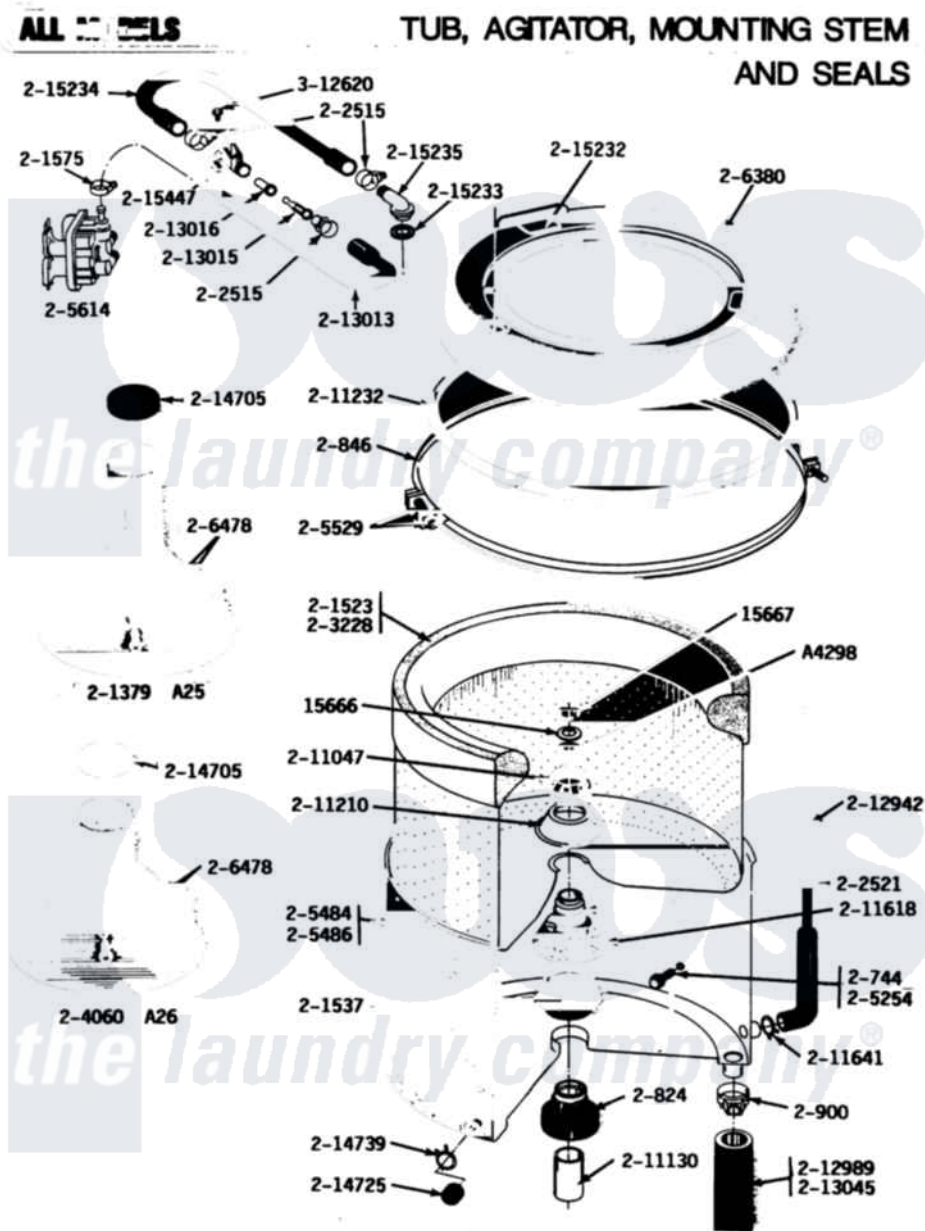

# Maytag GA25CT 06 - TUB, AGITATOR, MOUNTING STEM & SEAL

Maytag Commercial Maytag GA25CT Washer Parts Parts Diagram 06 - TUB, AGITATOR, MOUNTING STEM & SEAL  
 Click on the part number to view part

Item	Original Part Number	Replaced By	Status	Part Description
001	Y0A4298	<a href="#">6-0A57420</a>		Seal- Agitator
002	<a href="#">Y015666</a>			Washer, Retaining -
003	<a href="#">Y015667</a>			Retaining Ring
004	<a href="#">200744</a>	<a href="#">W10175939</a>		Bolt
005	200824	<a href="#">6-2040130</a>		Tub Bearin
006	<a href="#">200846</a>			Clamp - Tub Cover
007	200900	<a href="#">616099</a>		Clamp
008	201379		Not Available	AGITATOR - BLACK
NI	NLA		Not Available	INNER TUB
010	201537	<a href="#">6-2095720</a>		Mounting S
011	<a href="#">201575</a>			Clamp, Hose
012	202515	<a href="#">596669</a>		Clamp, Manifold
013	202521	<a href="#">6-2095720</a>		Mounting S
014	203228		Not Available	TUB, INNER PART NOT USED
NI	204012	<a href="#">6-2095720</a>		Mounting S
"	204013	<a href="#">6-2040130</a>		Tub Bearin