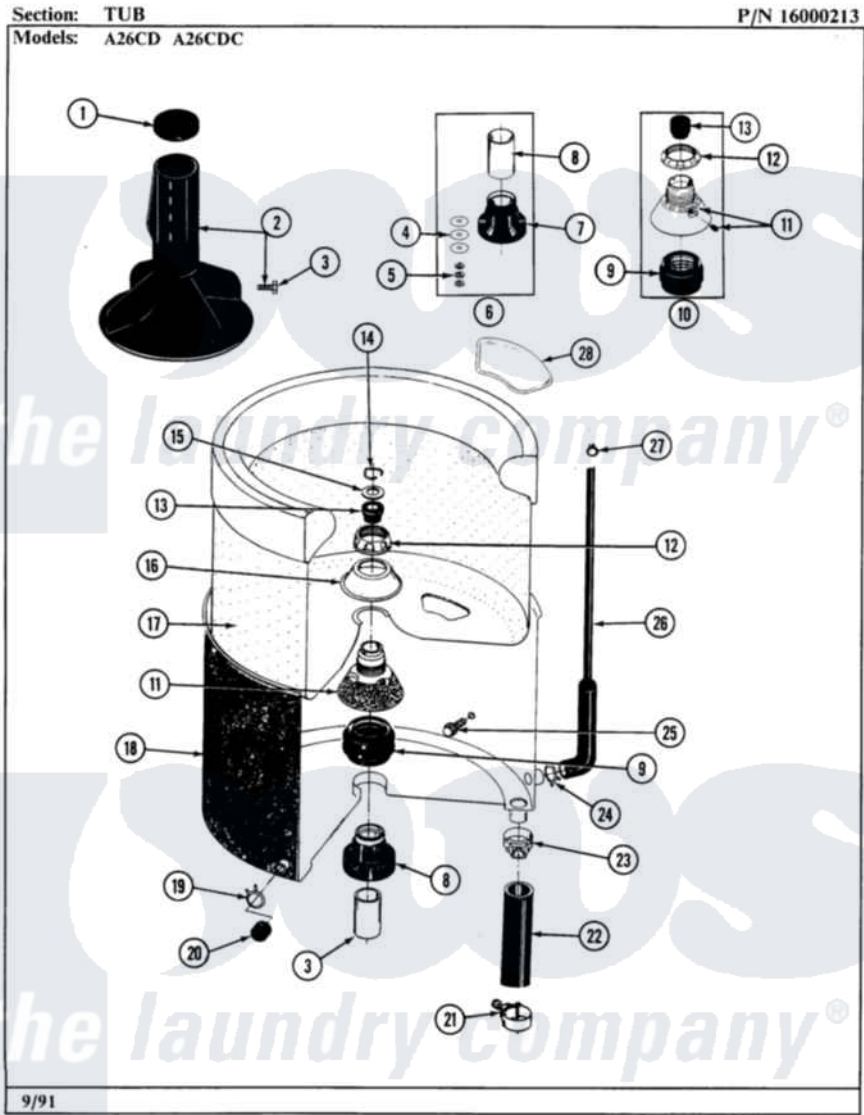

# Maytag GA26CDC 06 - TUB

12

Maytag Commercial Maytag GA26CDC Washer Parts Parts Diagram 06 - TUB  
Click on the part number to view part

Item	Original Part Number	Replaced By	Status	Part Description
001	<a href="#">215532</a>			Cap, Agitator
002	207119	<a href="#">207228</a>		Agitator W/Lock Screw
003	206478		Not Available	SCREW & WASHER FOR AGITATOR
004	<a href="#">211100</a>			Washer, Outer Tub
005	<a href="#">Y054867</a>			Washer, Lock
006	204013	<a href="#">6-2040130</a>		Tub Bearin
007	200824	<a href="#">6-2040130</a>		Tub Bearin
008	<a href="#">211130</a>			Bearing Liner, Tub Bearing
009	201537	<a href="#">6-2095720</a>		Mounting S
010	204012	<a href="#">6-2095720</a>		Mounting S
011	202521	<a href="#">6-2095720</a>		Mounting S
012	211047	<a href="#">6-2110472</a>		Nut- Clamp
013	Y0A4298	<a href="#">6-0A57420</a>		Seal- Agitator
014	<a href="#">Y015667</a>			Retaining Ring
015	<a href="#">Y015666</a>			Washer, Retaining -
016	<a href="#">211210</a>			Washer, Clamping Nut

017	207831		Not Available	TUB, INNER (W/PLUG)
018	<a href="#">205484</a>			Tub, Outer Part Not Used
019	214739	<a href="#">596669</a>		Clamp, Manifold
020	<a href="#">214725</a>			Cap For Spout-Outer Tub
021	202574	<a href="#">3367052</a>		Clamp, Hose
022	<a href="#">213045</a>			Hose, Outer Tub Part Not Used
023	200900	<a href="#">616099</a>		Clamp
024	<a href="#">211641</a>			Clamp, 1-1/16"
025	<a href="#">200744</a>	<a href="#">W10175939</a>		Bolt
"	<a href="#">205254</a>	<a href="#">W10175938</a>		Bolt
026	212942	<a href="#">22001619</a>		Tube, Water Level Switch
027	410296	<a href="#">596669</a>		Clamp, Manifold
028	<a href="#">215980</a>			Plug, Filter Hole