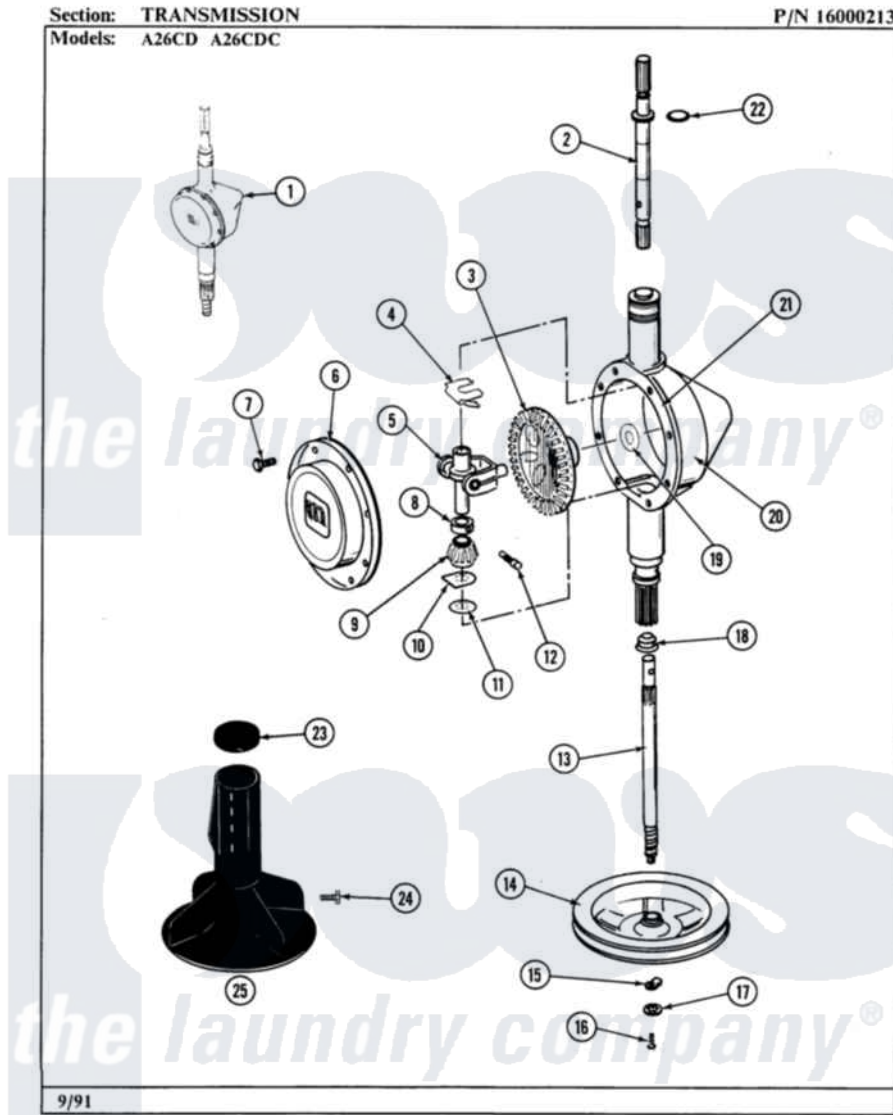

Maytag GA26CDC 07 - TRANSMISSION

14

Maytag [Commercial Maytag GA26CDC Washer Parts](#) Parts Diagram 07 - TRANSMISSION
Click on the part number to view part

Item	Original Part Number	Replaced By	Status	Part Description
001	206707	6-2097750		Trans Dee
002	207153	6-2097820		Kit- Shaft
003	206713	6-2067130		Gear- Beve
004	215581			Spring, Agitator Shaft
005	206685	6-2066850		Yoke
006	206628			Cover, Transmission
007	215417		Not Available	SCREW, TRANSMISSION COVER
008	215415		Not Available	COLLAR, LOWER
009	215401	W10221114		Pinion
010	215395			Plate, Clutch
011	211483	6-2114830		Washer- SP
012	Y206629			Pin, Collar
013	215410	12001450		Ctr Shaft W/Collar Andkeeper- Dp
014	211059	6-2301530		Pulley
015	211089			Lug, Stop Pulley

016	211375	681582	Screw
017	211090	22003555	Washer, Stop Lug
018	206602	207843	Lip Seal Repair Kit
019	215394		Washer, Bevel Gear
020	206624	6-2097750	Trans Dee
021	Y058700	675652	Adhesive
022	210690		Seal, Rubber
023	215532		Cap, Agitator
024	206478	Not Available	SCREW & WASHER FOR AGITATOR
025	207119	207228	Agitator W/Lock Screw