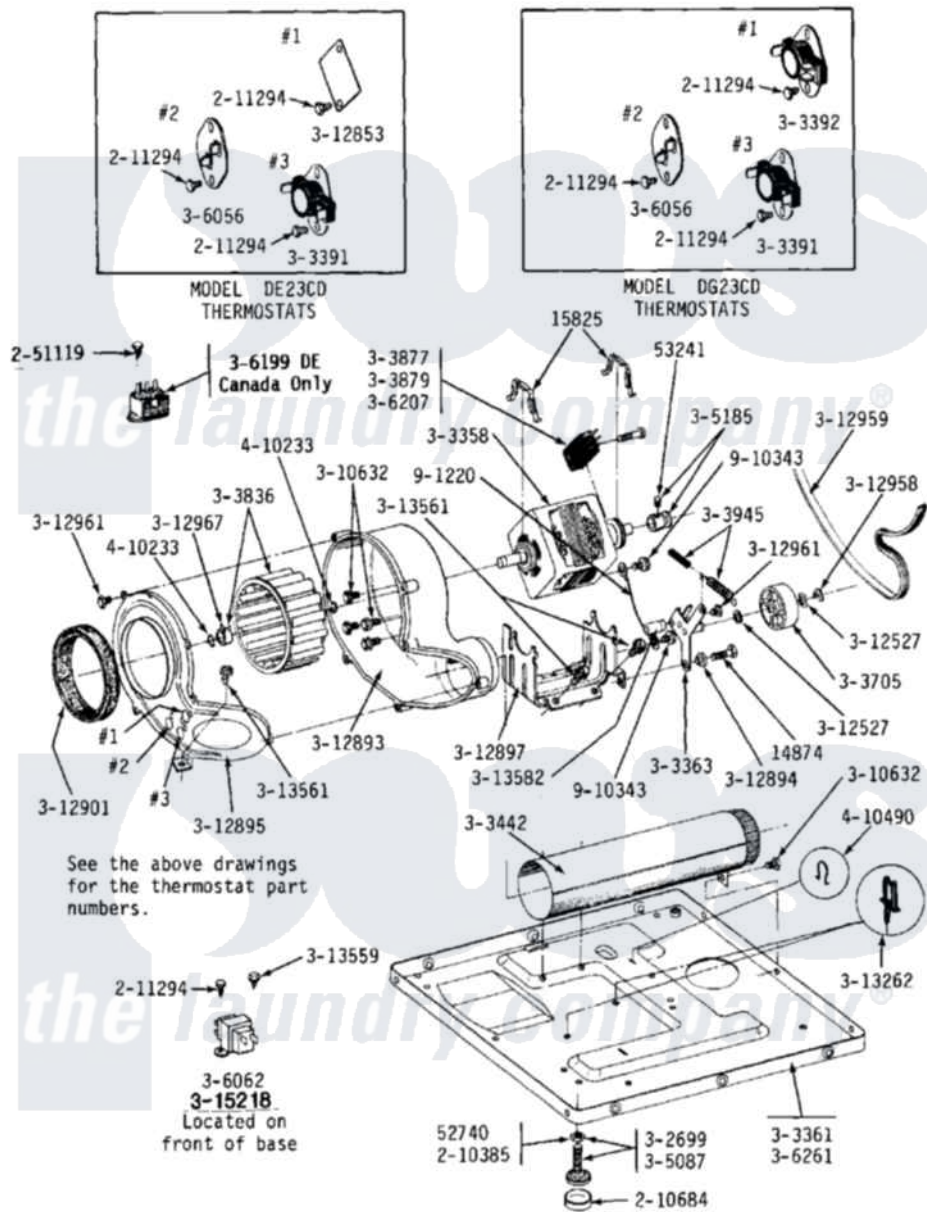

# Maytag GDE23CD 08 - MOTOR, BLOWER, BASE FRAME & THERMOSTATS

Maytag [Commercial Maytag GDE23CD Dryer Parts](#) Parts Diagram 08 - MOTOR, BLOWER, BASE FRAME & THERMOSTATS

[Click on the part number to view part](#)

Item	Original Part Number	Replaced By	Status	Part Description
001	Y251119	<a href="#">3177991</a>		Screw
002	<a href="#">Y014874</a>			Screw, Idler Arm And Sleeve
003	<a href="#">Y015825</a>			Clip, Motor To Motor Support
004	<a href="#">Y052740</a>	<a href="#">62739</a>		Nut, Lock
005	<a href="#">Y053241</a>			Set Screw, Motor Pulley
006	<a href="#">210385</a>			Lock Nut For Adjustable Leg
007	<a href="#">210684</a>			Foot, Adjustable Leg
008	<a href="#">211294</a>	<a href="#">90767</a>		Screw, 8A X 3/8 HeX Washer Head Tapping
009	Y302699	<a href="#">22003428</a>		Leg, Adjustable
010	<a href="#">Y303358</a>	<a href="#">W10410999</a>		Motor-Drive
011	Y303361		Not Available	BASE ASSY. (UPPER & LOWER)
012	Y303363	<a href="#">6-3033630</a>		Idler Arm
013	Y303391	<a href="#">33303391</a>		Thermostat, Cycling