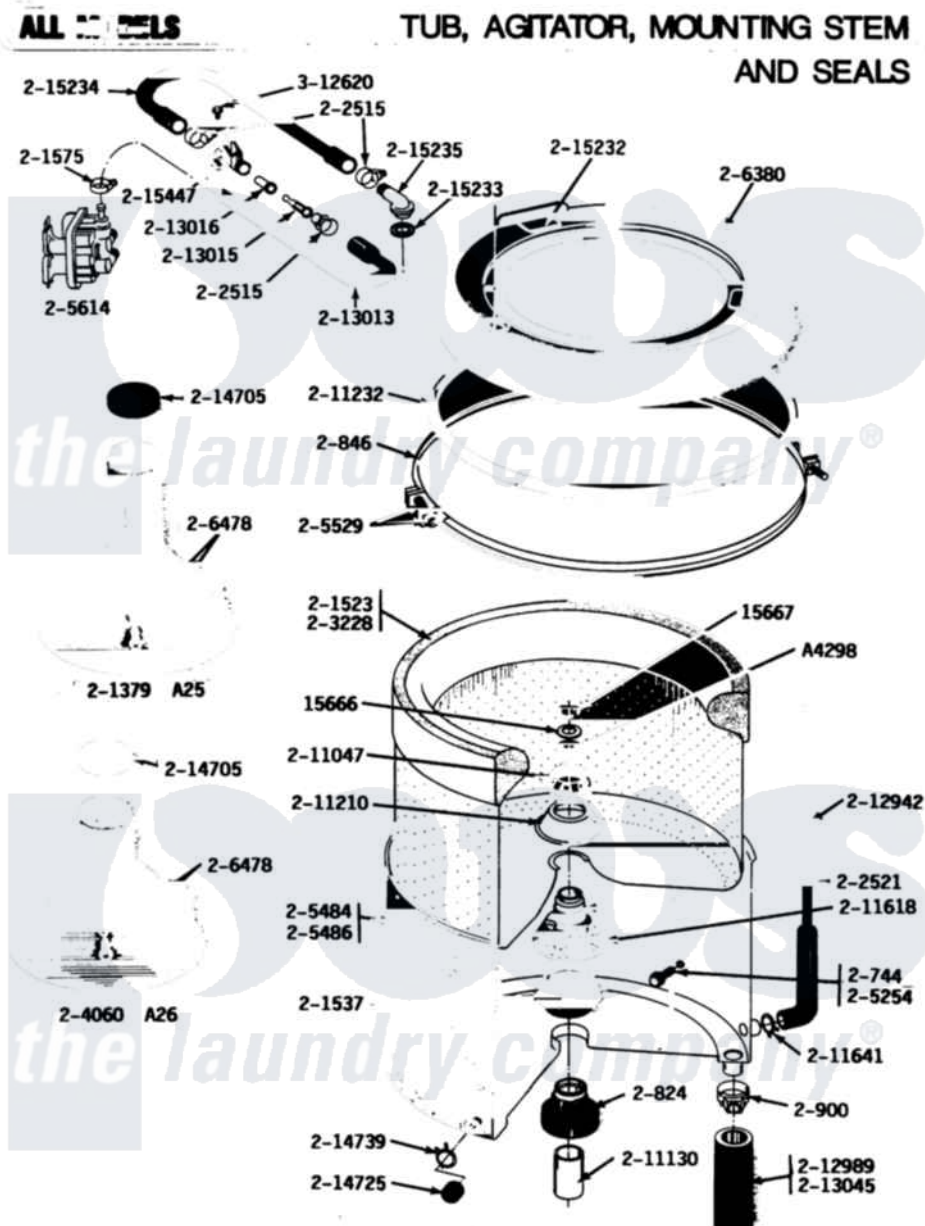

# Maytag LA25CME 06 - TUB, AGITATOR, MOUNTING STEM & SEAL

Maytag Commercial Maytag LA25CME Washer Parts Parts Diagram 06 - TUB, AGITATOR, MOUNTING STEM & SEAL  
 Click on the part number to view part

Item	Original Part Number	Replaced By	Status	Part Description
001	Y0A4298	<a href="#">6-0A57420</a>		Seal- Agitator
002	<a href="#">Y015666</a>			Washer, Retaining -
003	<a href="#">Y015667</a>			Retaining Ring
004	<a href="#">200744</a>	<a href="#">W10175939</a>		Bolt
005	200824	<a href="#">6-2040130</a>		Tub Bearin
006	<a href="#">200846</a>			Clamp - Tub Cover
007	200900	<a href="#">616099</a>		Clamp
008	201379		Not Available	AGITATOR - BLACK
009	NLA		Not Available	INNER TUB
010	201537	<a href="#">6-2095720</a>		Mounting S
011	<a href="#">201575</a>			Clamp, Hose
012	202515	<a href="#">596669</a>		Clamp, Manifold
013	202521	<a href="#">6-2095720</a>		Mounting S
014	203228		Not Available	TUB, INNER PART NOT USED
015	204012	<a href="#">6-2095720</a>		Mounting S
016	204013	<a href="#">6-2040130</a>		Tub Bearin