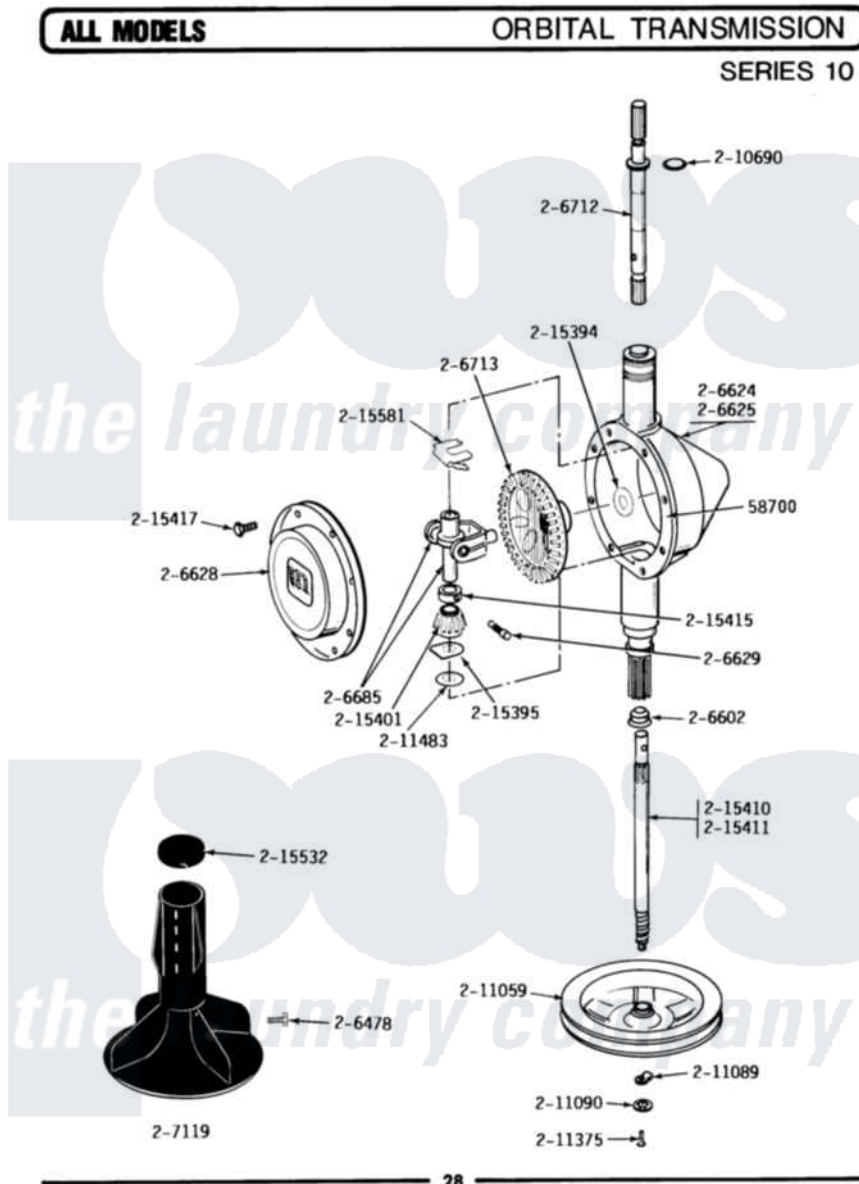

# Maytag LA25CME 08 - ORBITAL TRANSMISSION (SERIES 10)

Maytag [Commercial Maytag LA25CME Washer Parts](#) Parts Diagram 08 - ORBITAL TRANSMISSION (SERIES 10)  
 Click on the part number to view part

Item	Original Part Number	Replaced By	Status	Part Description
001	Y058700	<a href="#">675652</a>		Adhesive
002	206478		Not Available	SCREW & WASHER FOR AGITATOR
003	206602	<a href="#">207843</a>		Lip Seal Repair Kit
004	206624	<a href="#">6-2097750</a>		Trans Dee
005	206625	<a href="#">6-2097790</a>		Transmison
006	<a href="#">206628</a>			Cover, Transmission
007	<a href="#">Y206629</a>			Pin, Collar
008	206685	<a href="#">6-2066850</a>		Yoke
009	206712	<a href="#">6-2097820</a>		Kit- Shaft
010	206713	<a href="#">6-2067130</a>		Gear- Beve
011	207119	<a href="#">207228</a>		Agitator W/Lock Screw
012	<a href="#">210690</a>			Seal, Rubber
013	211059	<a href="#">6-2301530</a>		Pulley
014	<a href="#">211089</a>			Lug, Stop Pulley
015	211090	<a href="#">22003555</a>		Washer, Stop Lug
016	211375	<a href="#">681582</a>		Screw

017	211483	<a href="#">6-2114830</a>	Washer- SP
018	<a href="#">215394</a>		Washer, Bevel Gear
019	<a href="#">215395</a>		Plate, Clutch
020	215401	<a href="#">W10221114</a>	Pinion
021	215410	<a href="#">12001450</a>	Ctr Shaft W/Collar Andkeeper- Dp
022	NLA	Not Available	SHAFT, CENTER
023	215415	Not Available	COLLAR, LOWER
024	215417	Not Available	SCREW, TRANSMISSION COVER
025	<a href="#">215532</a>		Cap, Agitator
026	<a href="#">215581</a>		Spring, Agitator Shaft