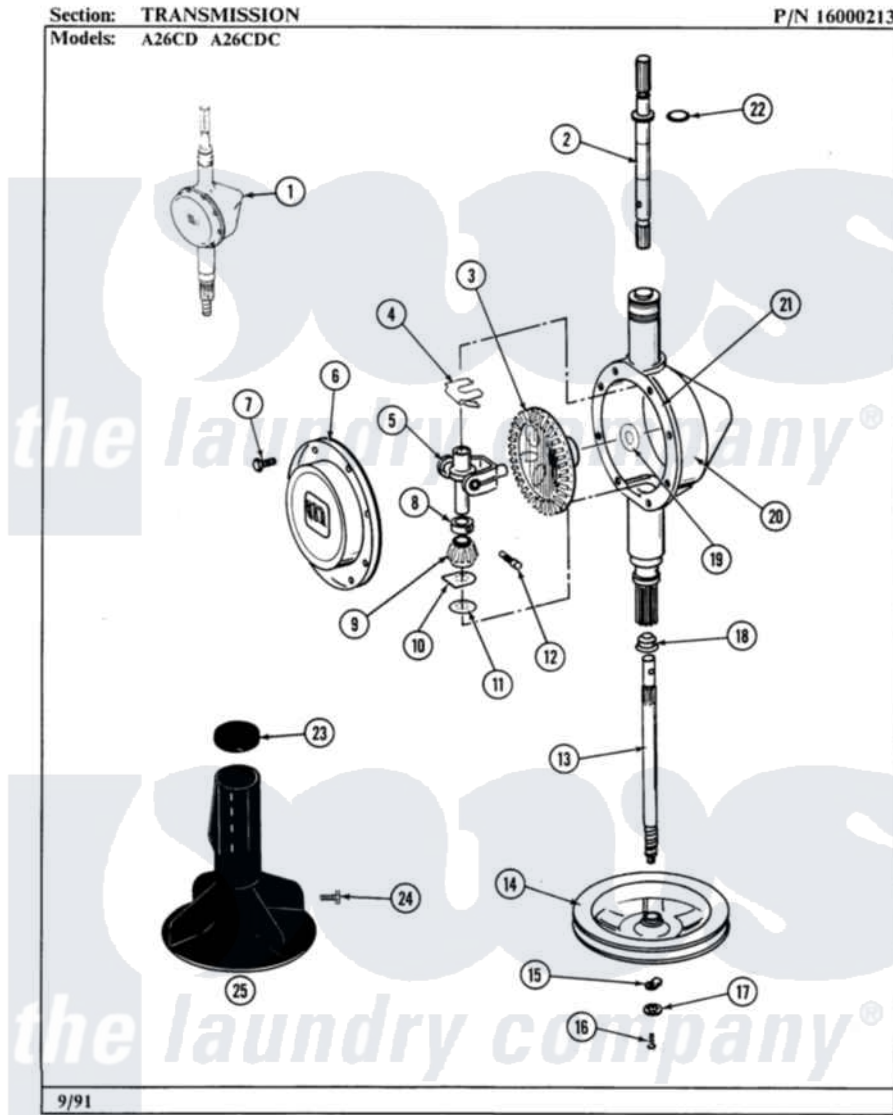

# Maytag LA26CD 07 - TRANSMISSION

14

Maytag [Commercial Maytag LA26CD Washer Parts](#) Parts Diagram 07 - TRANSMISSION  
Click on the part number to view part

Item	Original Part Number	Replaced By	Status	Part Description
001	206707	<a href="#">6-2097750</a>		Trans Dee
002	207153	<a href="#">6-2097820</a>		Kit- Shaft
003	206713	<a href="#">6-2067130</a>		Gear- Beve
004	<a href="#">215581</a>			Spring, Agitator Shaft
005	206685	<a href="#">6-2066850</a>		Yoke
006	<a href="#">206628</a>			Cover, Transmission
007	215417		Not Available	SCREW, TRANSMISSION COVER
008	215415		Not Available	COLLAR, LOWER
009	215401	<a href="#">W10221114</a>		Pinion
010	<a href="#">215395</a>			Plate, Clutch
011	211483	<a href="#">6-2114830</a>		Washer- SP
012	<a href="#">Y206629</a>			Pin, Collar
013	215410	<a href="#">12001450</a>		Ctr Shaft W/Collar Andkeeper-Dp
014	211059	<a href="#">6-2301530</a>		Pulley
015	<a href="#">211089</a>			Lug, Stop Pulley

016	211375	<a href="#">681582</a>	Screw
017	211090	<a href="#">22003555</a>	Washer, Stop Lug
018	206602	<a href="#">207843</a>	Lip Seal Repair Kit
019	<a href="#">215394</a>		Washer, Bevel Gear
020	206624	<a href="#">6-2097750</a>	Trans Dee
021	Y058700	<a href="#">675652</a>	Adhesive
022	<a href="#">210690</a>		Seal, Rubber
023	<a href="#">215532</a>		Cap, Agitator
024	206478	Not Available	SCREW & WASHER FOR AGITATOR
025	207119	<a href="#">207228</a>	Agitator W/Lock Screw