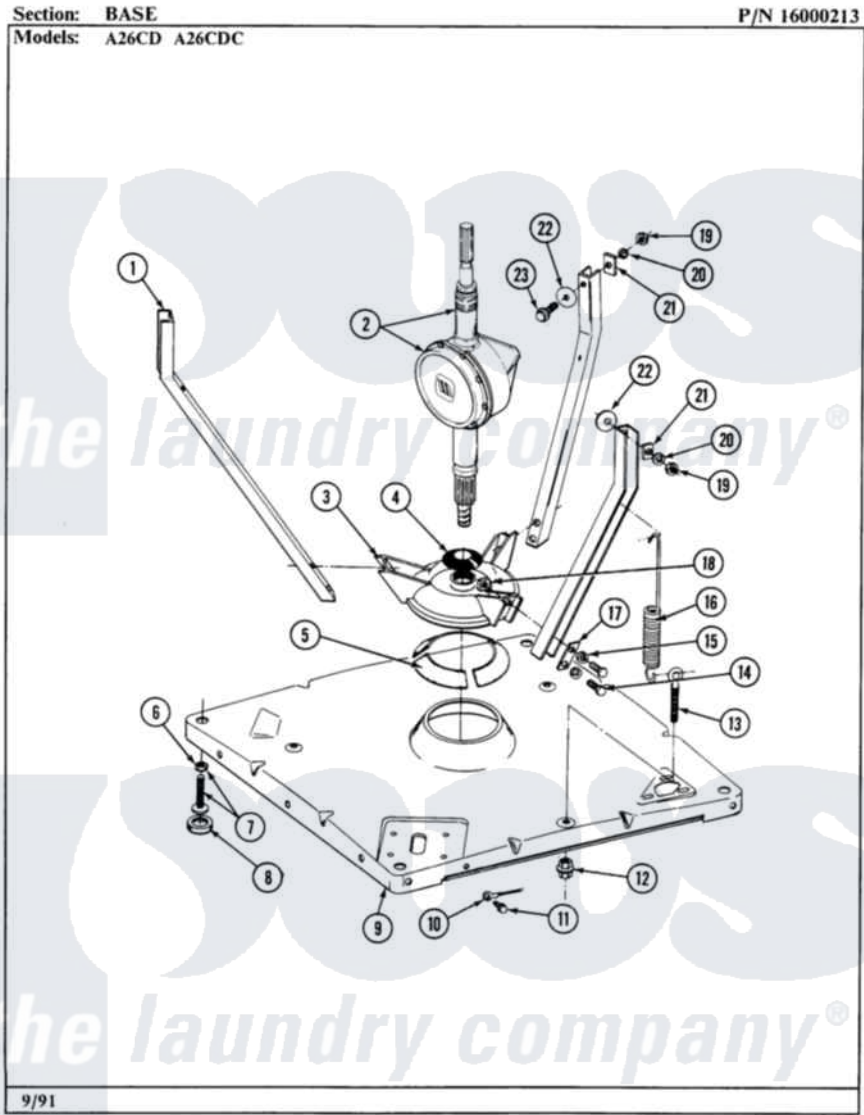

# Maytag LA26CD 08 - BASE

16

Maytag [Commercial Maytag LA26CD Washer Parts](#) Parts Diagram 08 - BASE  
Click on the part number to view part

Item	Original Part Number	Replaced By	Status	Part Description
001	<a href="#">213053</a>			Brace, Tub Part Not Used
002	206707	<a href="#">6-2097750</a>		Trans Dee
003	<a href="#">203725</a>			Damper W/Bolt And Clip
004	211028	<a href="#">22001586</a>		Deflector, Water
005	<a href="#">203956</a>			Damper Pad Kit
006	<a href="#">210385</a>			Lock Nut For Adjustable Leg
007	Y302699	<a href="#">22003428</a>		Leg, Adjustable
008	<a href="#">210684</a>			Foot, Adjustable Leg
009	<a href="#">203274</a>			Base With Damper Pads
010	<a href="#">204807</a>			Ground Wire, Supp. Plte To Top Cover
011	210186	<a href="#">3370225</a>		Screw
012	<a href="#">211949</a>			Nut, Adjustment Eyebolt
013	213120	<a href="#">216416</a>		Bolt, Eye/Centering Spring
014	<a href="#">Y015627</a>			Screw- Hex
015	911852	<a href="#">486009</a>		Lockwasher
016	<a href="#">213054</a>			Centering Spring - 3 Used

017	<a href="#">213073</a>		Washer, Double Brace
018	<a href="#">Y052785</a>		Nut, Brace To Damper
019	<a href="#">Y052734</a>		Nut, Carrage Bolts And Bracket
020	<a href="#">Y054867</a>		Washer, Lock
021	212979	Not Available	WASHER, TUB BRACE
022	<a href="#">211100</a>		Washer, Outer Tub
023	<a href="#">200744</a>	<a href="#">W10175939</a>	Bolt
"	<a href="#">205254</a>	<a href="#">W10175938</a>	Bolt