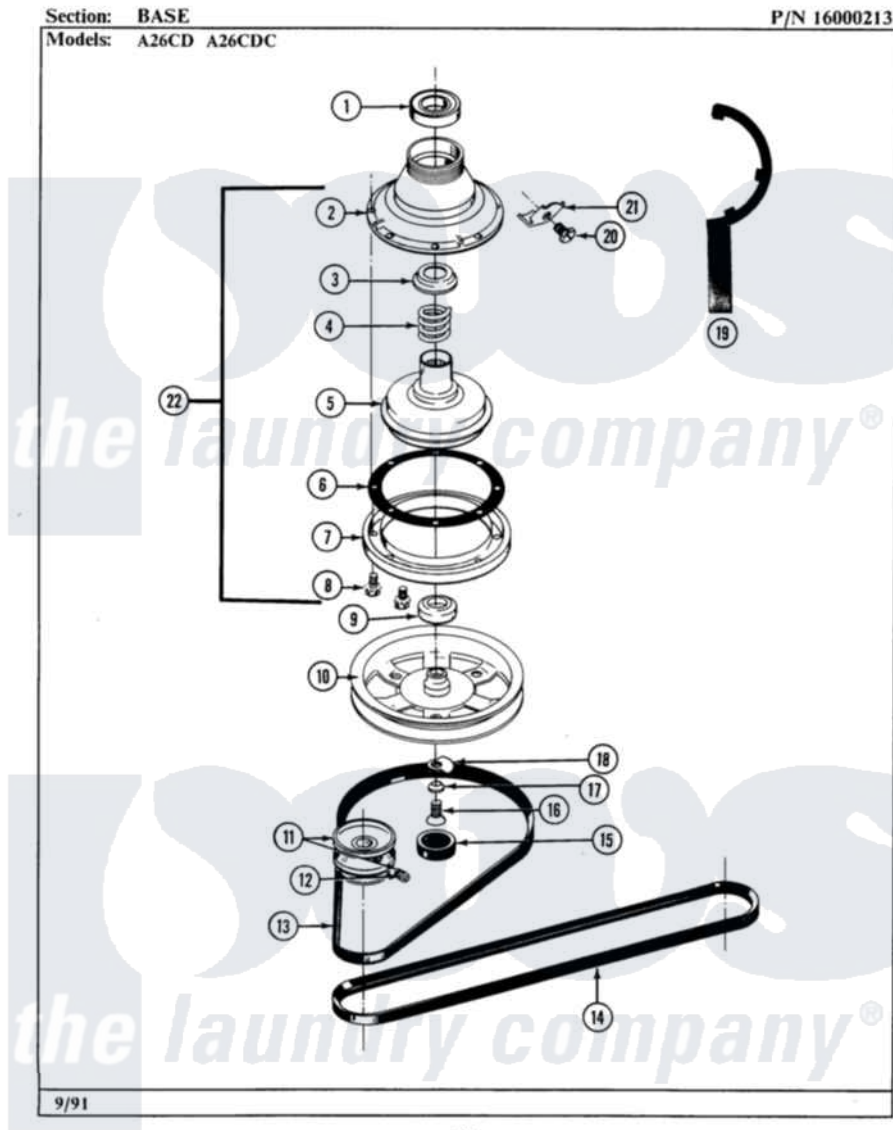

# Maytag LA26CD 09 - CLUTCH, BRAKE & BELTS

18

Maytag Commercial Maytag LA26CD Washer Parts Parts Diagram 09 - CLUTCH, BRAKE & BELTS  
 Click on the part number to view part

Item	Original Part Number	Replaced By	Status	Part Description
001	Y200720	<a href="#">22003441</a>		Bearing, Rear
002	211045	<a href="#">6-2011900</a>		Brake Asse
003	211039	<a href="#">6-2011900</a>		Brake Asse
004	211041	<a href="#">6-2011900</a>		Brake Asse
005	201126	<a href="#">6-2011900</a>		Brake Asse
006	211042	<a href="#">6-2011900</a>		Brake Asse
007	211043	<a href="#">6-2011900</a>		Brake Asse
008	<a href="#">211000</a>			SCREW, BRAKE DRUM (HEX HEAD)
009	<a href="#">200835</a>			Bearing, Brake Rotor
010	211059	<a href="#">6-2301530</a>		Pulley
011	200816	<a href="#">6-2008160</a>		Pulley- MO
012	<a href="#">Y053241</a>			Set Screw, Motor Pulley
013	<a href="#">211125</a>			V Belt, Drive Pulley
014	<a href="#">211124</a>			Part Not Used
015	NLA		Not Available	CAP, OIL RETAINER
016	211375	<a href="#">681582</a>		Screw

017	211090	<a href="#">22003555</a>	Washer, Stop Lug
018	<a href="#">211089</a>		Lug, Stop Pulley
019	<a href="#">Y038315</a>	<a href="#">038315</a>	Tool
020	<a href="#">213326</a>		Bolt, Sems Retaining Clip
021	<a href="#">213325</a>		Clip, Retaining
022	201190	<a href="#">6-2011900</a>	Brake Asse