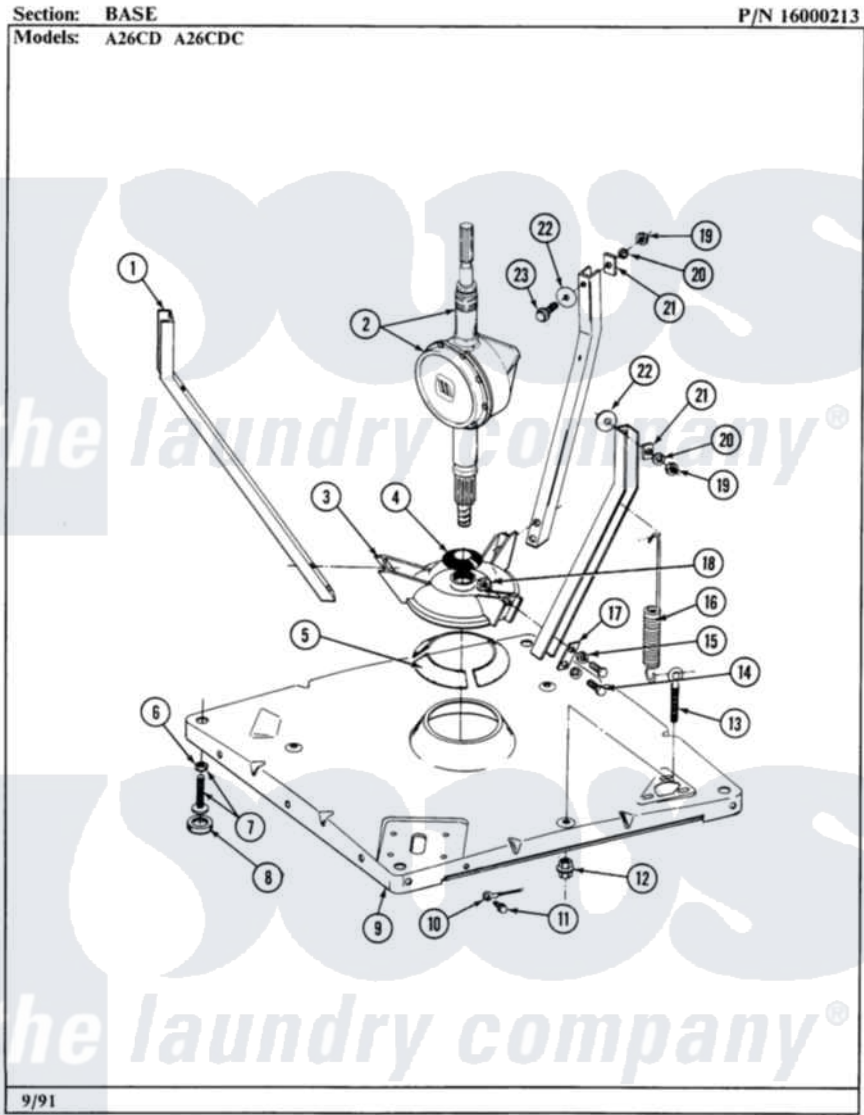

# Maytag LA26CDC 08 - BASE

16

Maytag [Commercial Maytag LA26CDC Washer Parts](#) Parts Diagram 08 - BASE  
 Click on the part number to view part

Item	Original Part Number	Replaced By	Status	Part Description
001	<a href="#">213053</a>			Brace, Tub Part Not Used
002	206707	<a href="#">6-2097750</a>		Trans Dee
003	<a href="#">203725</a>			Damper W/Bolt And Clip
004	211028	<a href="#">22001586</a>		Deflector, Water
005	<a href="#">203956</a>			Damper Pad Kit
006	<a href="#">210385</a>			Lock Nut For Adjustable Leg
007	Y302699	<a href="#">22003428</a>		Leg, Adjustable
008	<a href="#">210684</a>			Foot, Adjustable Leg
009	<a href="#">203274</a>			Base With Damper Pads
010	<a href="#">204807</a>			Ground Wire, Supp. Plte To Top Cover
011	210186	<a href="#">3370225</a>		Screw
012	<a href="#">211949</a>			Nut, Adjustment Eyebolt
013	213120	<a href="#">216416</a>		Bolt, Eye/Centering Spring
014	<a href="#">Y015627</a>			Screw- Hex
015	911852	<a href="#">486009</a>		Lockwasher
016	<a href="#">213054</a>			Centering Spring - 3 Used

017	<a href="#">213073</a>		Washer, Double Brace
018	<a href="#">Y052785</a>		Nut, Brace To Damper
019	<a href="#">Y052734</a>		Nut, Carrage Bolts And Bracket
020	<a href="#">Y054867</a>		Washer, Lock
021	212979	Not Available	WASHER, TUB BRACE
022	<a href="#">211100</a>		Washer, Outer Tub
023	<a href="#">200744</a>	<a href="#">W10175939</a>	Bolt
"	<a href="#">205254</a>	<a href="#">W10175938</a>	Bolt